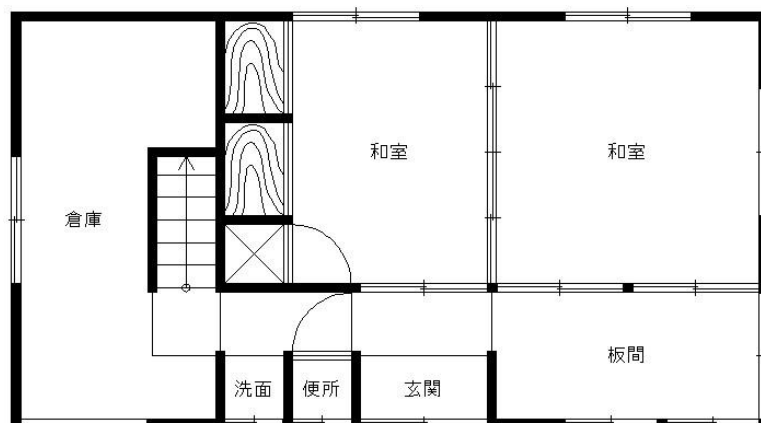

【離れ】

1F

2F

特記事項

- ・再建築不可
- ・離れあり 80.27 m² (和室 8 畳.6 畳、水洗洋式トイレ、2F 板間物置スペース)
- ・写真は撮影時のもの (2023 年 12 月)