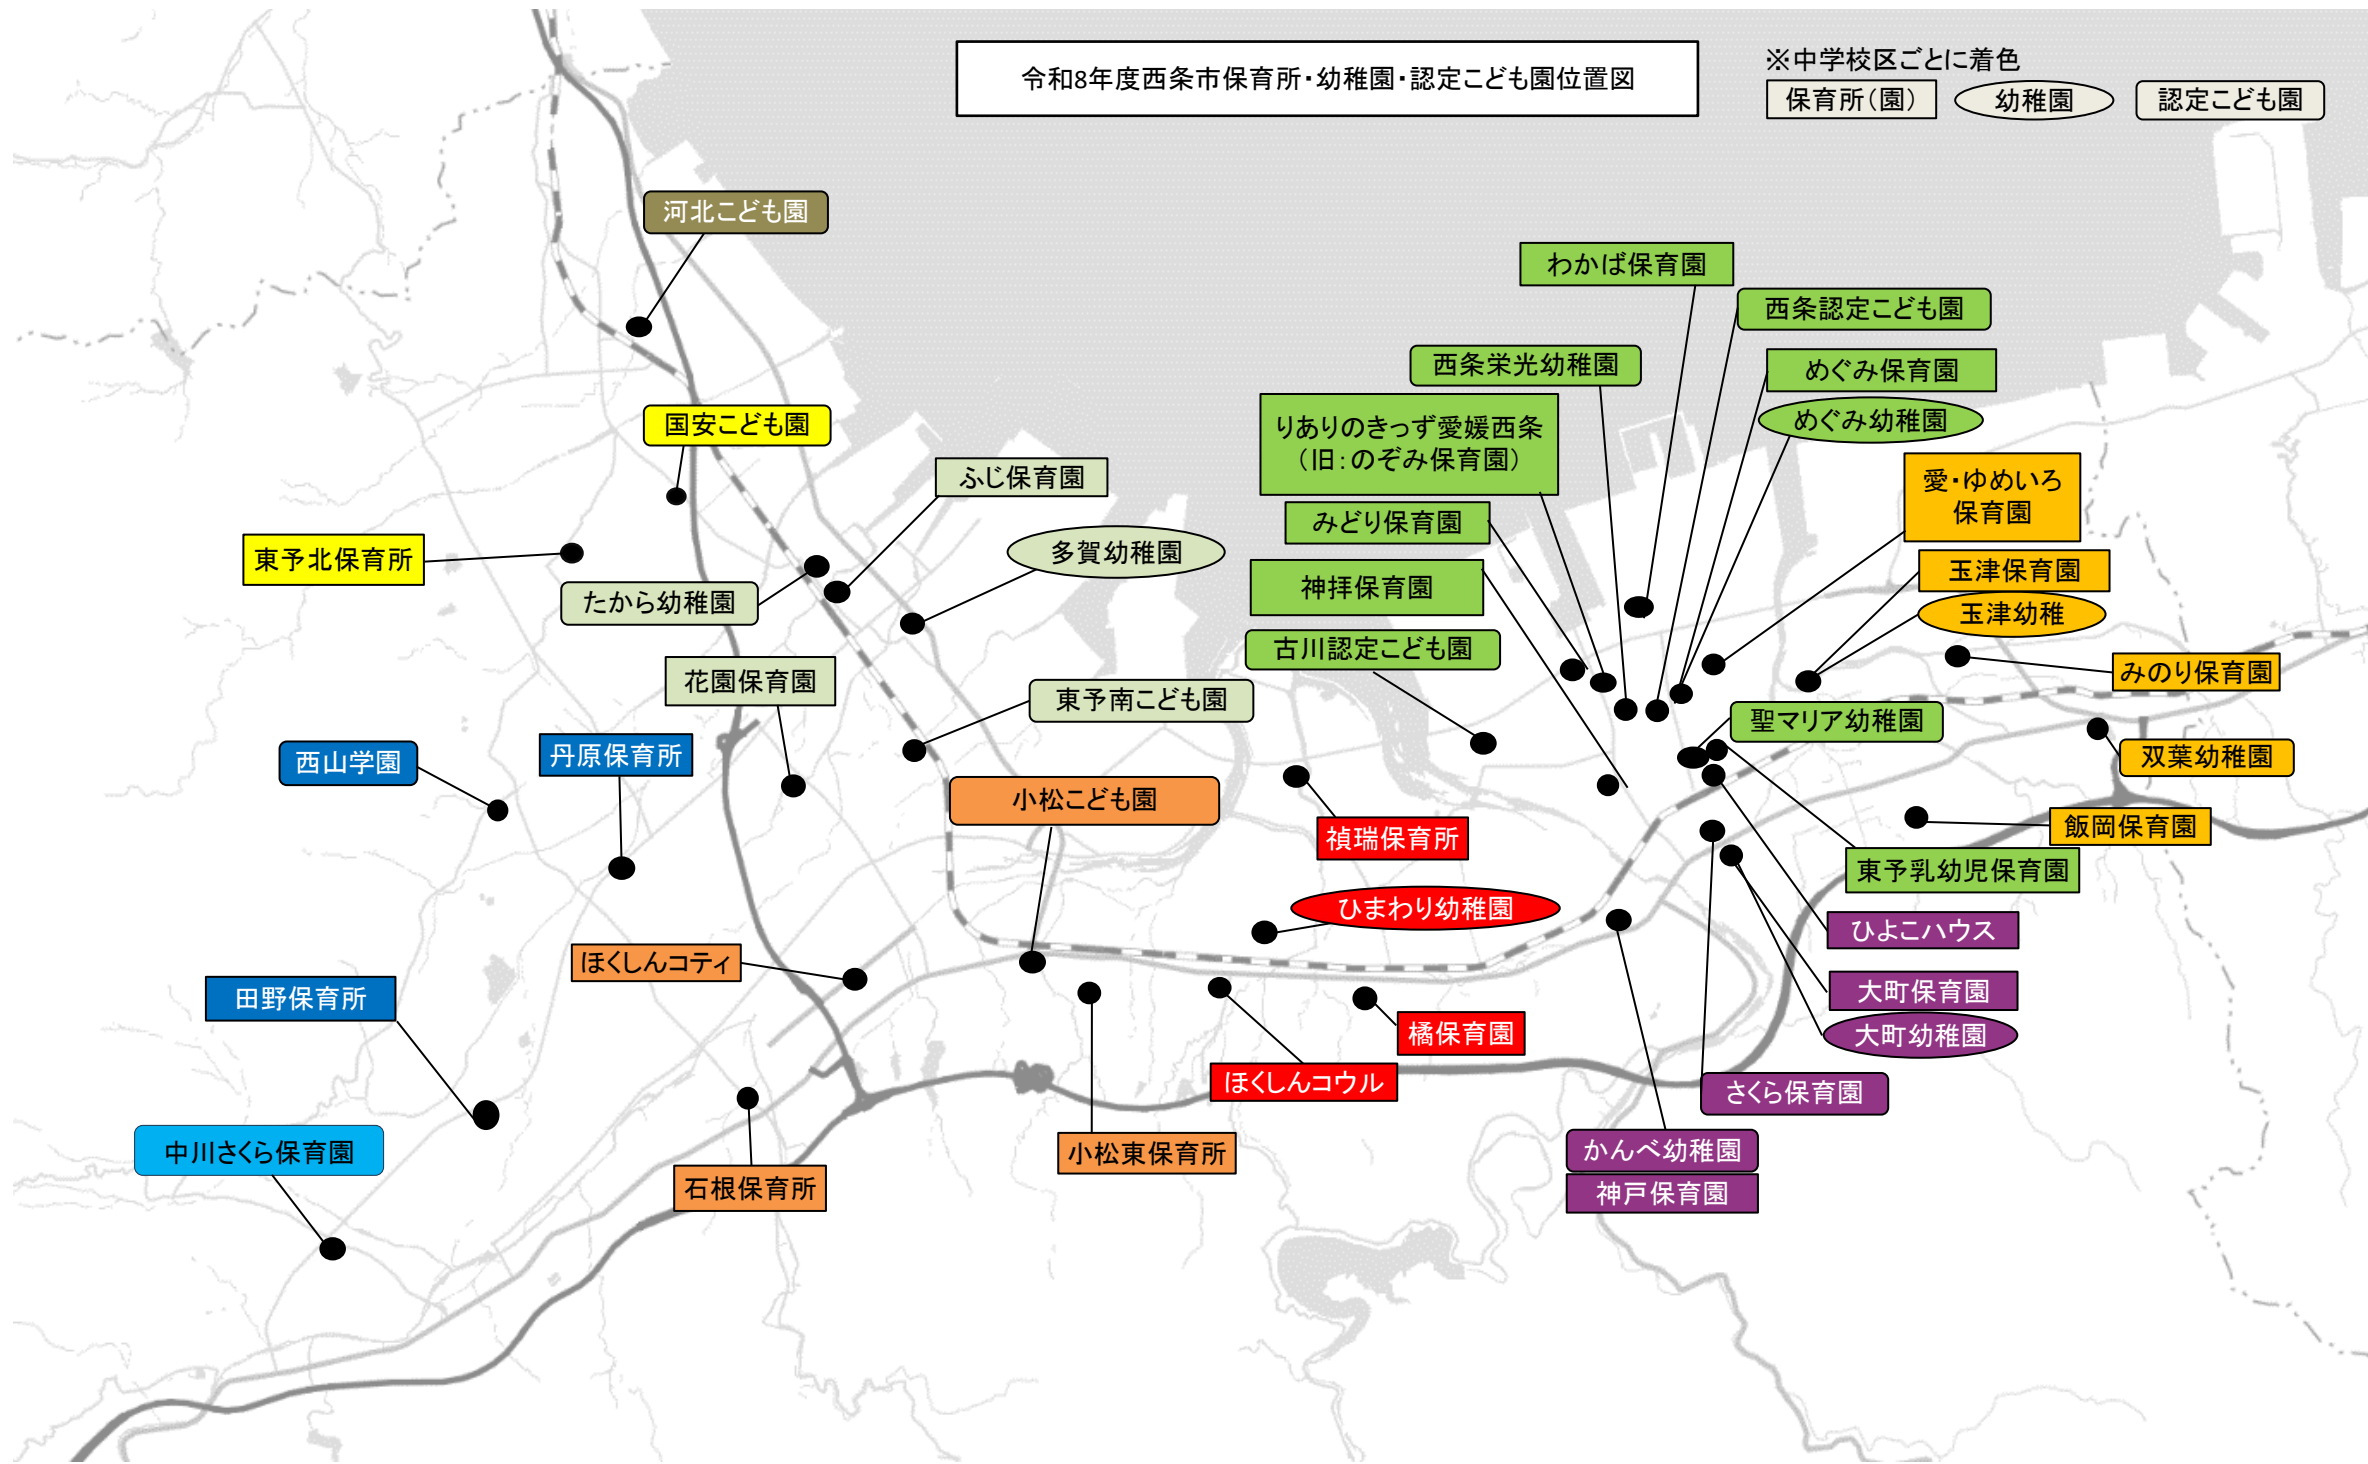

令和8年度西条市保育所・幼稚園・認定こども園位置図

※中学校区ごとに着色

保育所(園)

幼稚園

認定こども園

出典: 国土地理院

<https://maps.gsi.go.jp/vector/#7/36.104611/140.084556/&ls=vstd&disp=1&d=l>