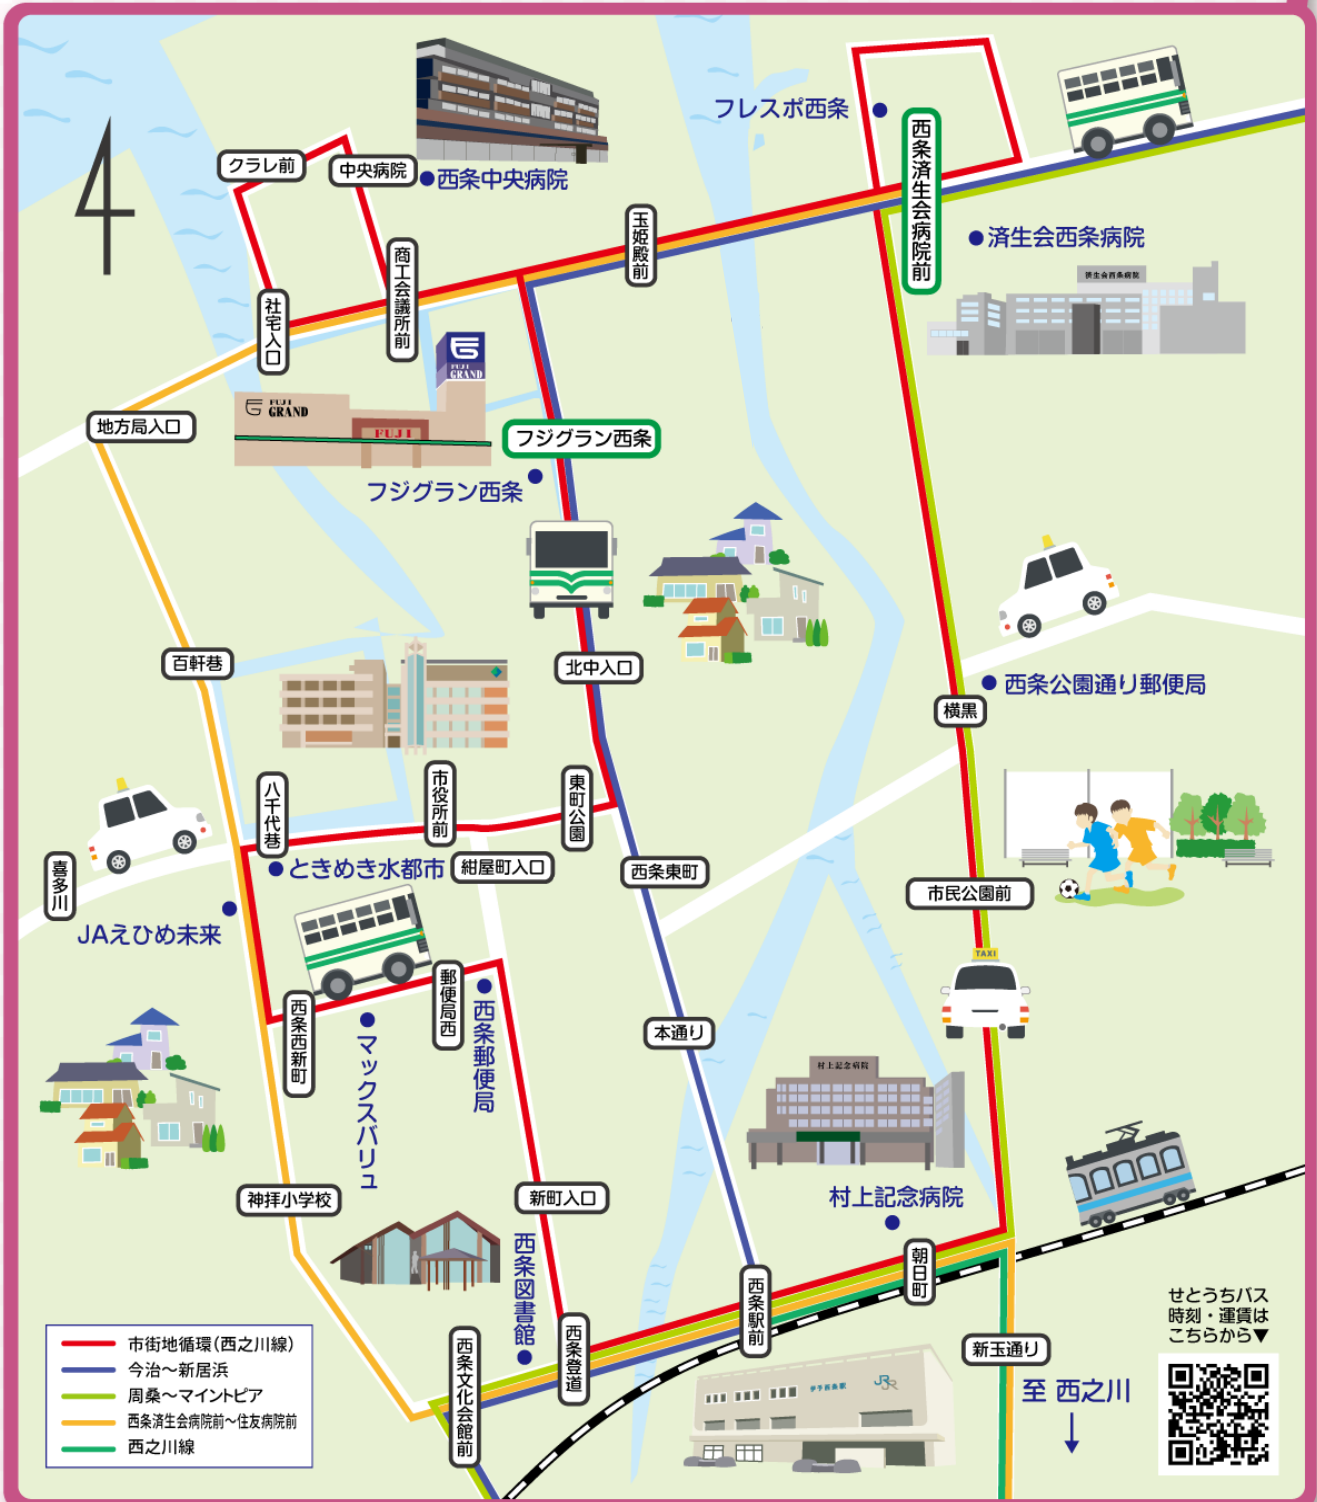

西条地域

おでかけマップ

西条市地域公共交通活性化協議会 事務局:西条市市民生活部くらし支援課

西条地域「よりそいタクシー」を使って、西条市内外へおでかけしてみませんか。

西条地域「よりそいタクシー」とJR予讃線や路線バスに乗り継いで、西条市内外へのおでかけができます。また、「よりそいタクシー」で最初の目的地まで行き、用事が済んだら路線バスで次の目的地に移動、その目的地で用事が済んだら「よりそいタクシー」で帰宅するという利用もできます。

新居浜市間移動例

西条地域内移動例

西条地域内移動例

西条地域よりそいタクシーの運行例です。