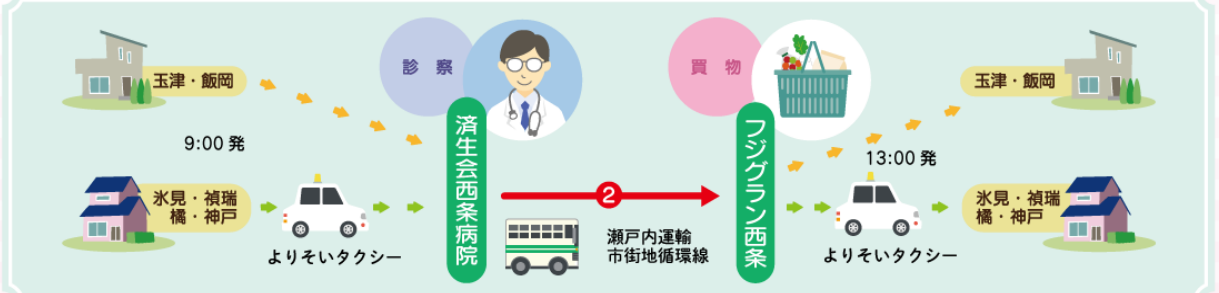

西条地域

おでかけマップ

西条市地域公共交通活性化協議会 事務局:西条市市民生活部くらし支援課

西条地域「よりそいタクシー」を使って、西条市内外へおでかけしてみませんか。

西条地域「よりそいタクシー」とJR予讃線や路線バスに乗り継いで、西条市内外へのおでかけができます。また、「よりそいタクシー」で最初の目的地まで行き、用事が済んだら路線バスで次の目的地に移動、その目的地で用事が済んだら「よりそいタクシー」で帰宅するという利用もできます。

新居浜市間移動例

西条地域内移動例

西条地域内移動例

西条地域よりそいタクシーの運行例です。