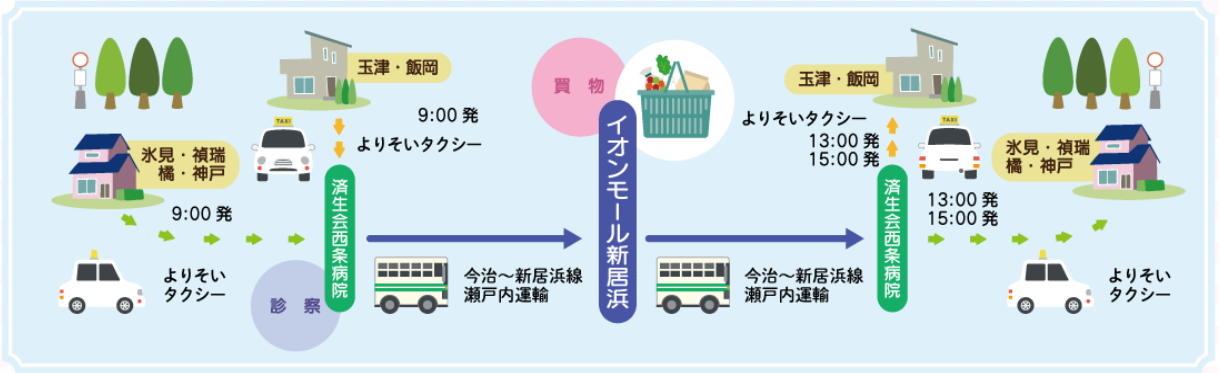

西条地域

おでかけマップ

西条市地域公共交通活性化協議会 事務局:西条市市民生活部くらし支援課

西条地域「よりそいタクシー」を使って、西条市内外へおでかけしてみませんか。

西条地域「よりそいタクシー」とJR予讃線や路線バスに乗り継いで、西条市内外へのおでかけができます。また、「よりそいタクシー」で最初の目的地まで行き、用事が済んだら路線バスで次の目的地に移動、その目的地で用事が済んだら「よりそいタクシー」で帰宅するという利用もできます。

新居浜市間移動例

西条地域内移動例

西条地域内移動例

西条地域よりそいタクシーの運行例です。