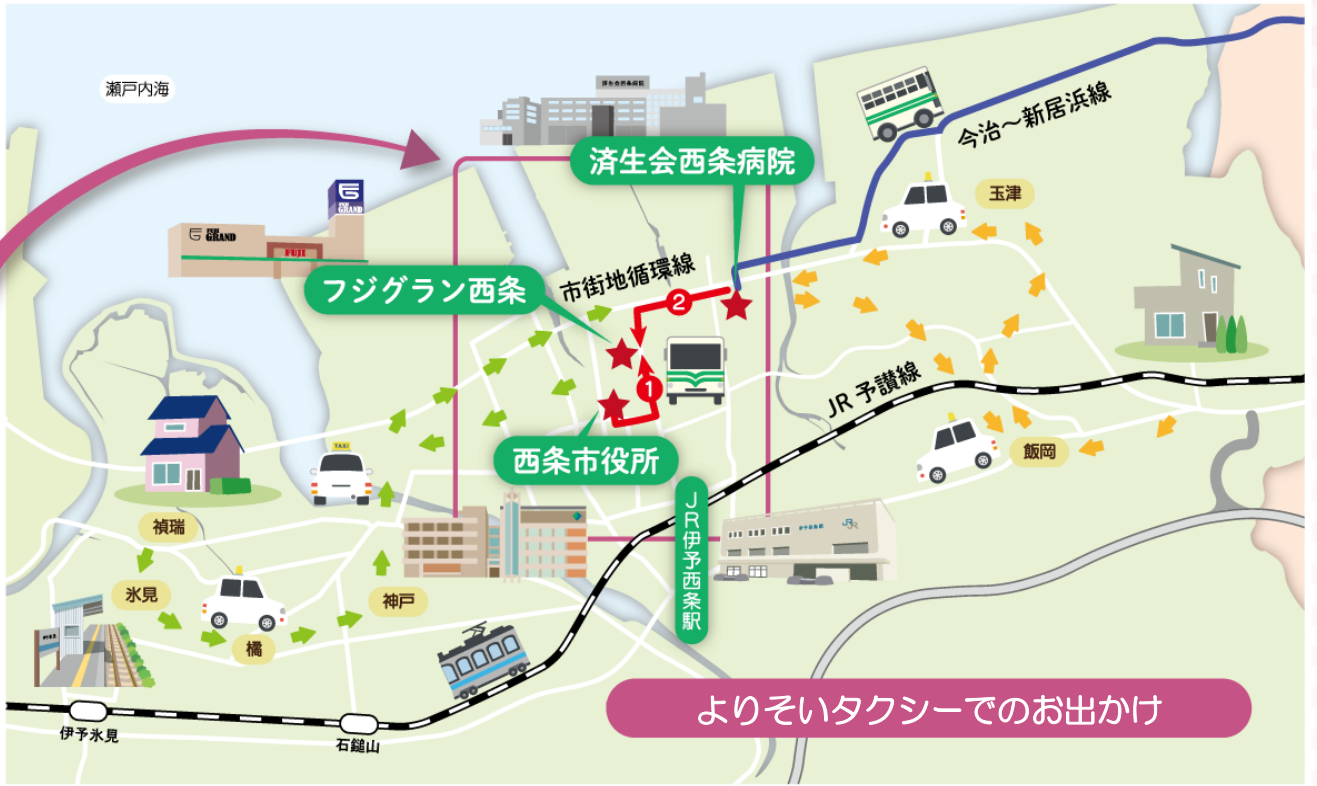

西条地域

おでかけマップ

西条市地域公共交通活性化協議会 事務局:西条市市民生活部くらし支援課

西条地域「よりそいタクシー」を使って、西条市内外へおでかけしてみませんか。

西条地域「よりそいタクシー」とJR予讃線や路線バスに乗り継いで、西条市内外へのおでかけができます。また、「よりそいタクシー」で最初の目的地まで行き、用事が済んだら路線バスで次の目的地に移動、その目的地で用事が済んだら「よりそいタクシー」で帰宅するという利用もできます。

新居浜市間移動例

西条地域内移動例

西条地域内移動例

西条地域よりそいタクシーの運行例です。