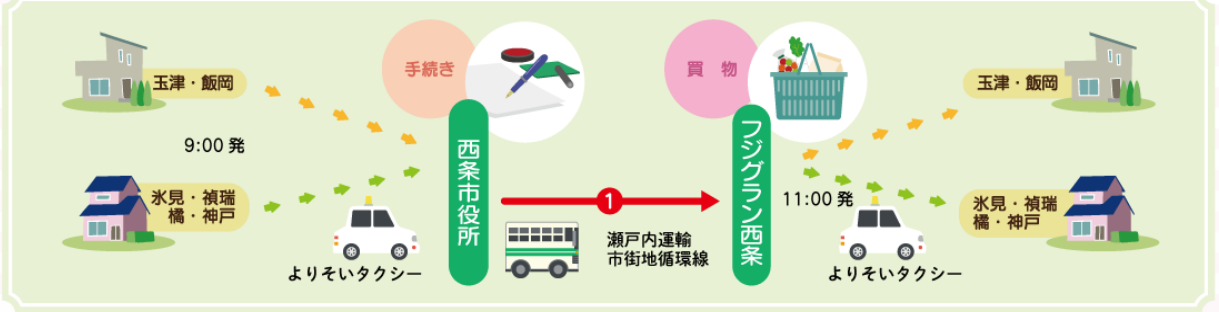

西条地域

おでかけマップ

西条市地域公共交通活性化協議会 事務局:西条市市民生活部くらし支援課

西条地域「よりそいタクシー」を使って、西条市内外へおでかけしてみませんか。

西条地域「よりそいタクシー」とJR予讃線や路線バスに乗り継いで、西条市内外へのおでかけができます。また、「よりそいタクシー」で最初の目的地まで行き、用事が済んだら路線バスで次の目的地に移動、その目的地で用事が済んだら「よりそいタクシー」で帰宅するという利用もできます。

新居浜市間移動例

西条地域内移動例

西条地域内移動例

西条地域よりそいタクシーの運行例です。