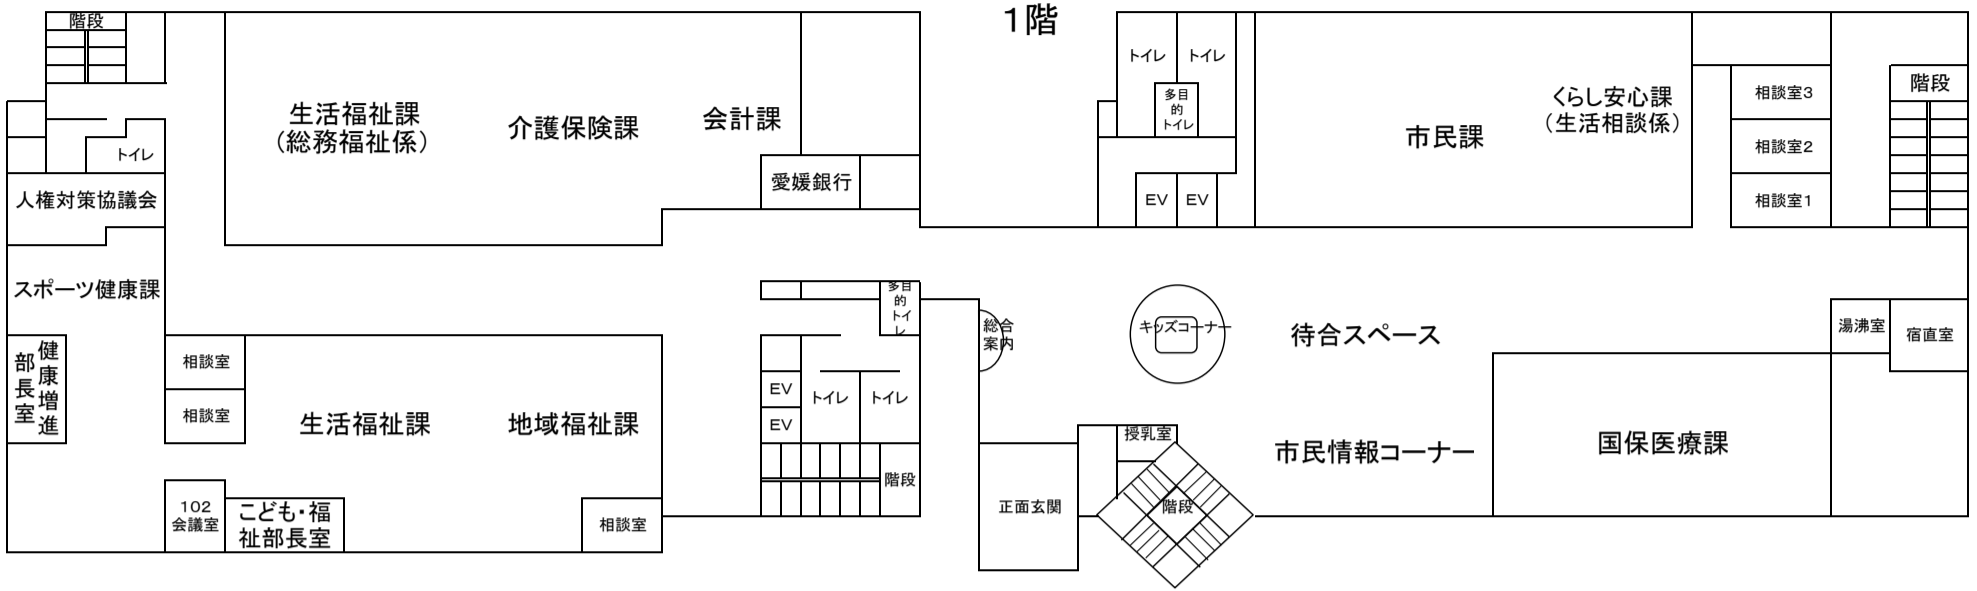

本庁 庁舎案内図（フロアマップ）

本館

新館

本館

新館

※西条市議会言会議場へお越しの方は、この本館エレベーターで7階までお上がりください。新館エレベーターからは直接行けません。