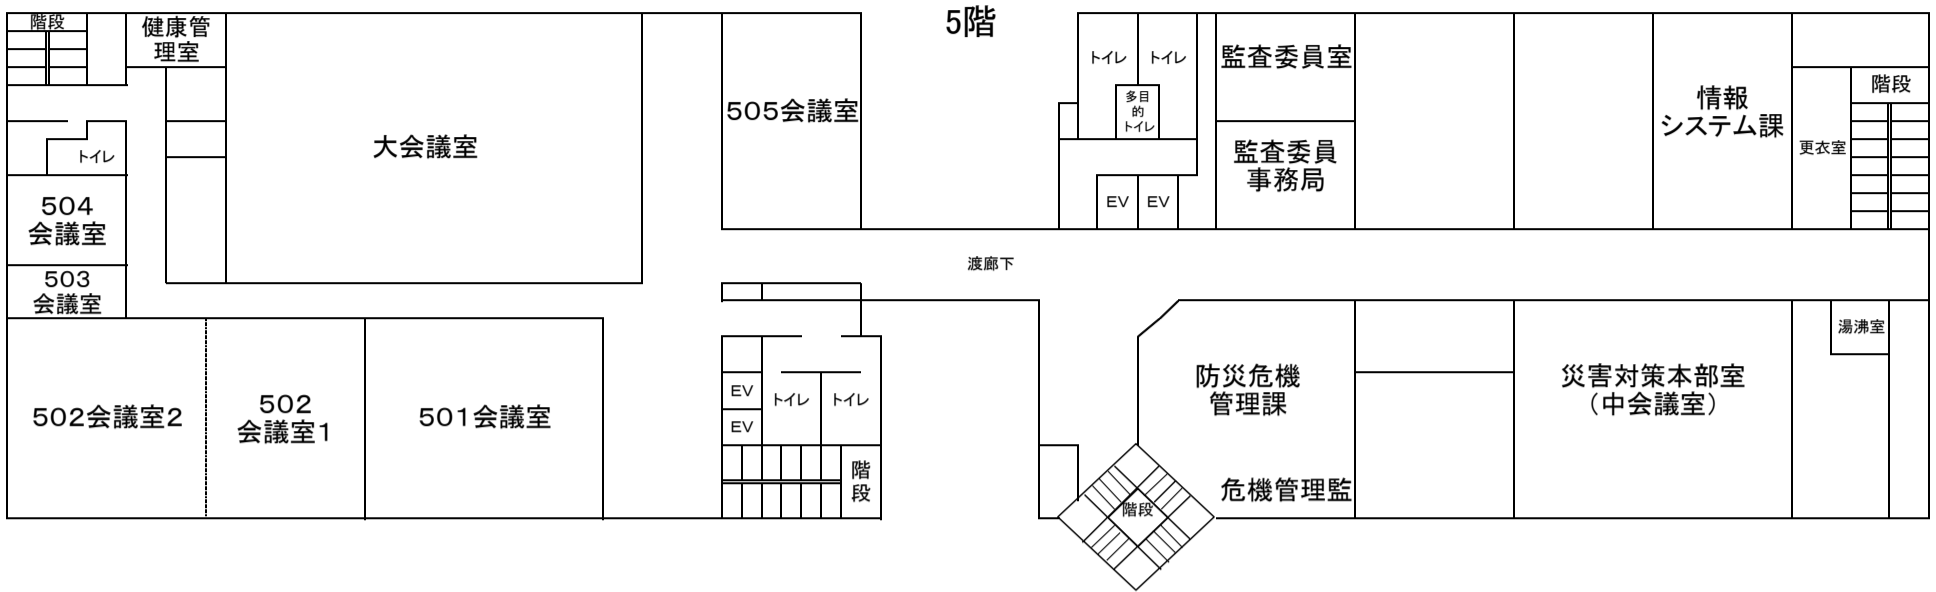

本庁 庁舎案内図（フロアマップ）

本館

新館

本館

新館

※西条市議会言会議場へお越しの方は、この本館エレベーターで7階までお上がりください。新館エレベーターからは直接行けません。