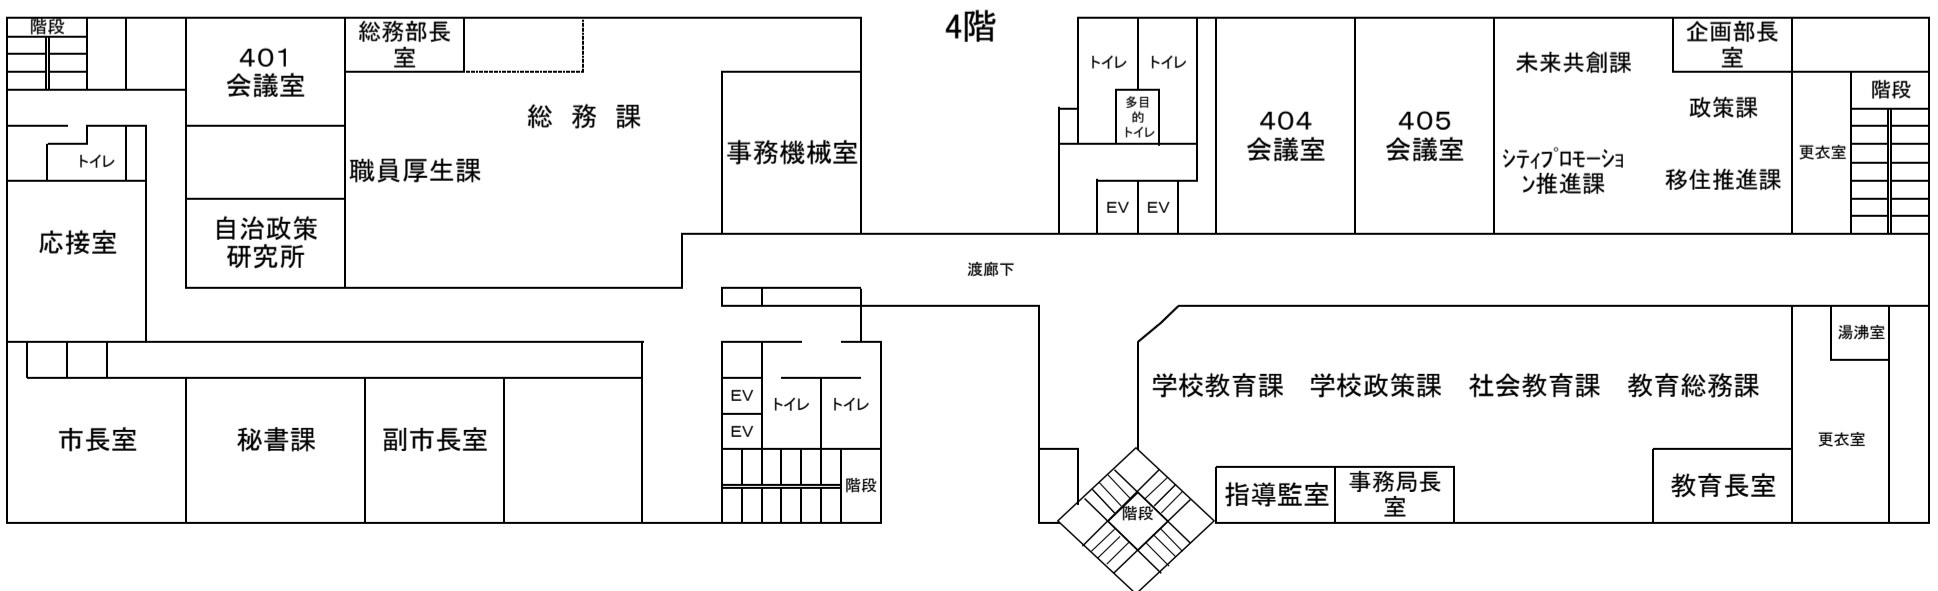

本庁 庁舎案内図（フロアマップ）

本館

新館

本館

新館

※西条市議会言会議場へお越しの方は、この本館エレベーターで7階までお上がりください。新館エレベーターからは直接行けません。