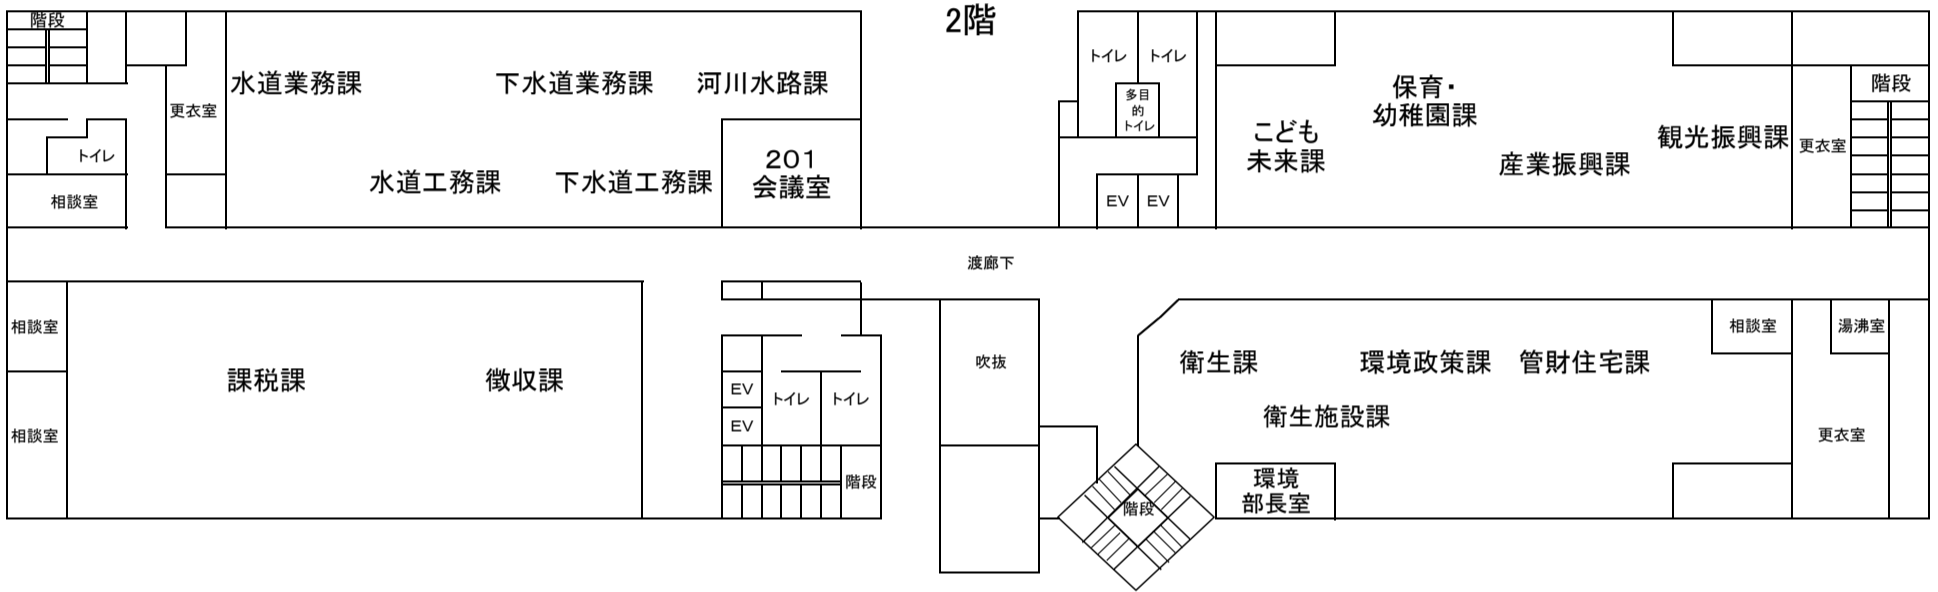

本庁 庁舎案内図（フロアマップ）

本館

新館

本館

新館

※西条市議会言会議場へお越しの方は、この本館エレベーターで7階までお上がりください。新館エレベーターからは直接行けません。