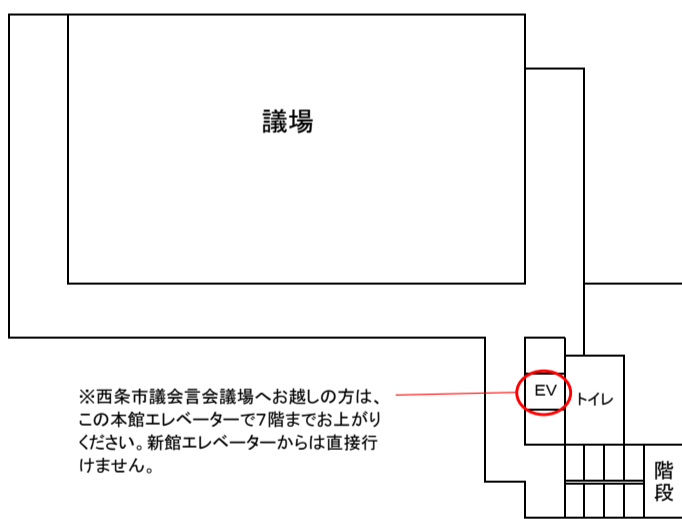

本庁 庁舎案内図（フロアマップ）

本館

新館

本館

新館

※西条市議会言会議場へお越しの方は、この本館エレベーターで7階までお上がりください。新館エレベーターからは直接行けません。