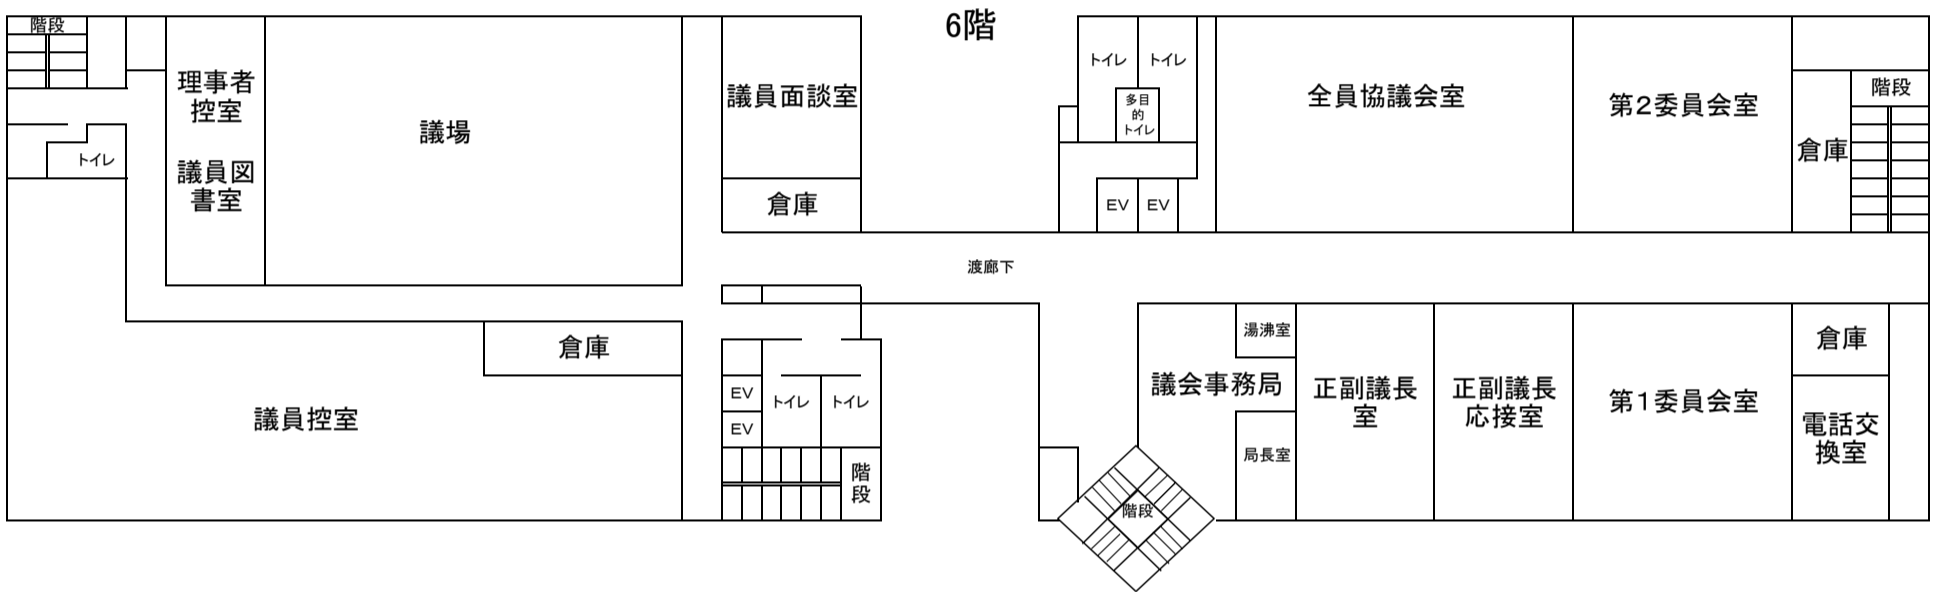

本庁 庁舎案内図（フロアマップ）

本館

新館

本館

新館

※西条市議会言会議場へお越しの方は、この本館エレベーターで7階までお上がりください。新館エレベーターからは直接行けません。