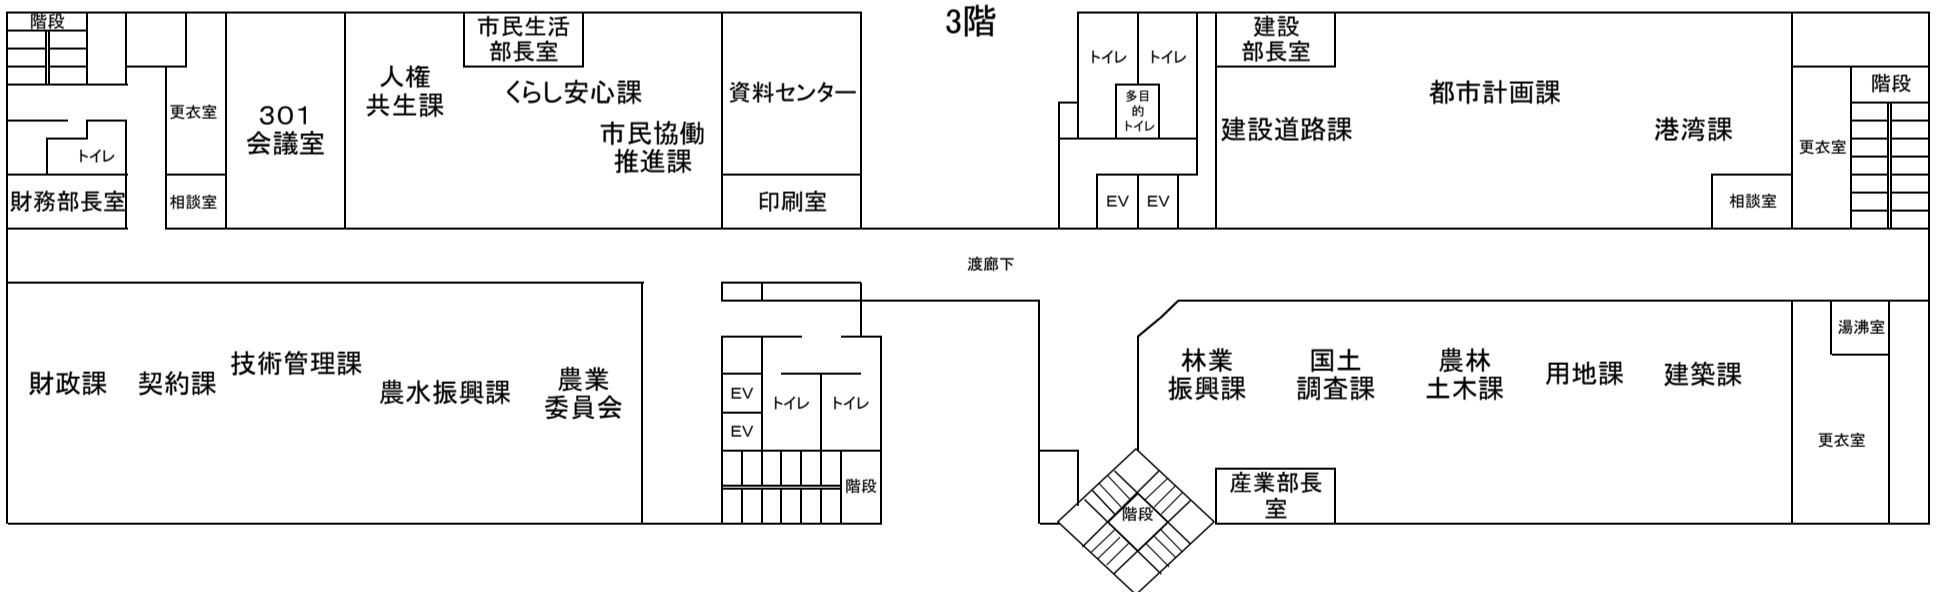

本庁 庁舎案内図（フロアマップ）

本館

新館

本館

新館

※西条市議会言会議場へお越しの方は、この本館エレベーターで7階までお上がりください。新館エレベーターからは直接行けません。