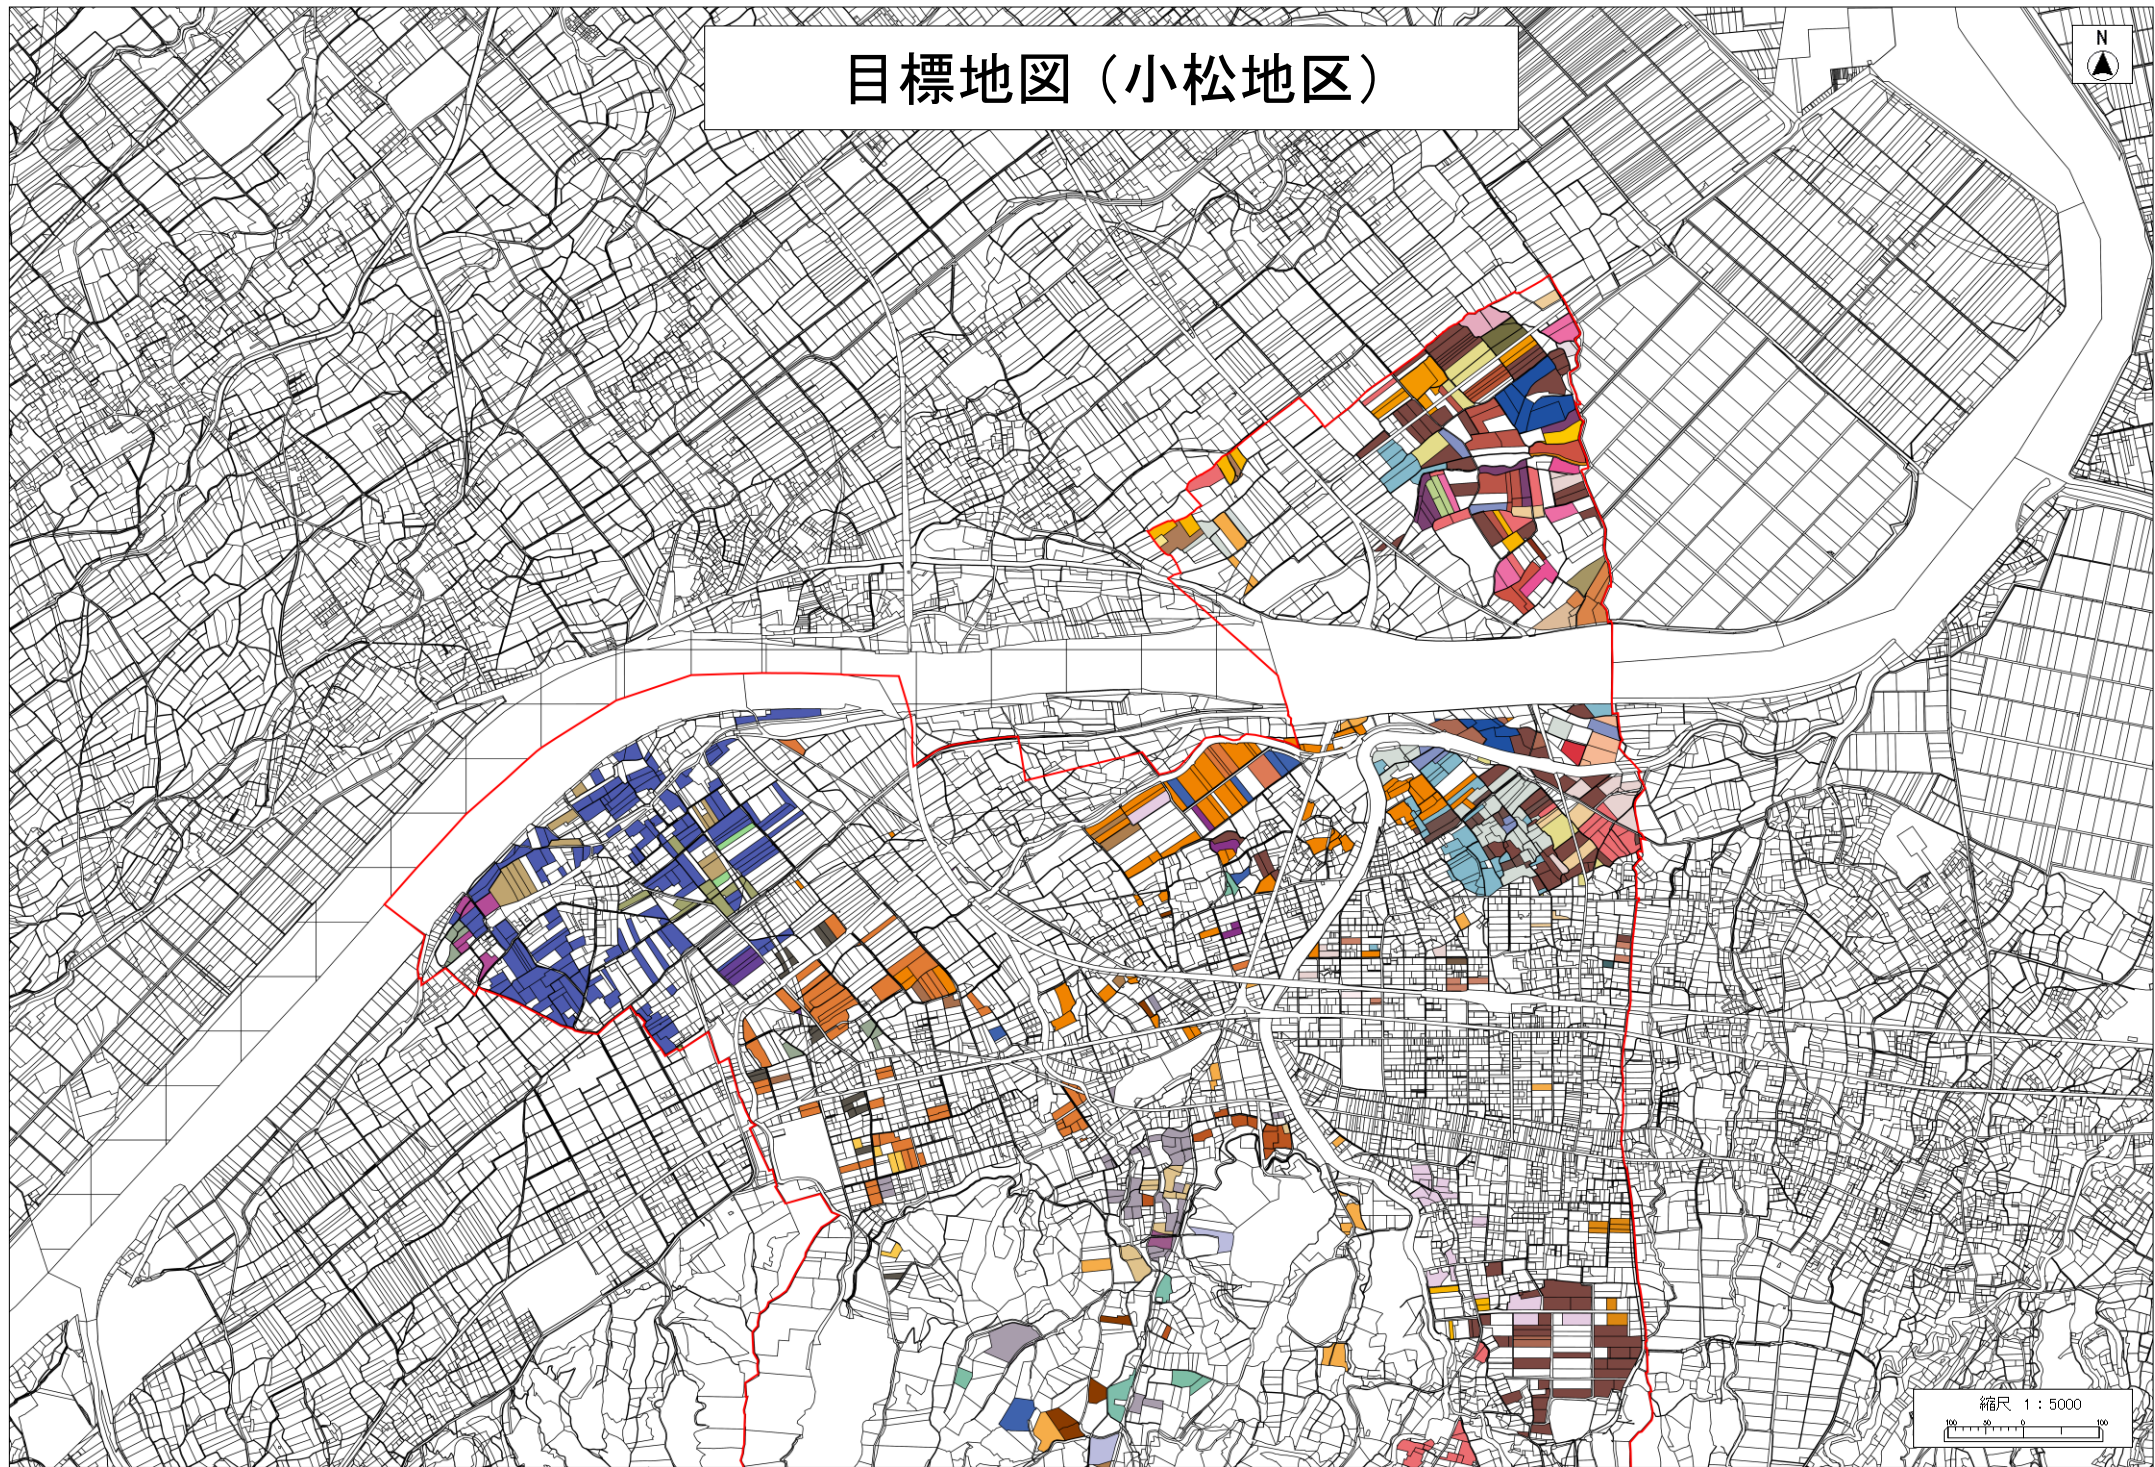

目標地図（小松地区）

縮尺 1:5000