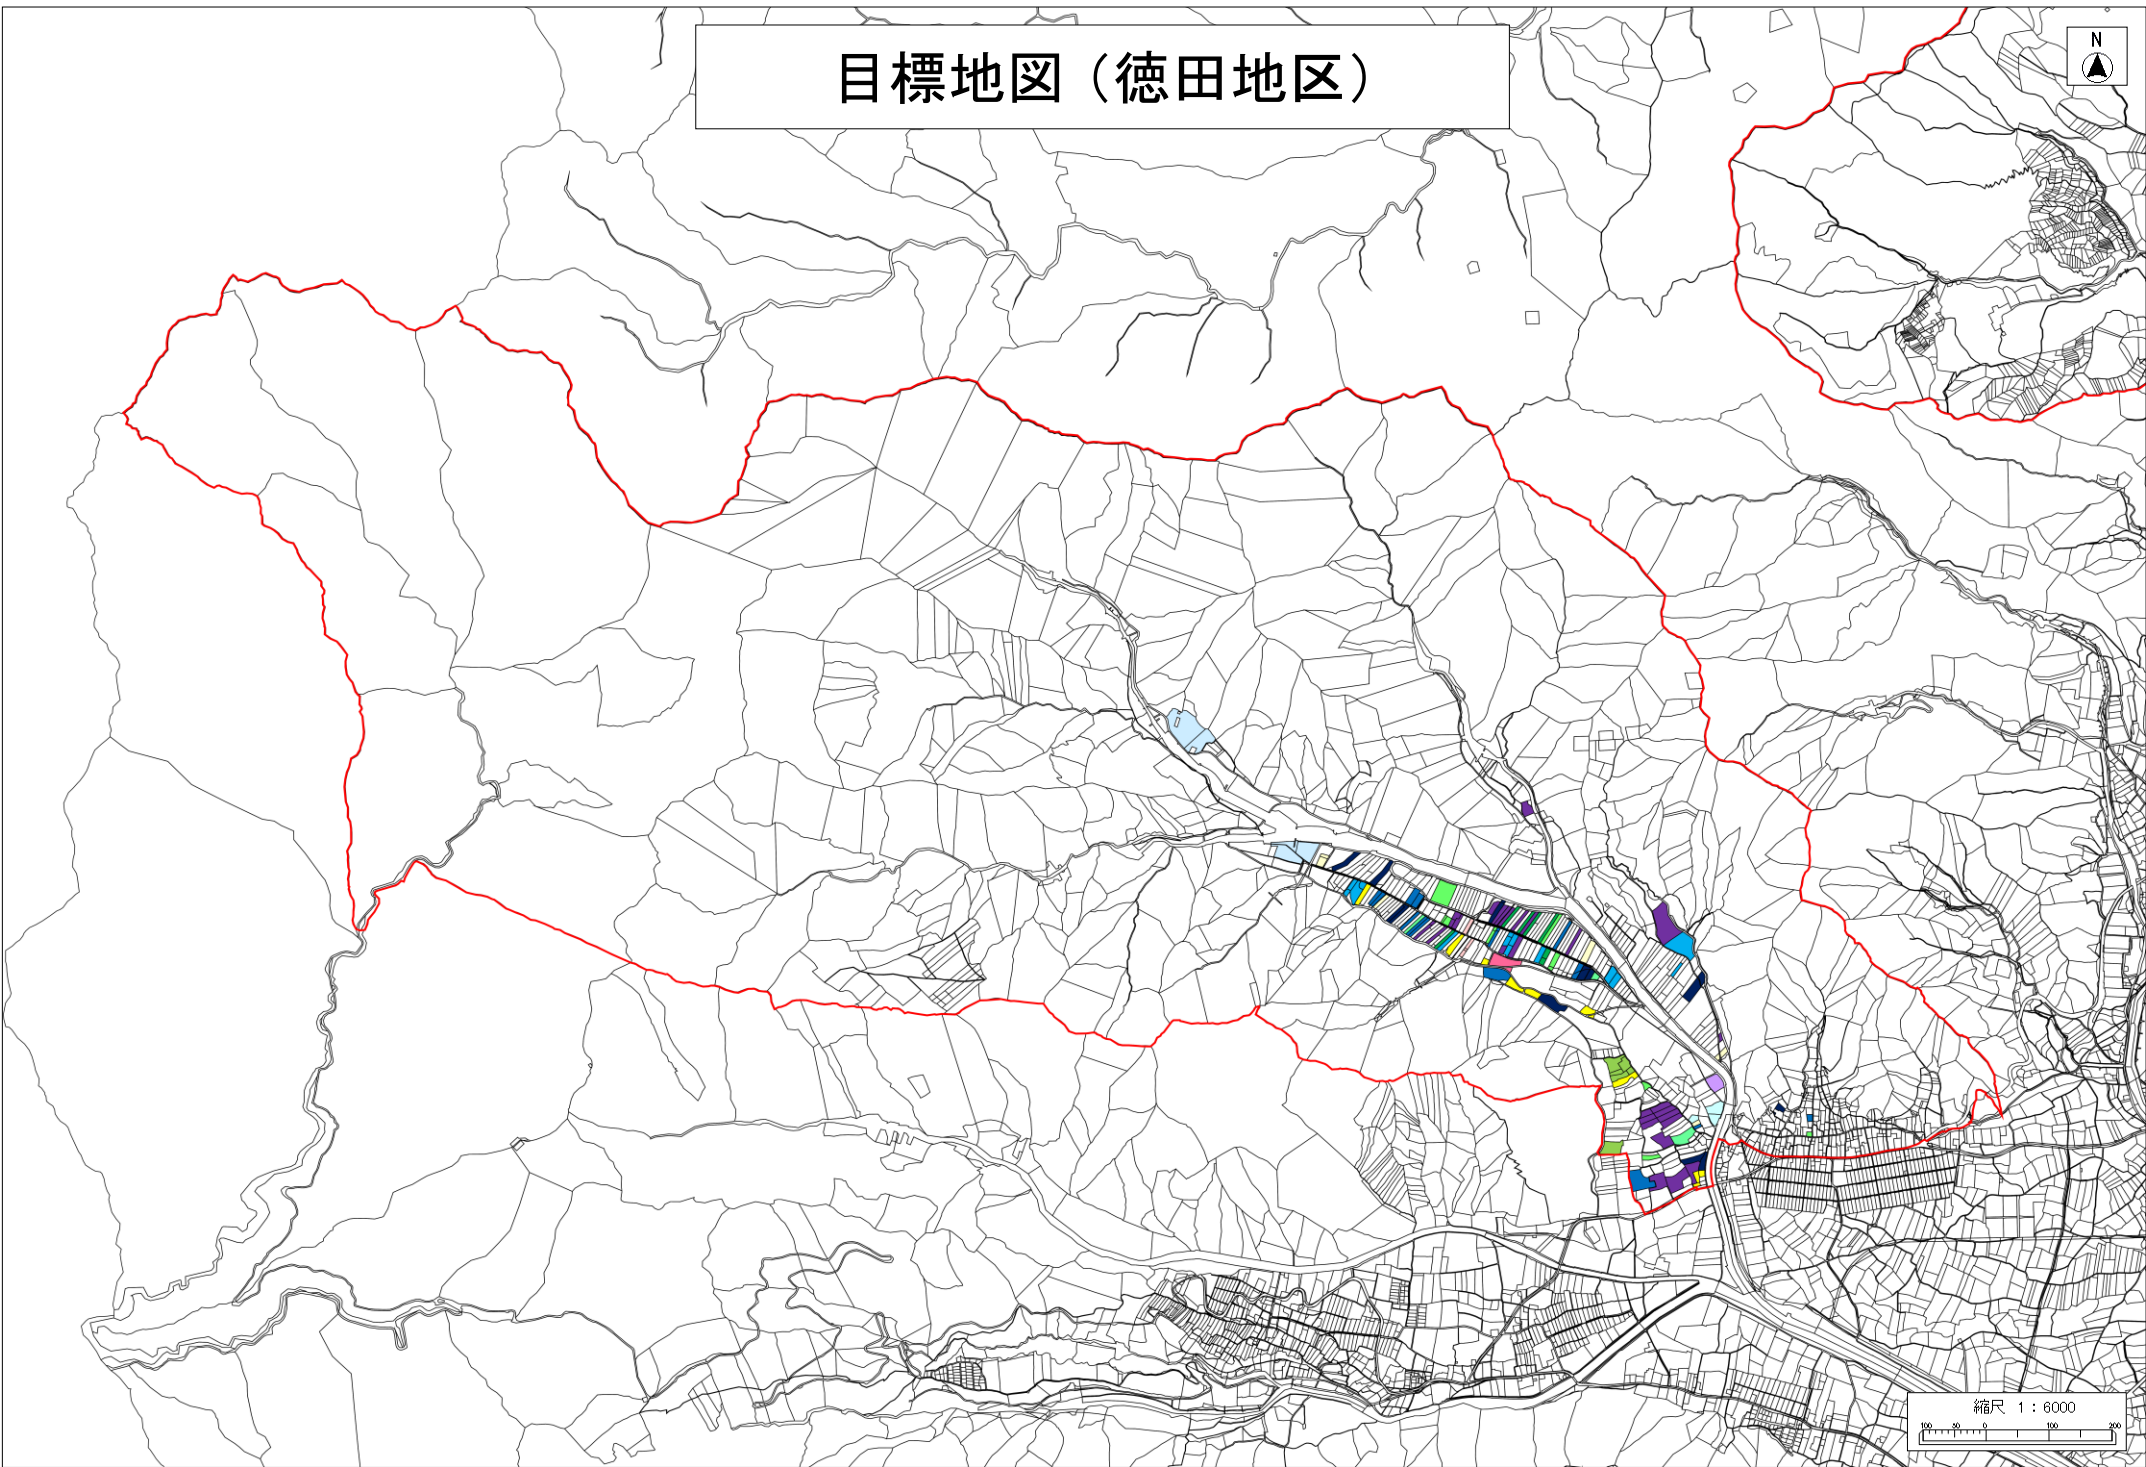

# 目標地図（徳田地区）

縮尺 1 : 6000