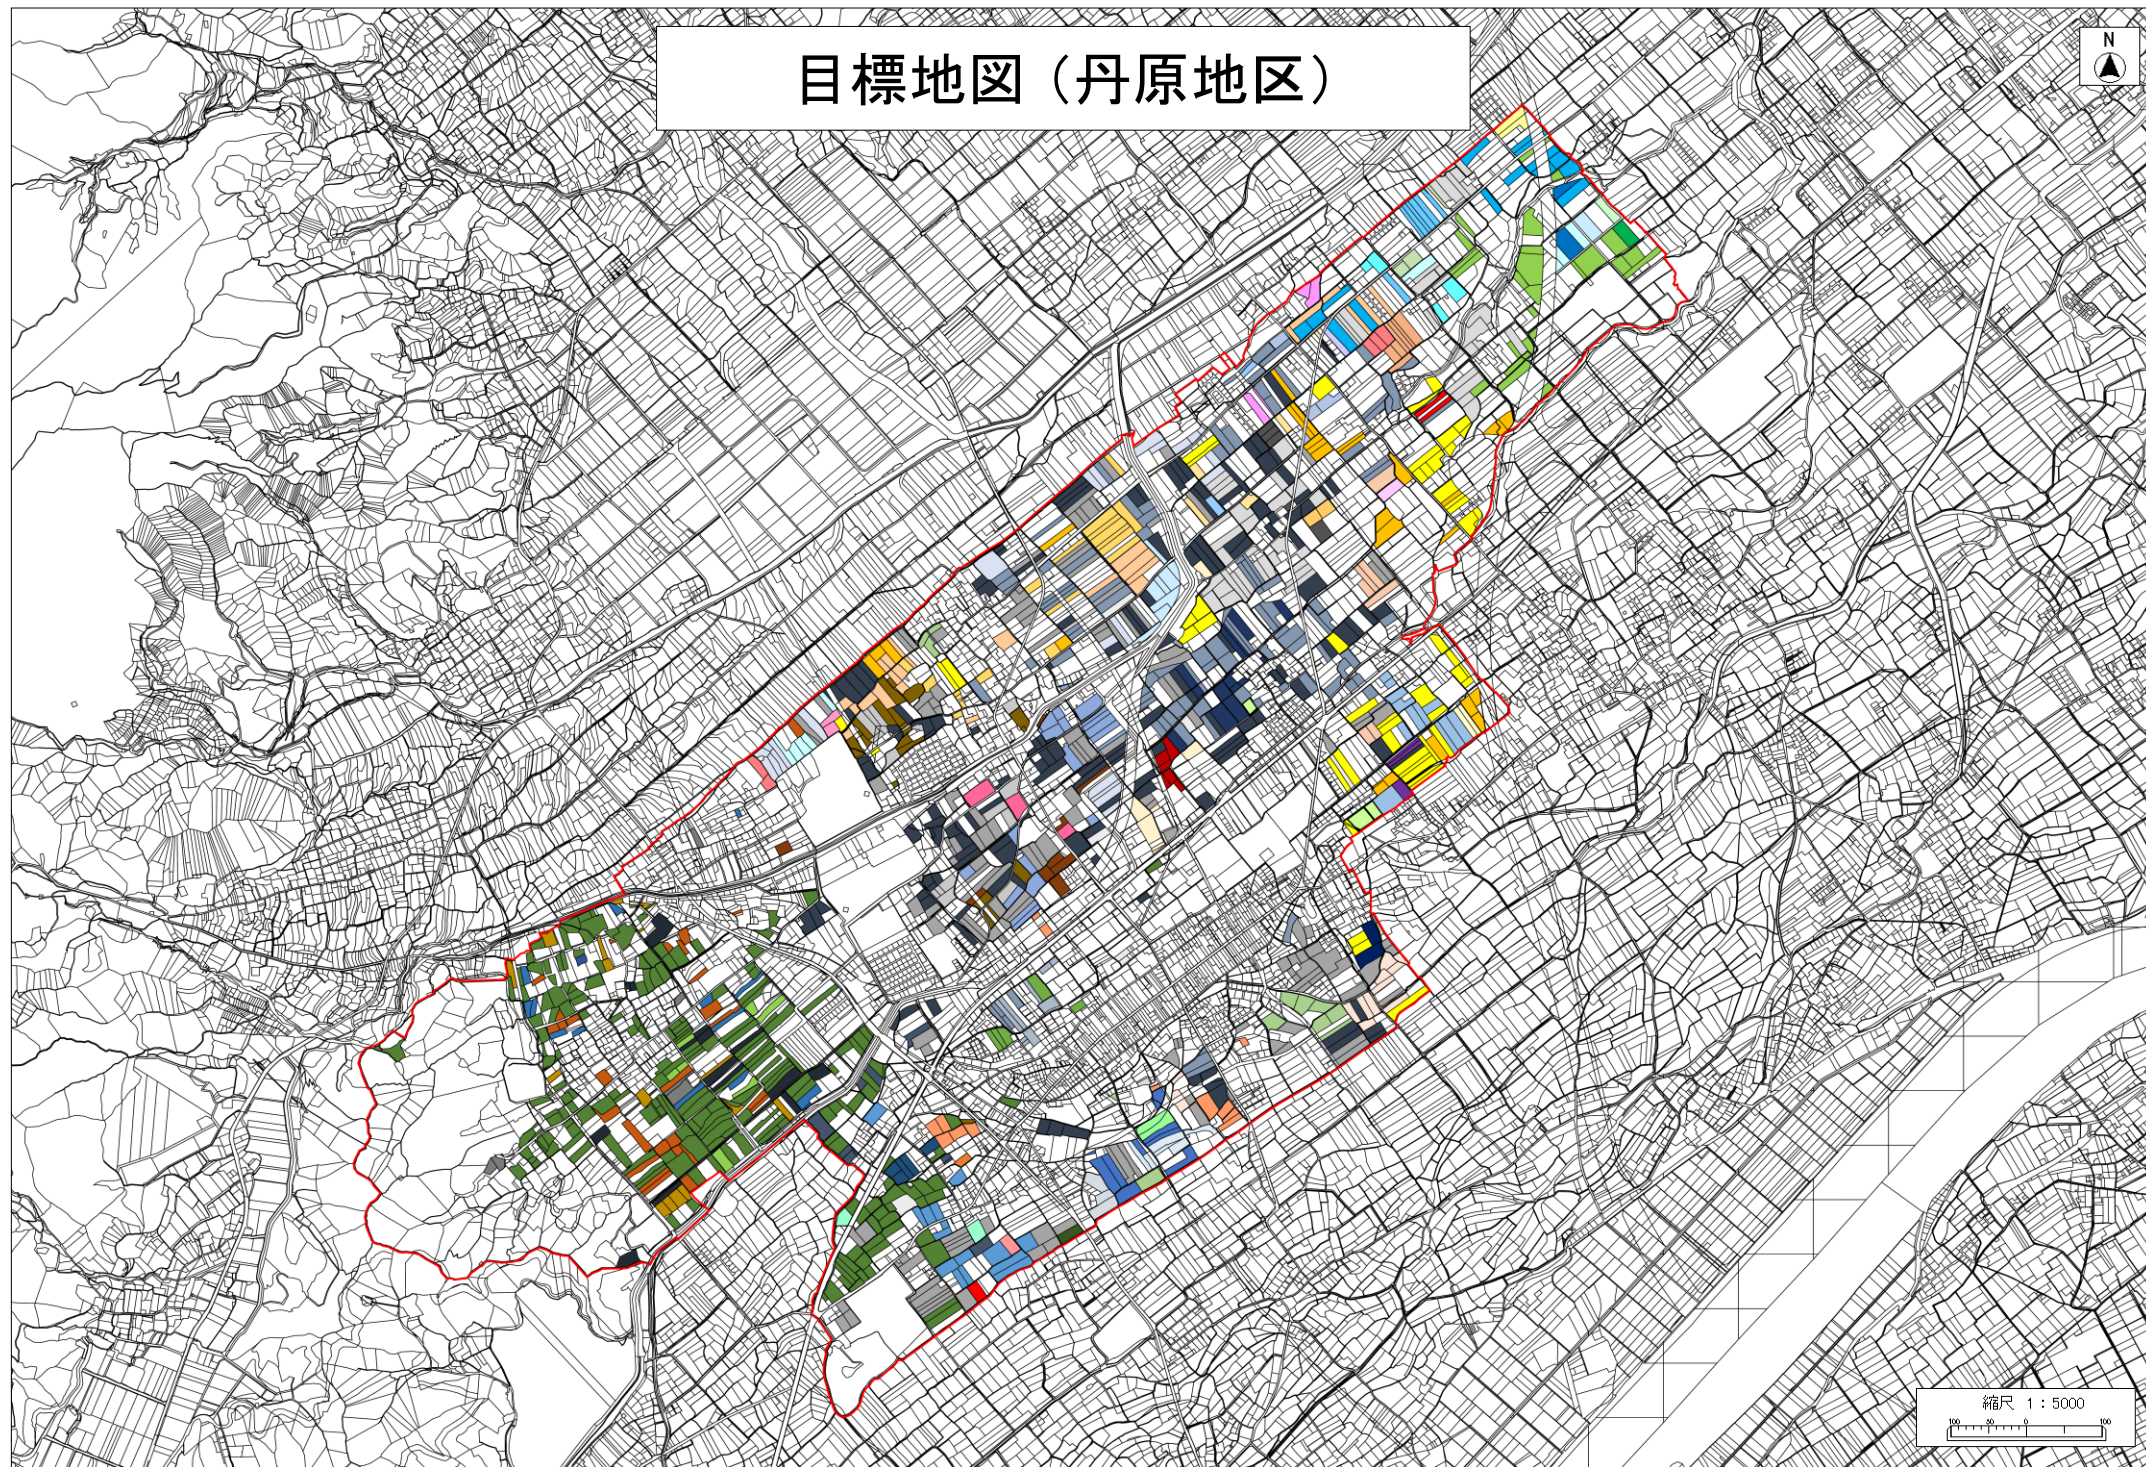

目標地図（丹原地区）

縮尺 1 : 5000