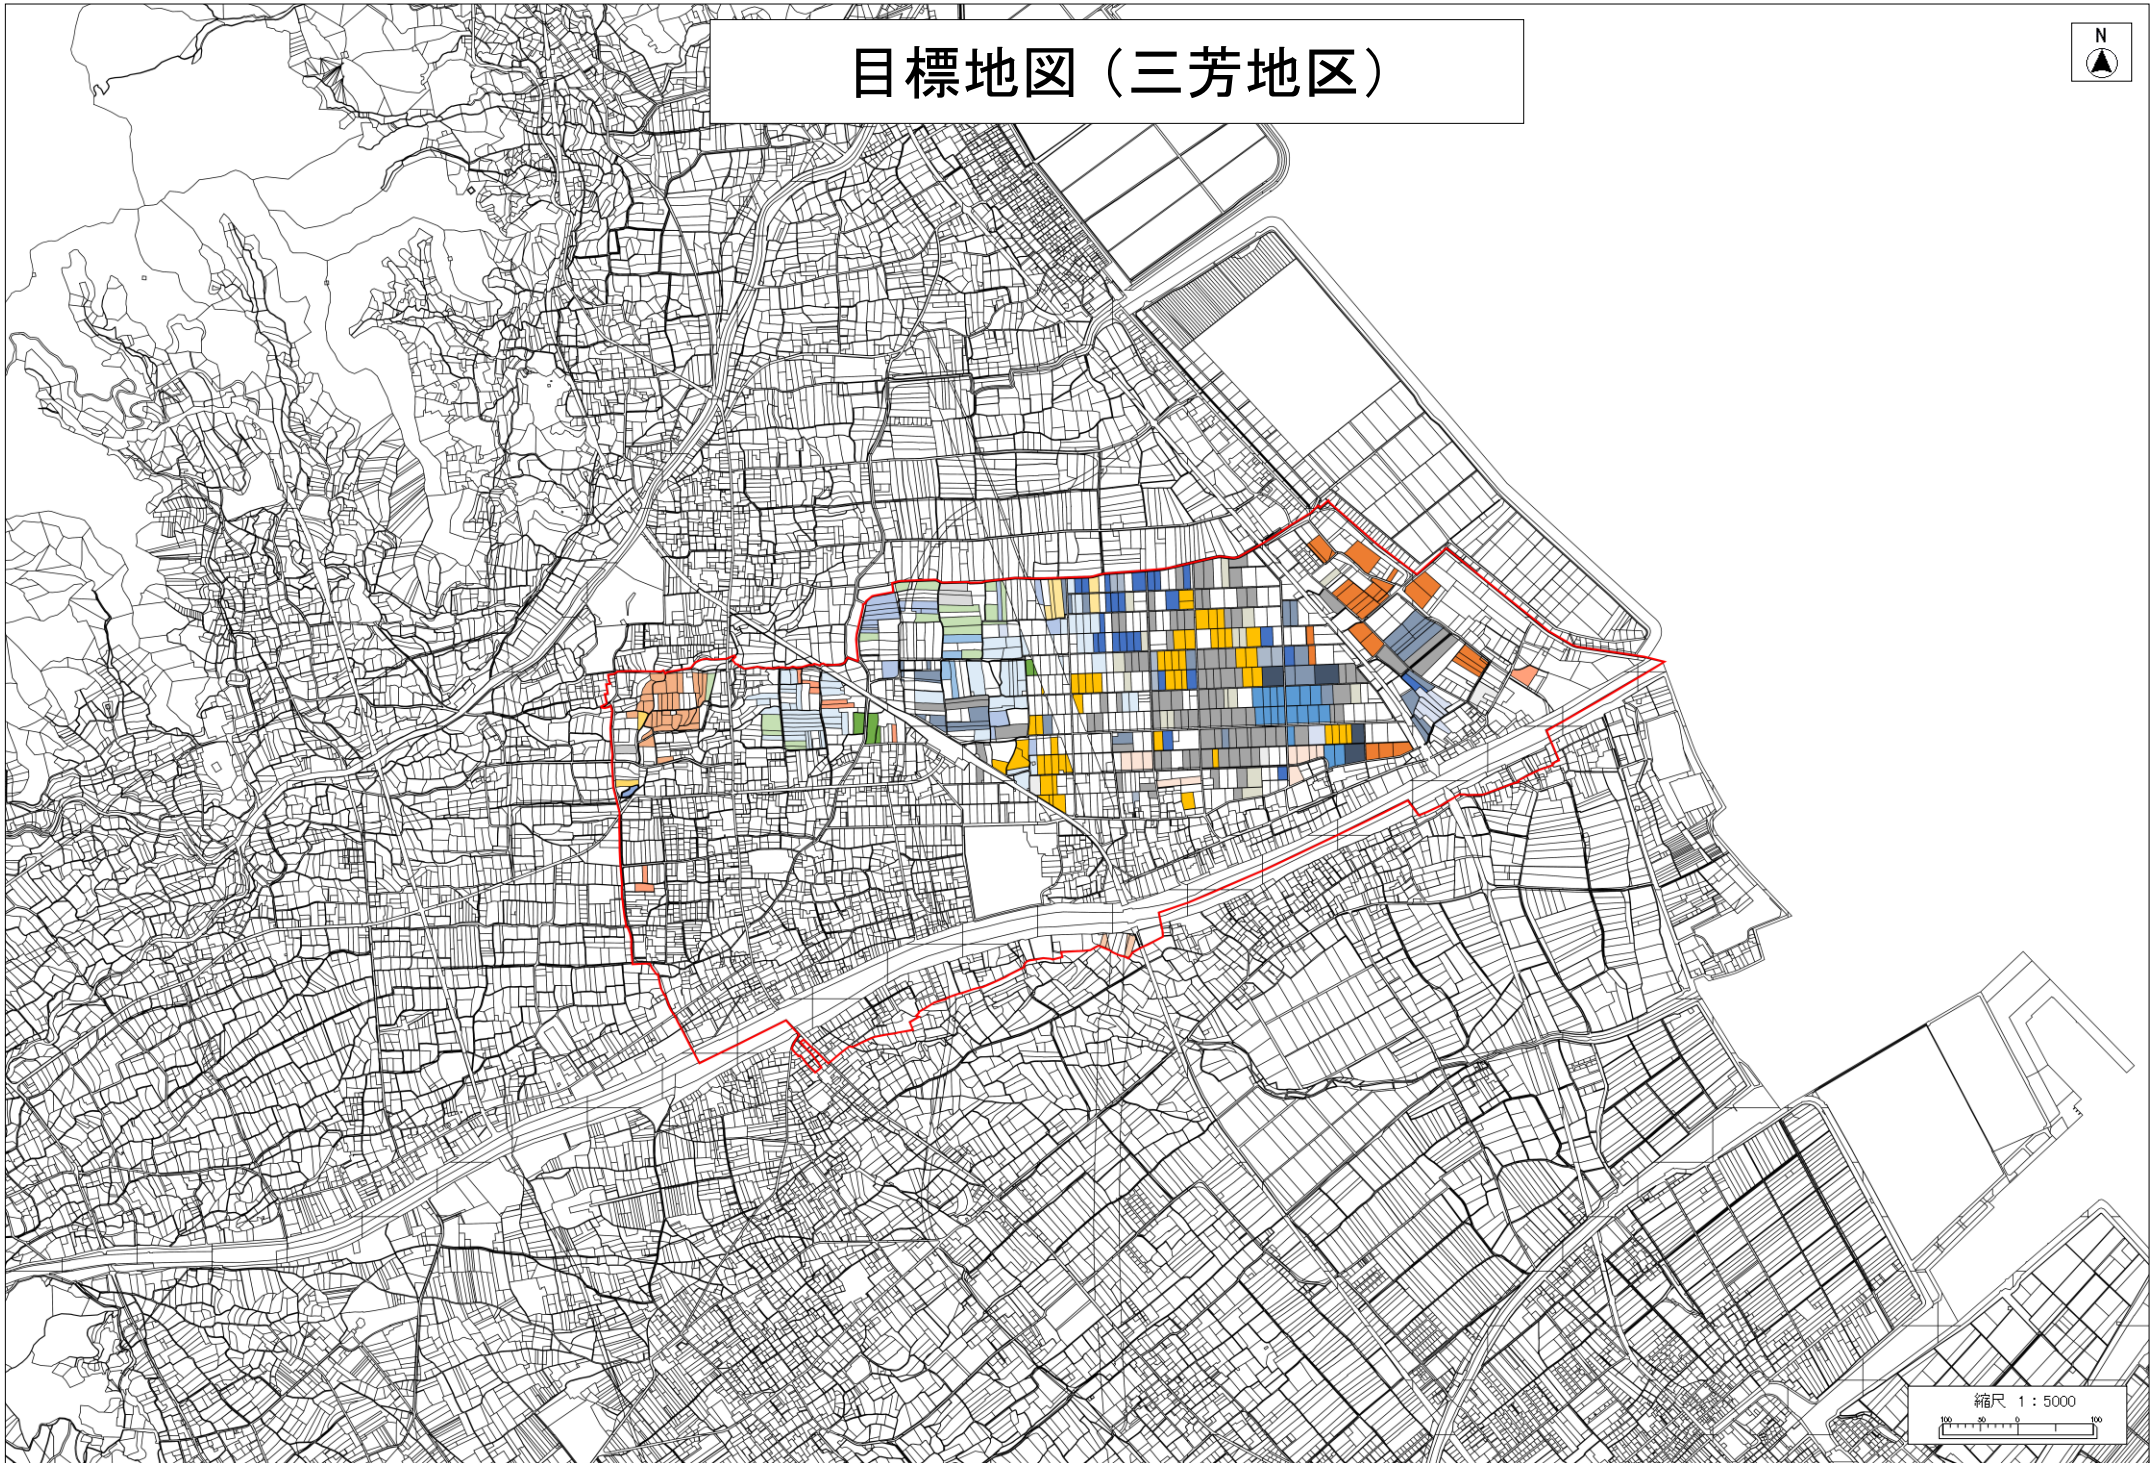

目標地図（三芳地区）

縮尺 1 : 5000