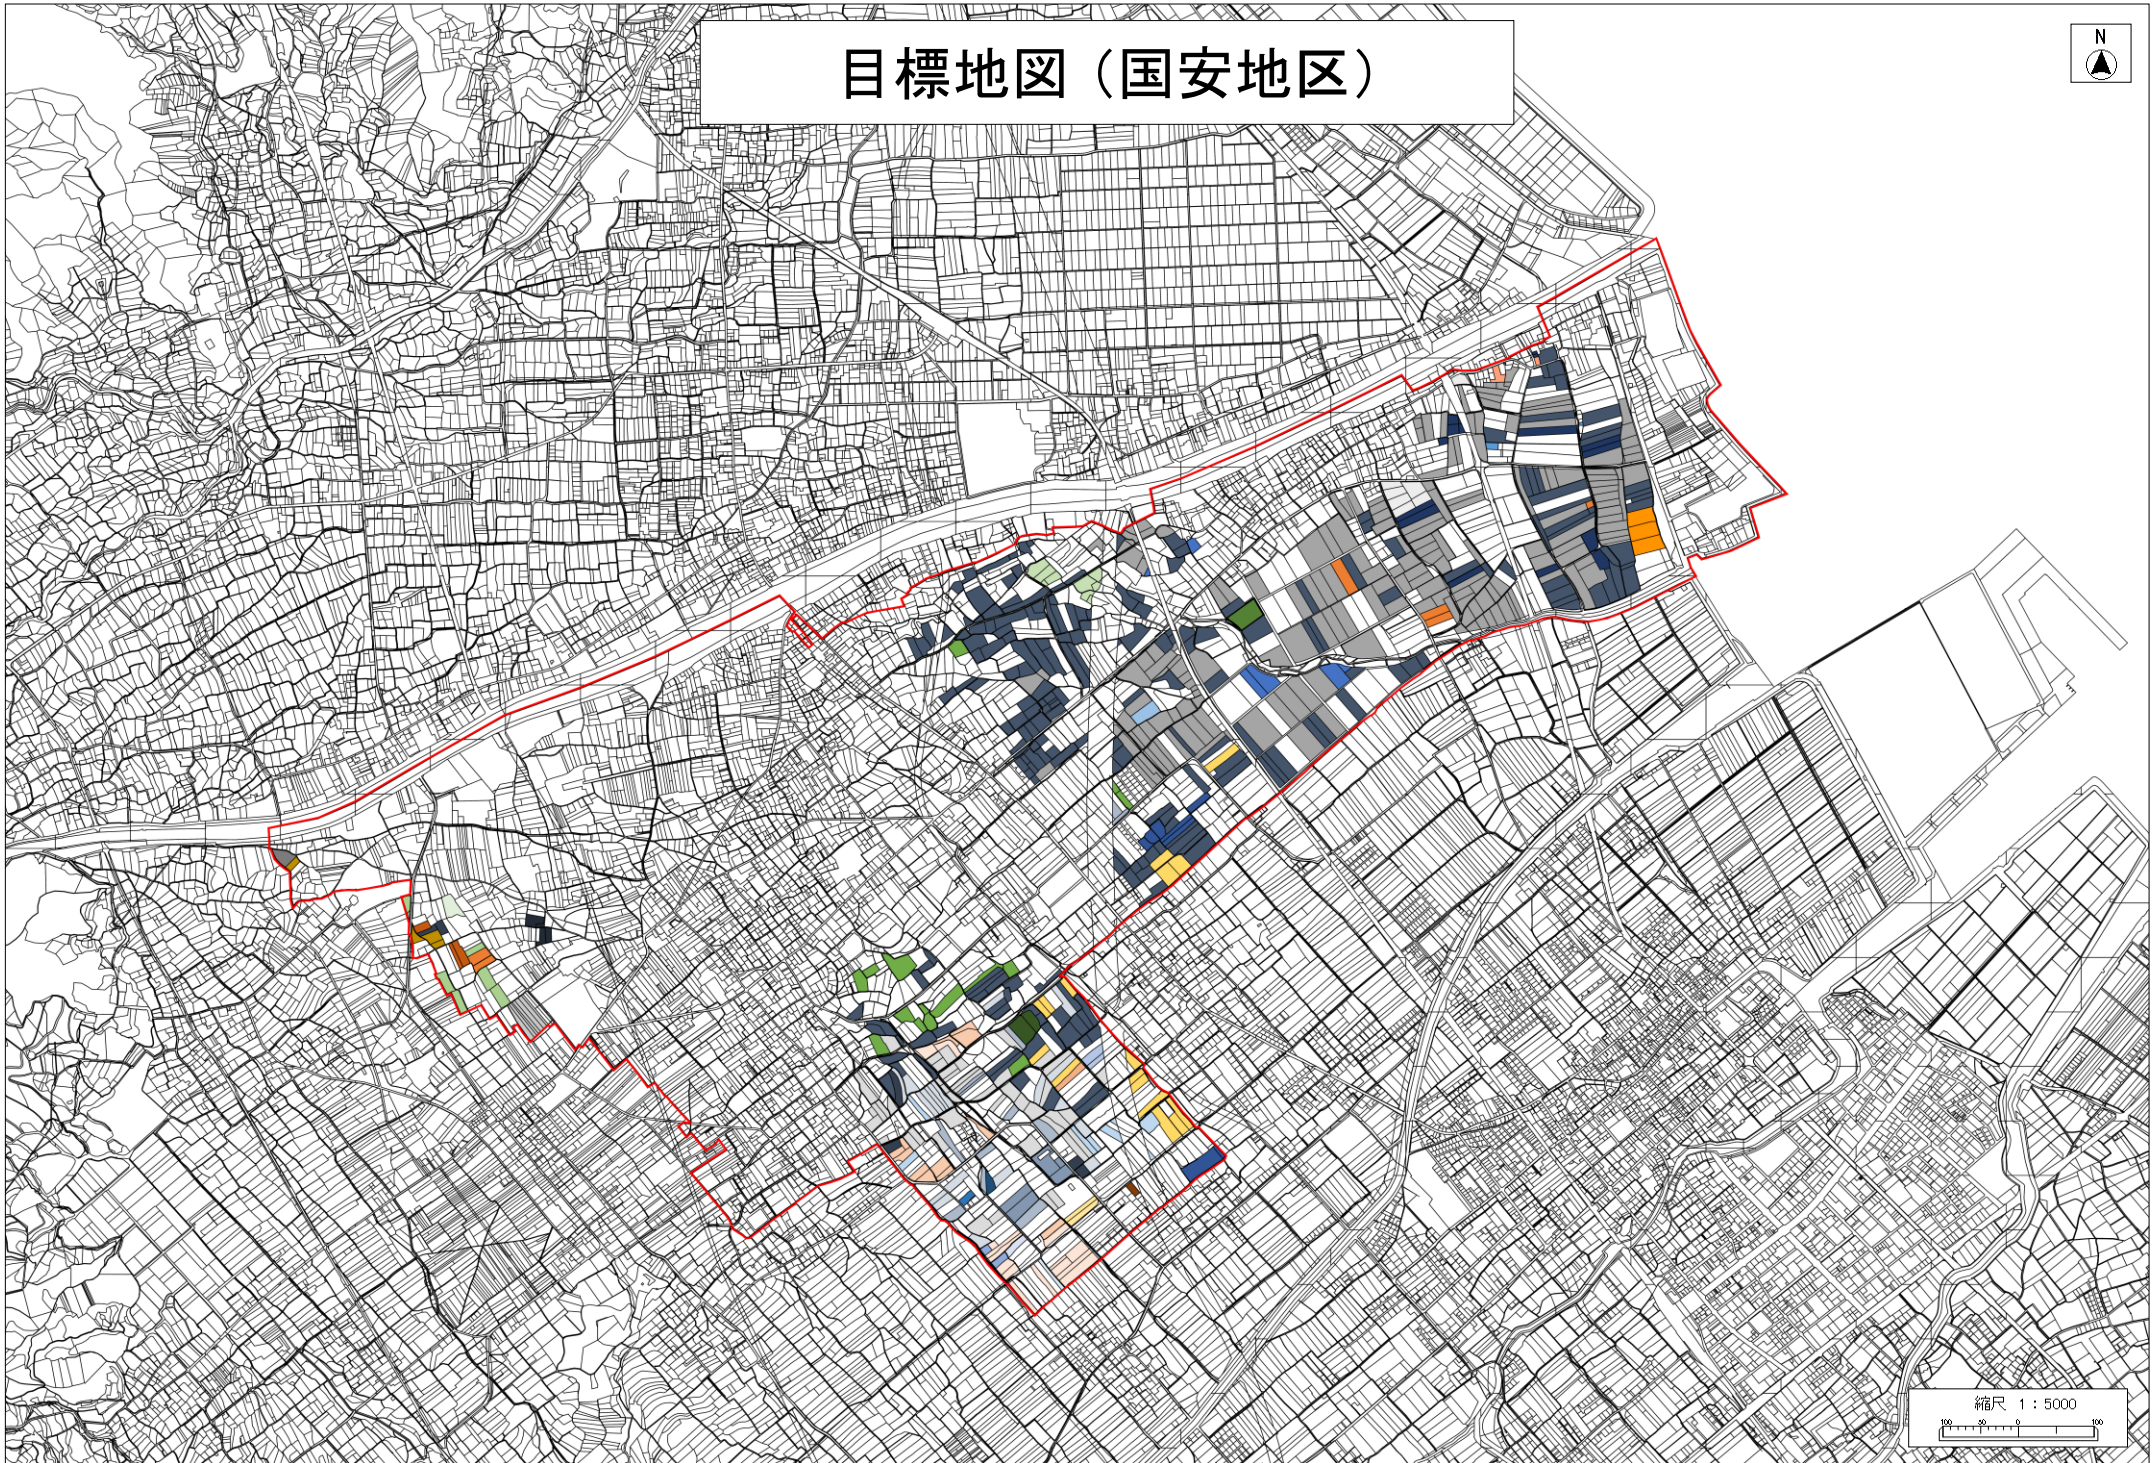

目標地図（国安地区）

縮尺 1 : 5000