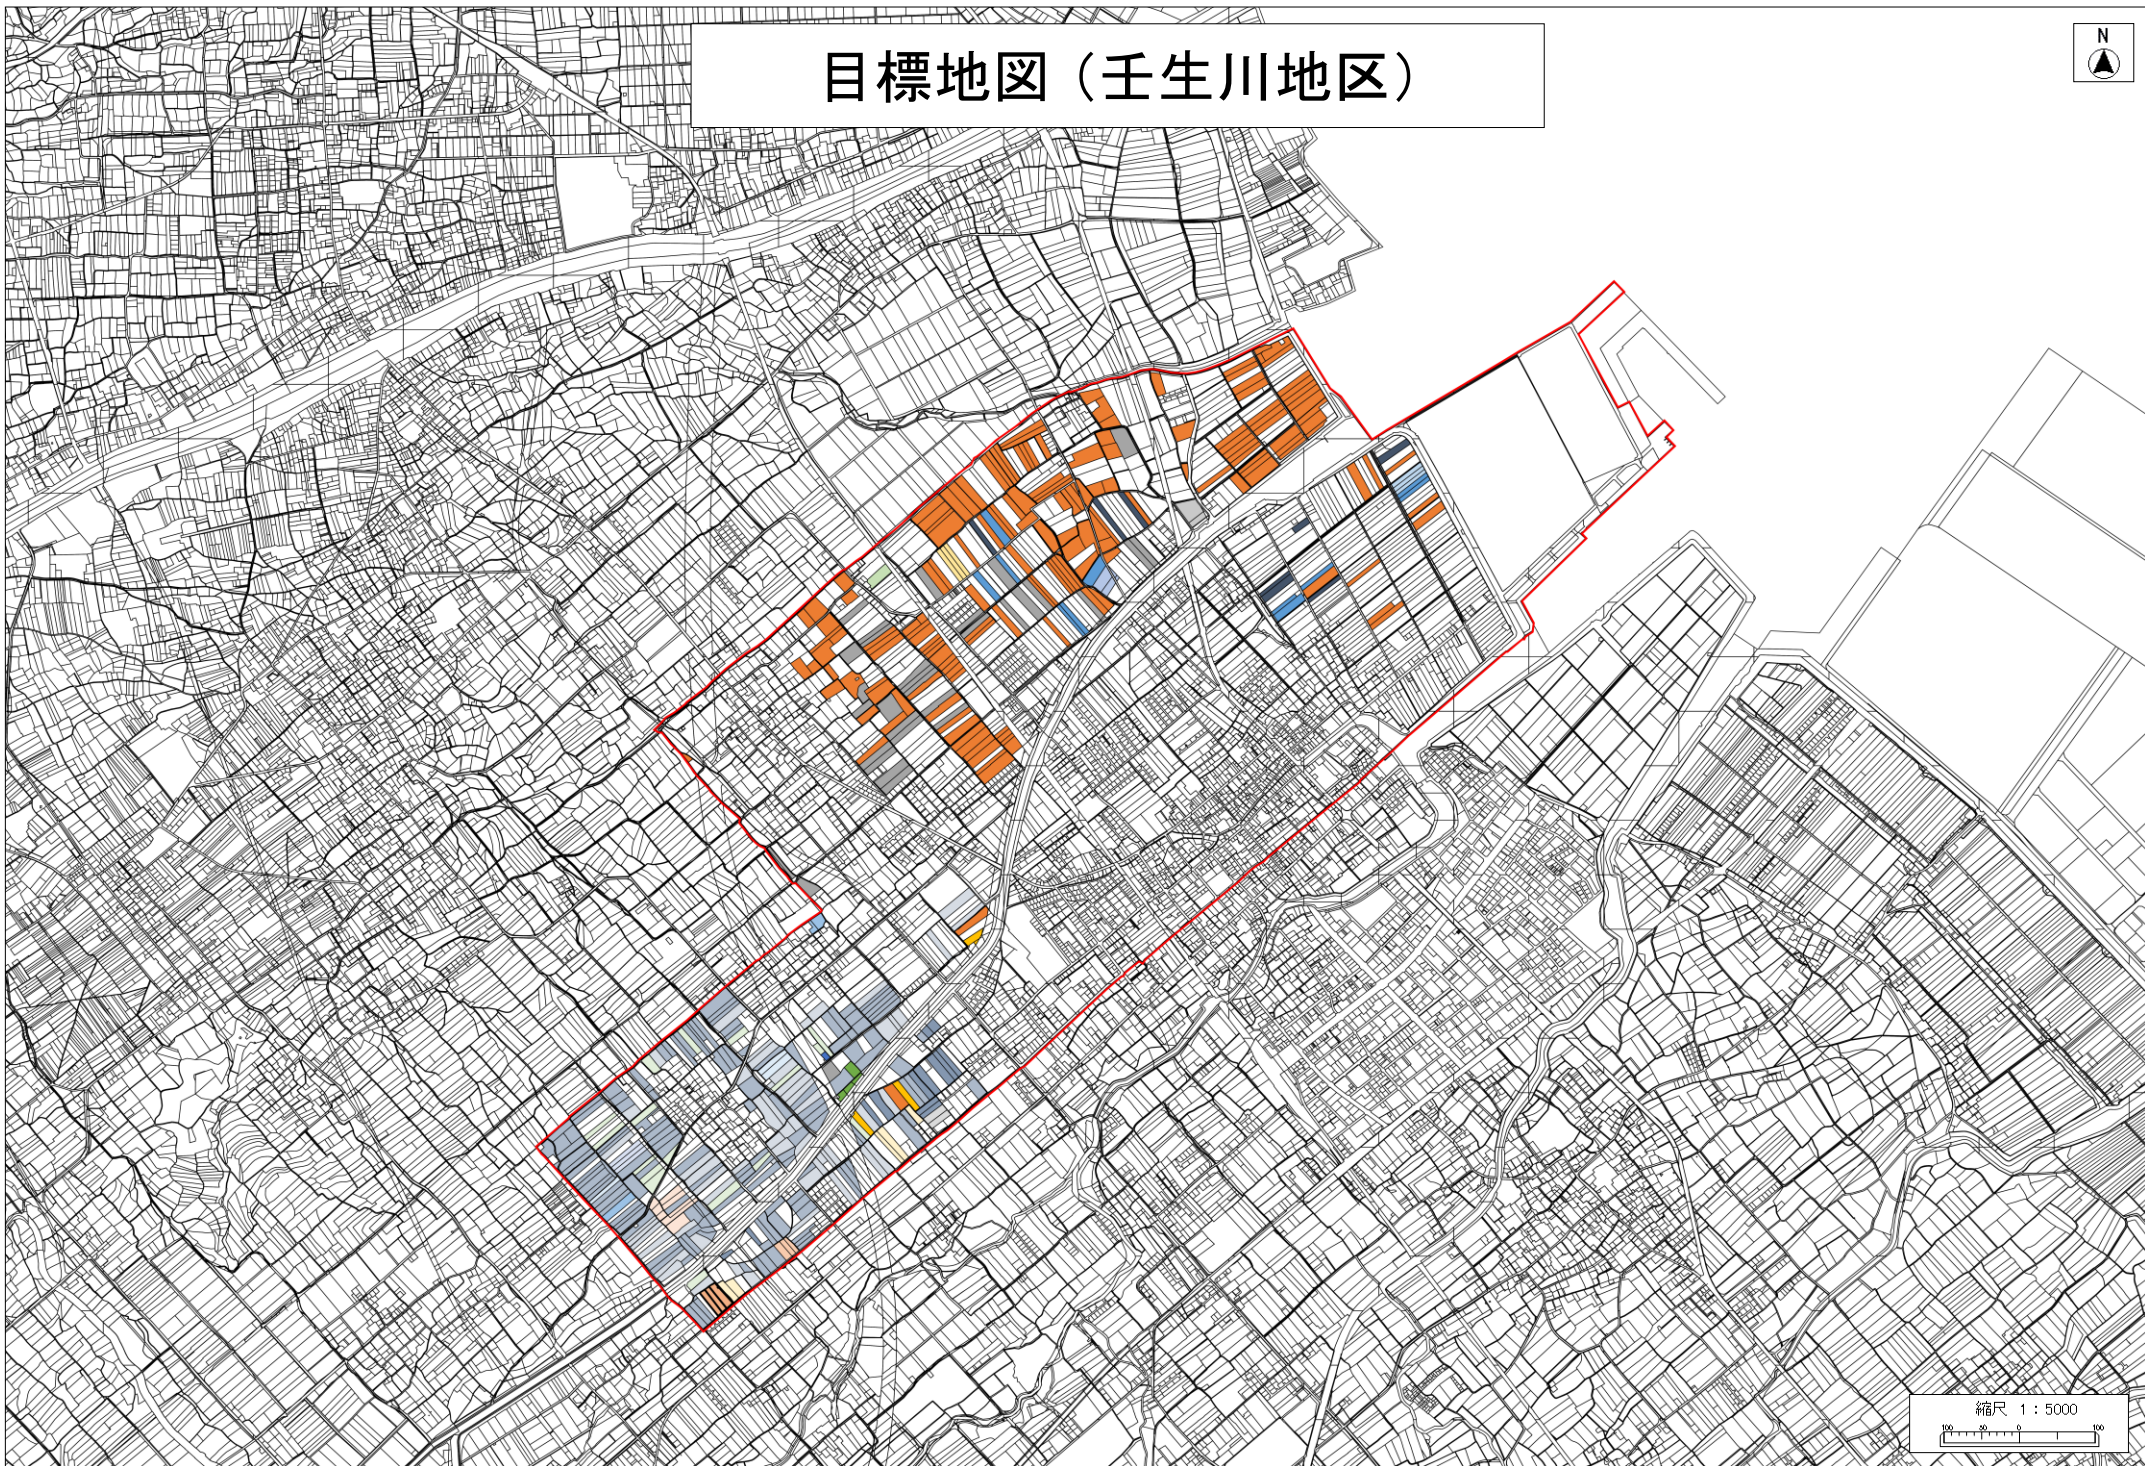

目標地図（壬生川地区）

縮尺 1 : 5000