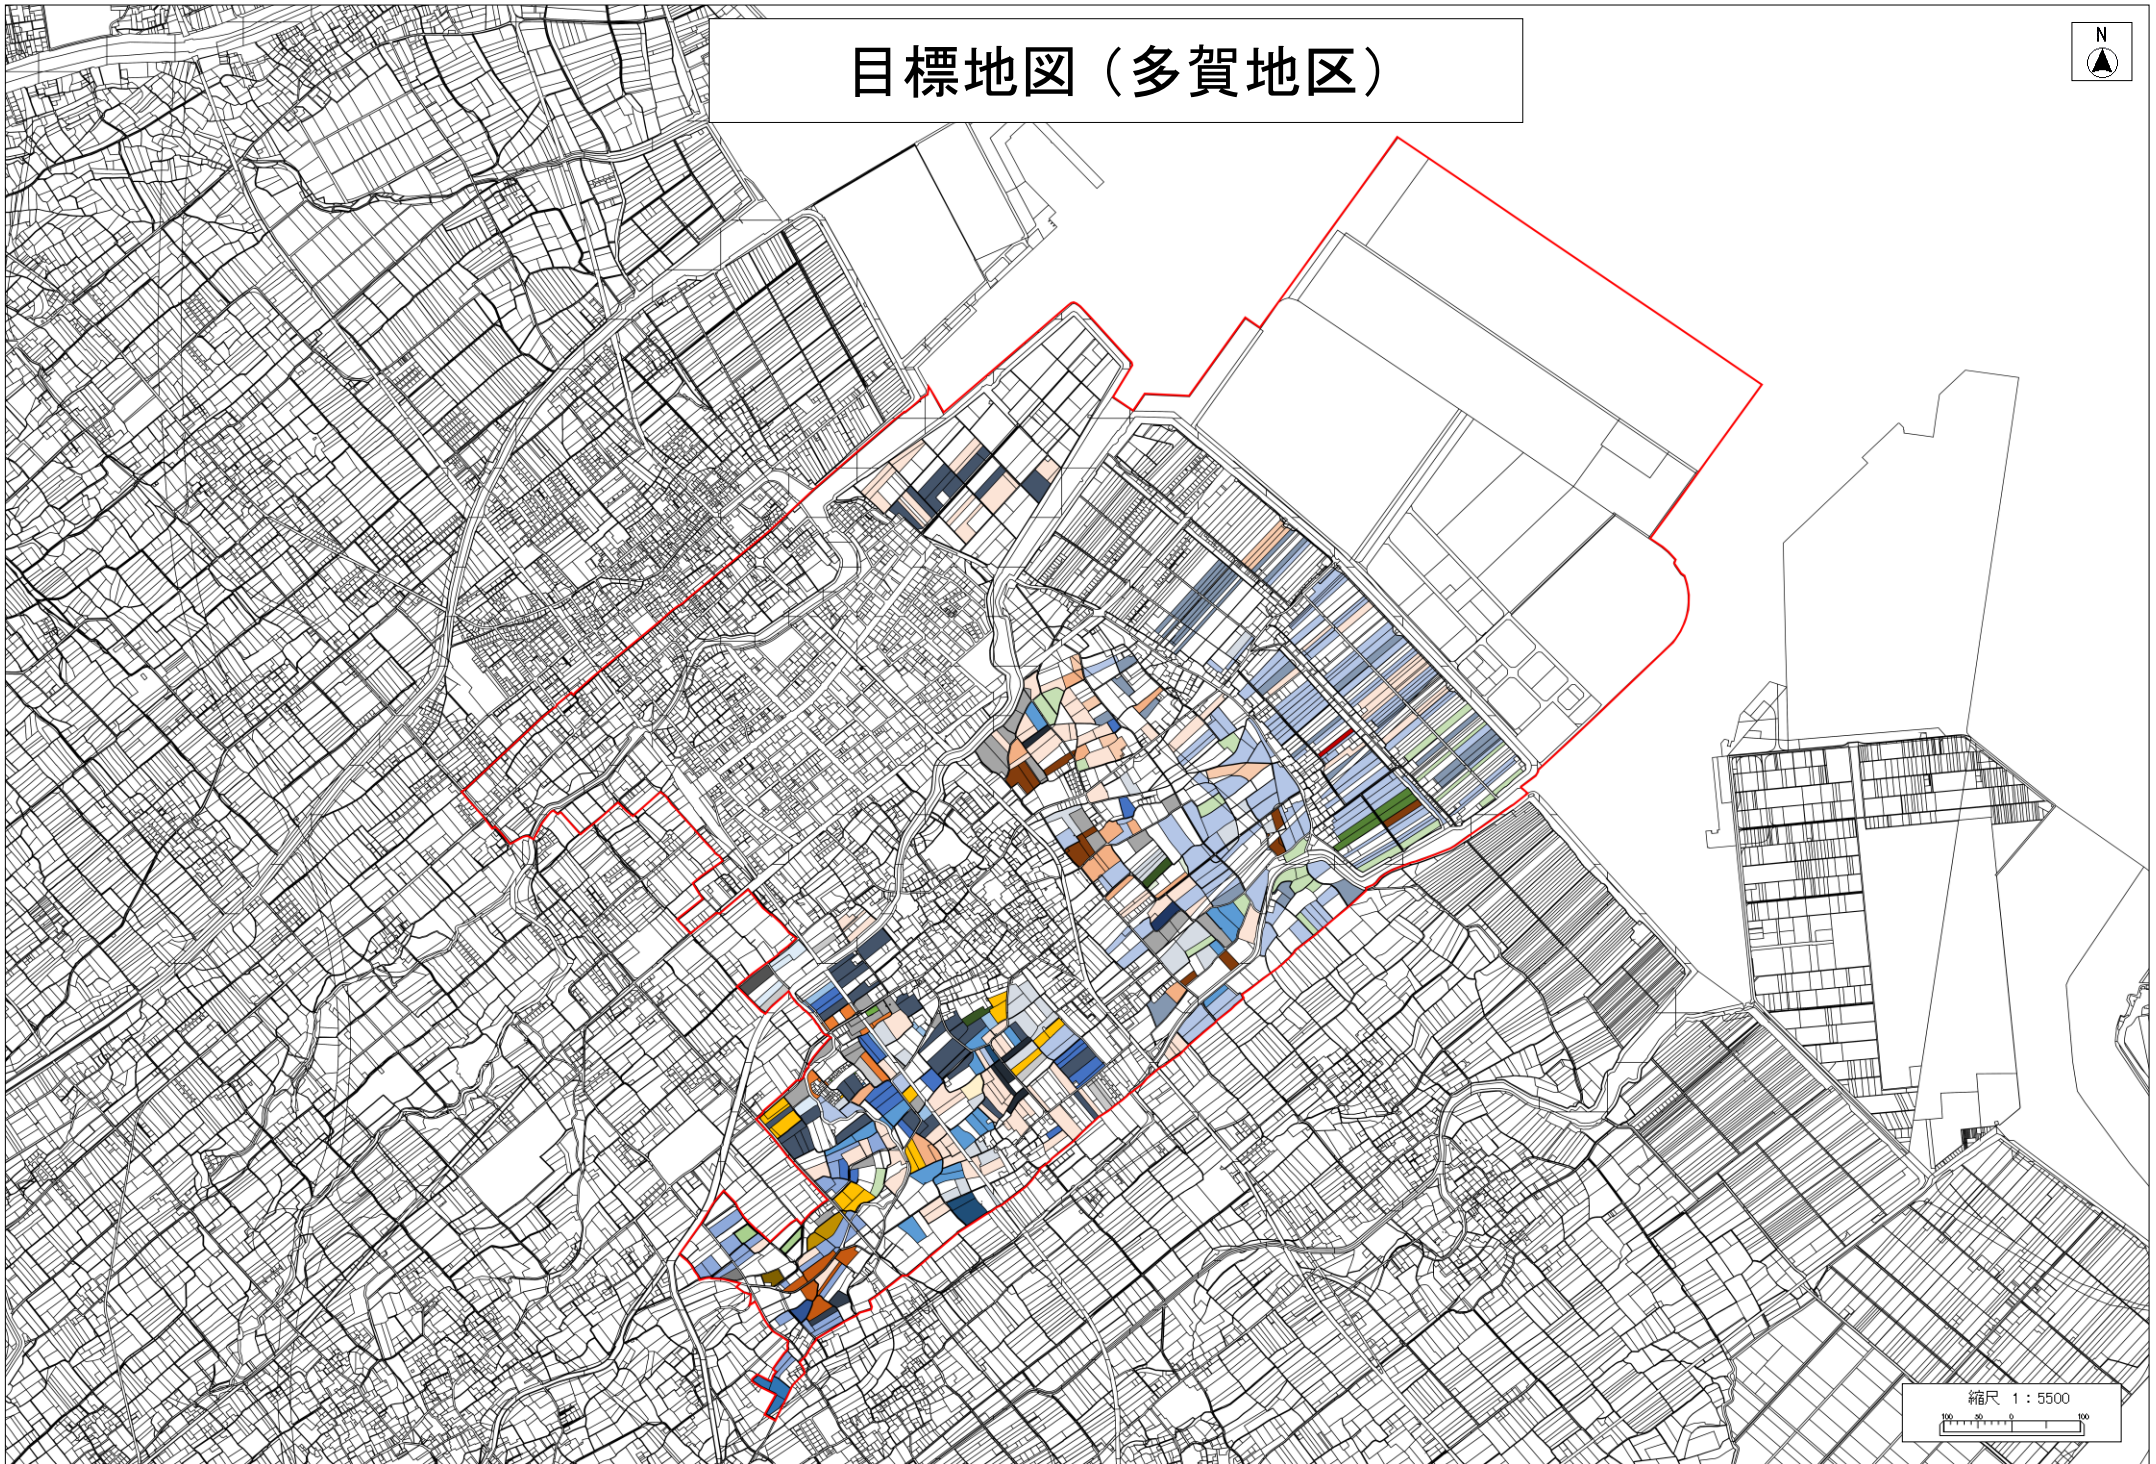

目標地図（多賀地区）

縮尺 1 : 5500