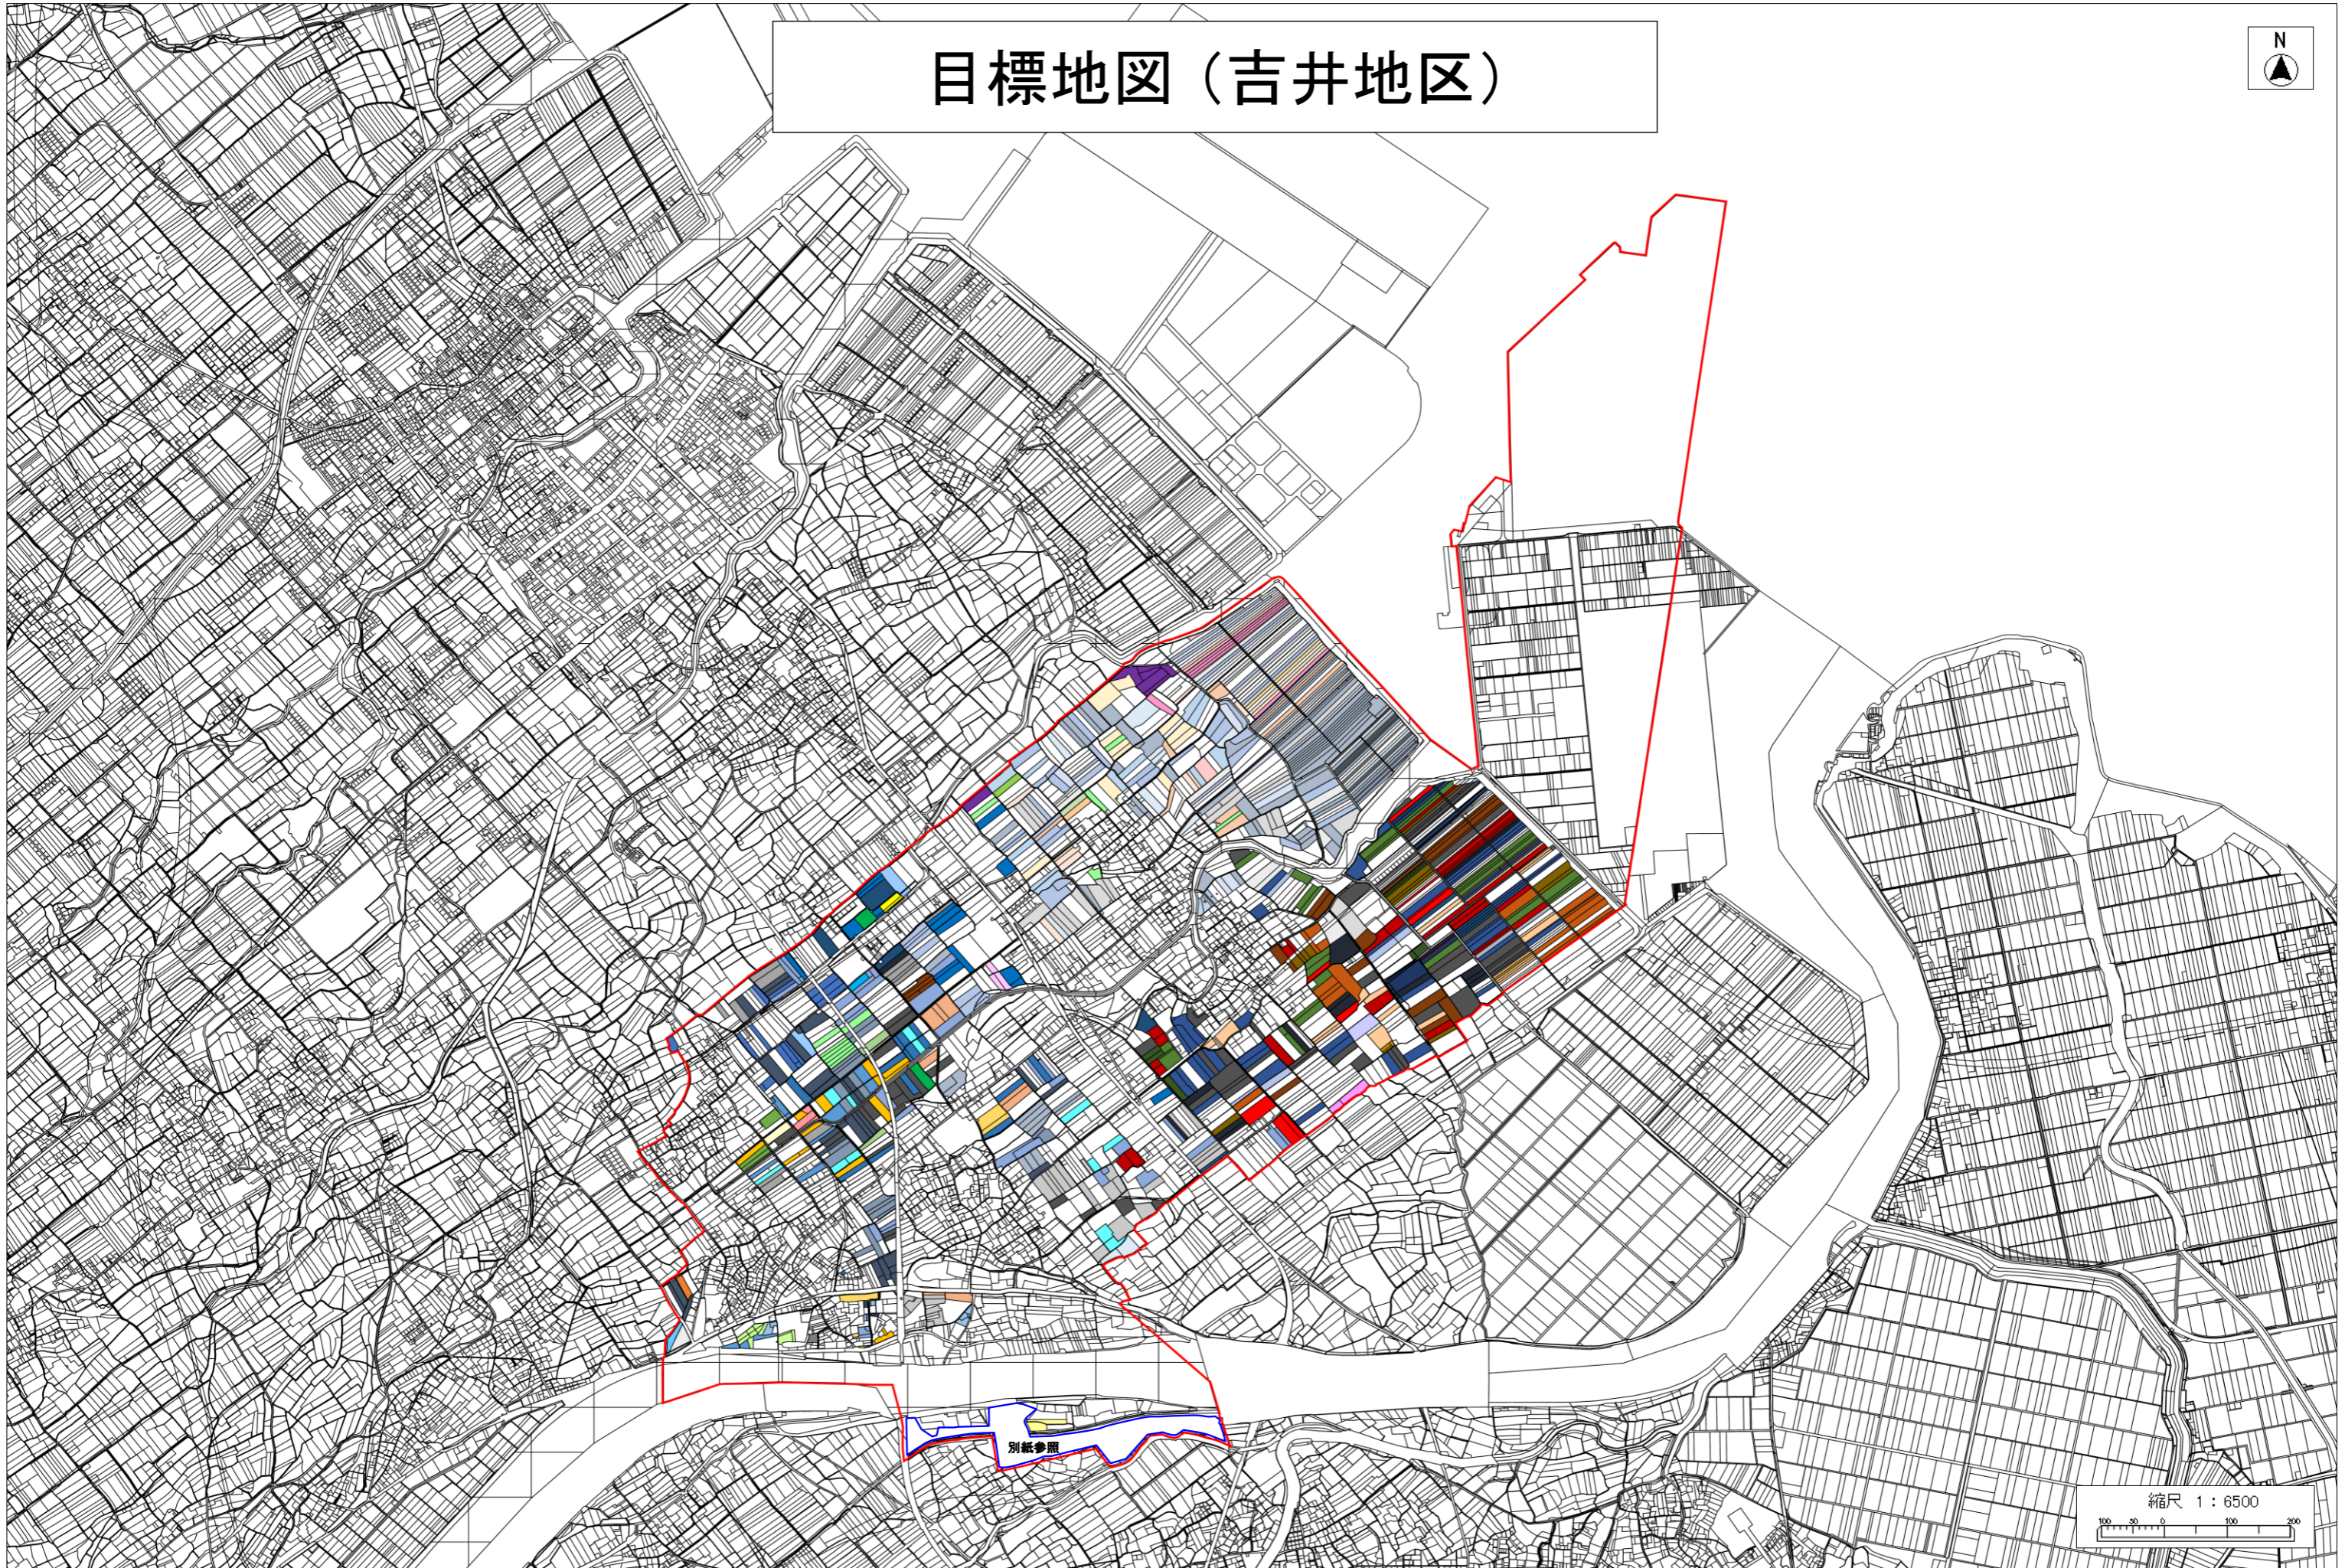

目標地図（吉井地区）

縮尺 1 : 6500