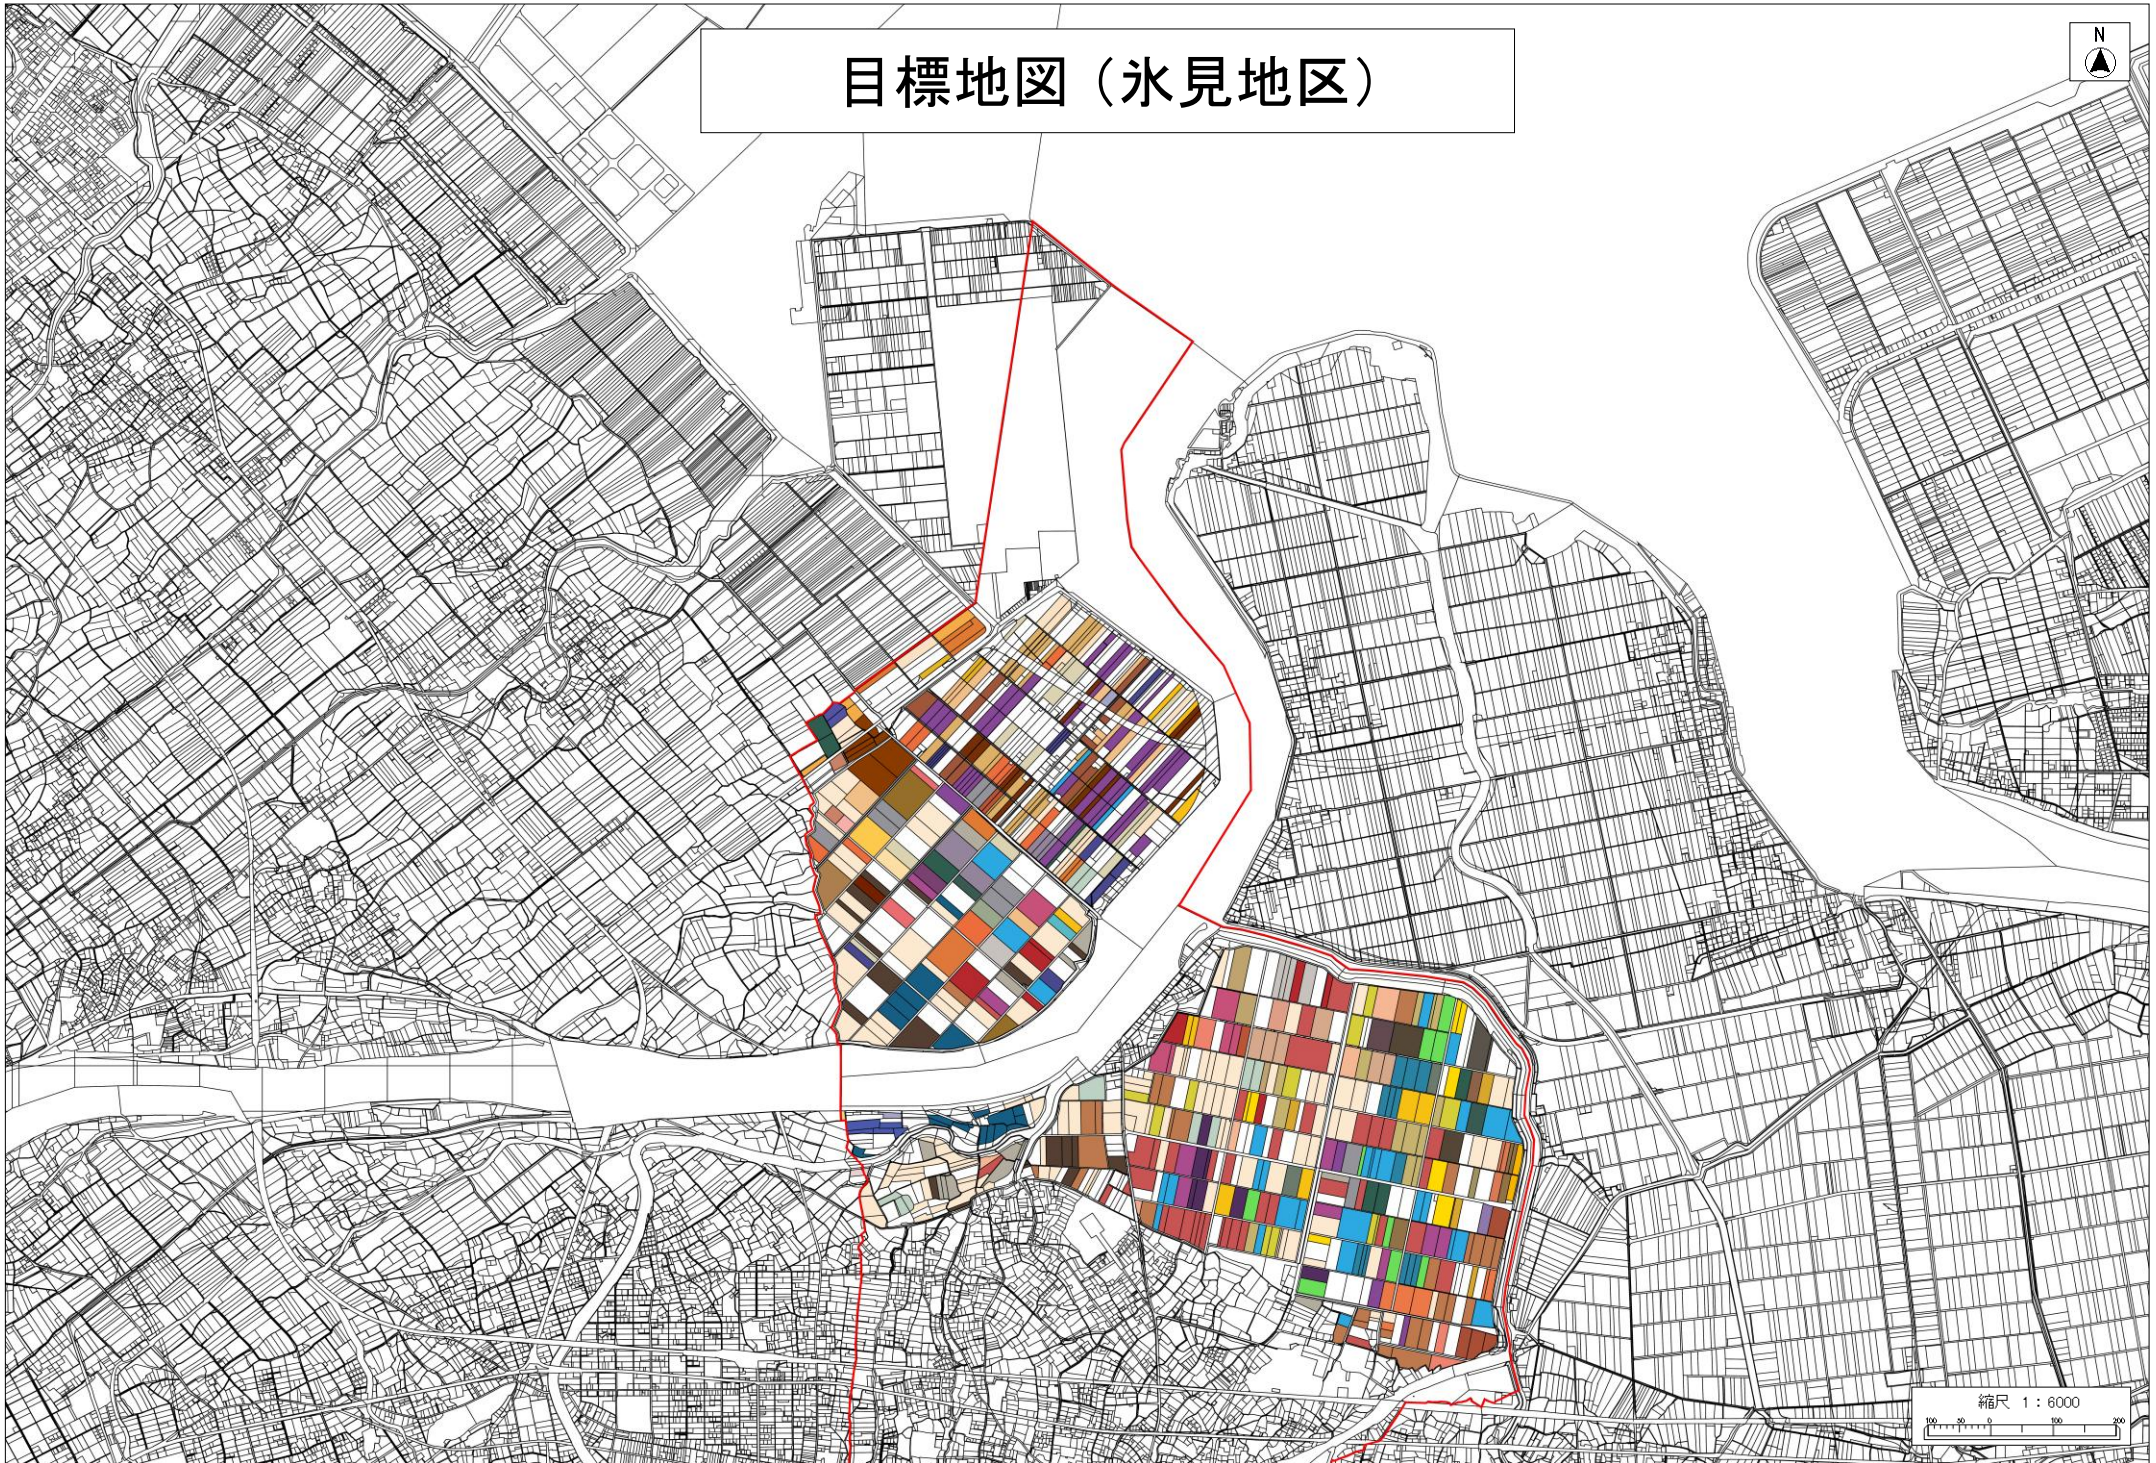

# 目標地図（氷見地区）

縮尺 1 : 6000  
100 0 100 200