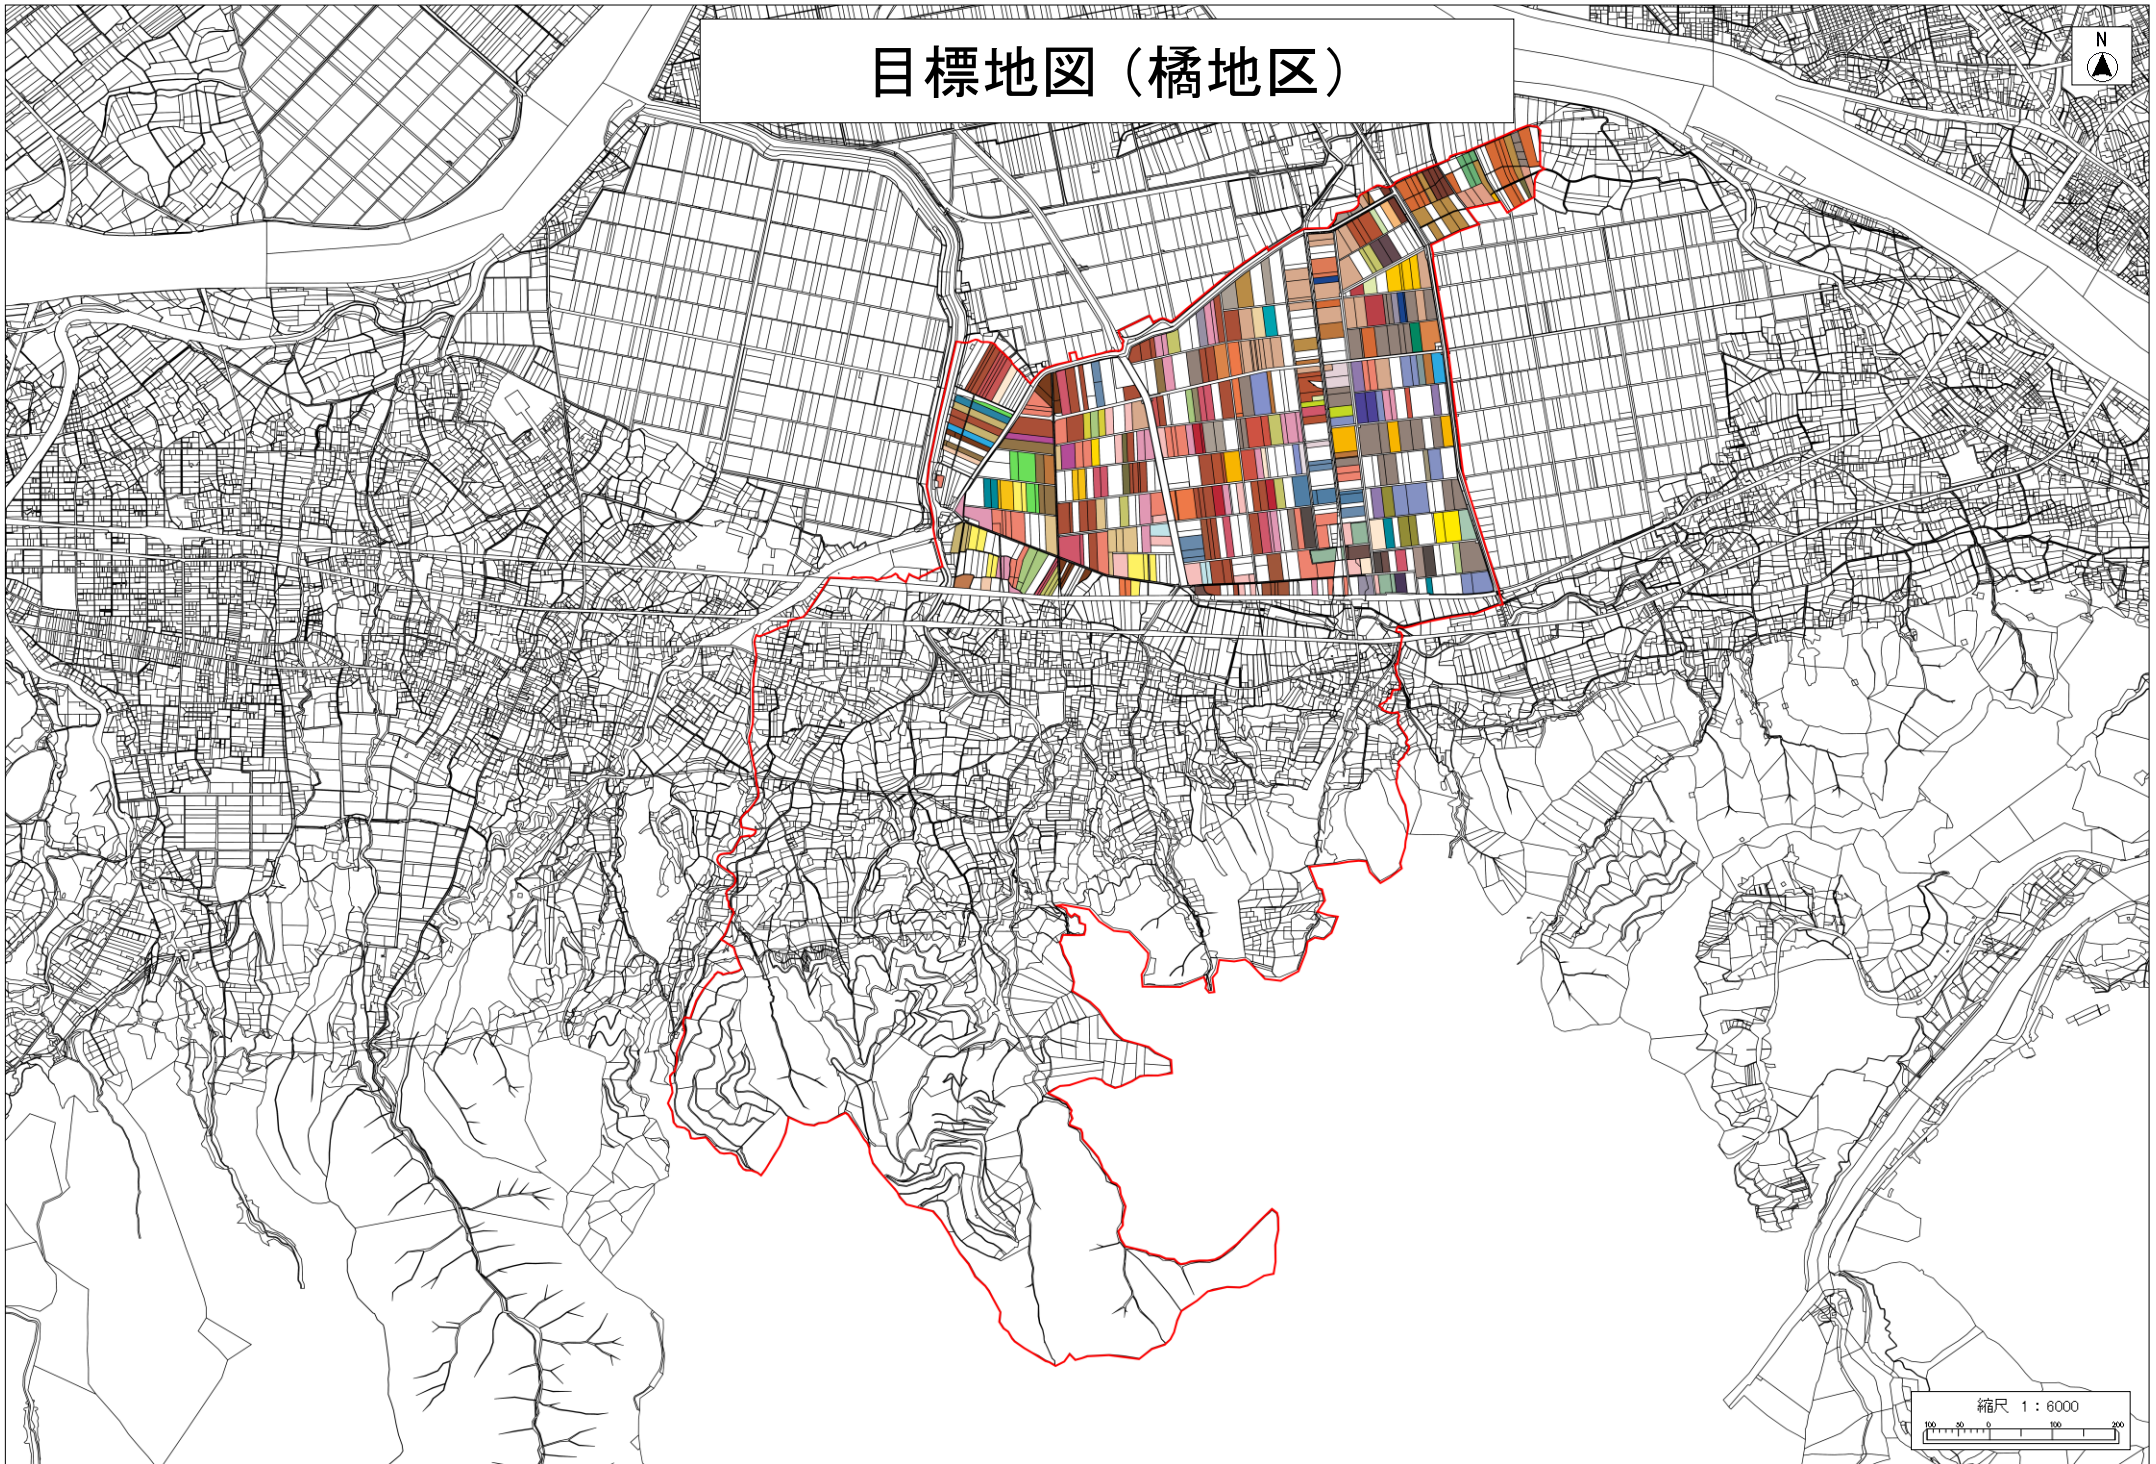

目標地図（橘地区）

縮尺 1 : 6000