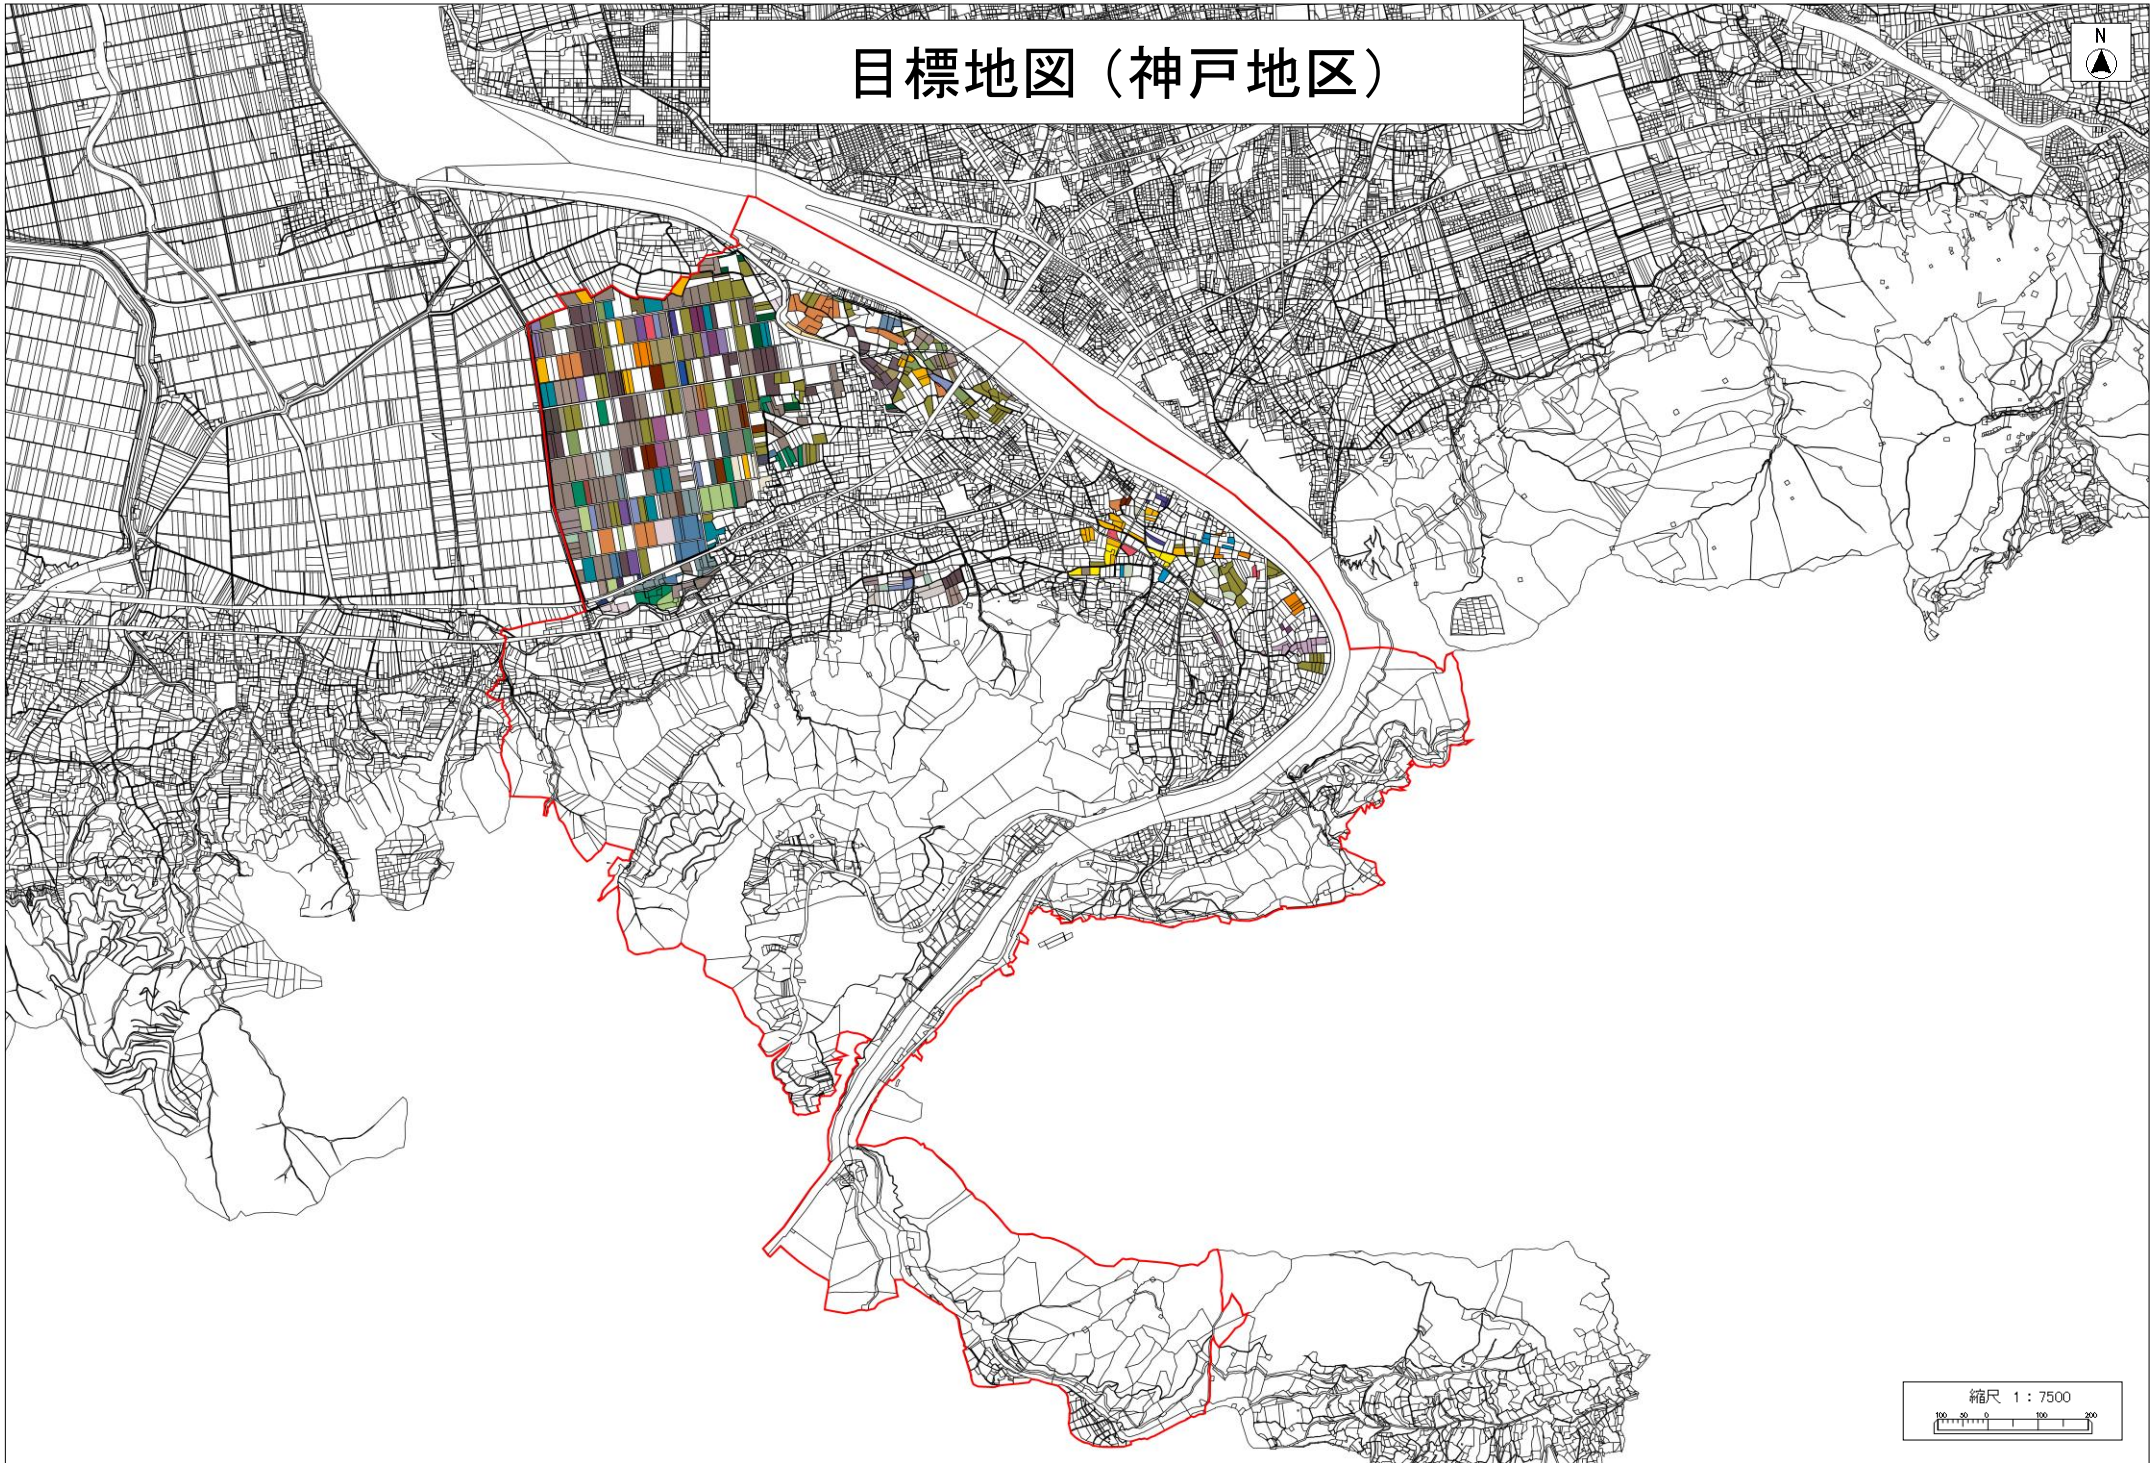

目標地図（神戸地区）

縮尺 1 : 7500