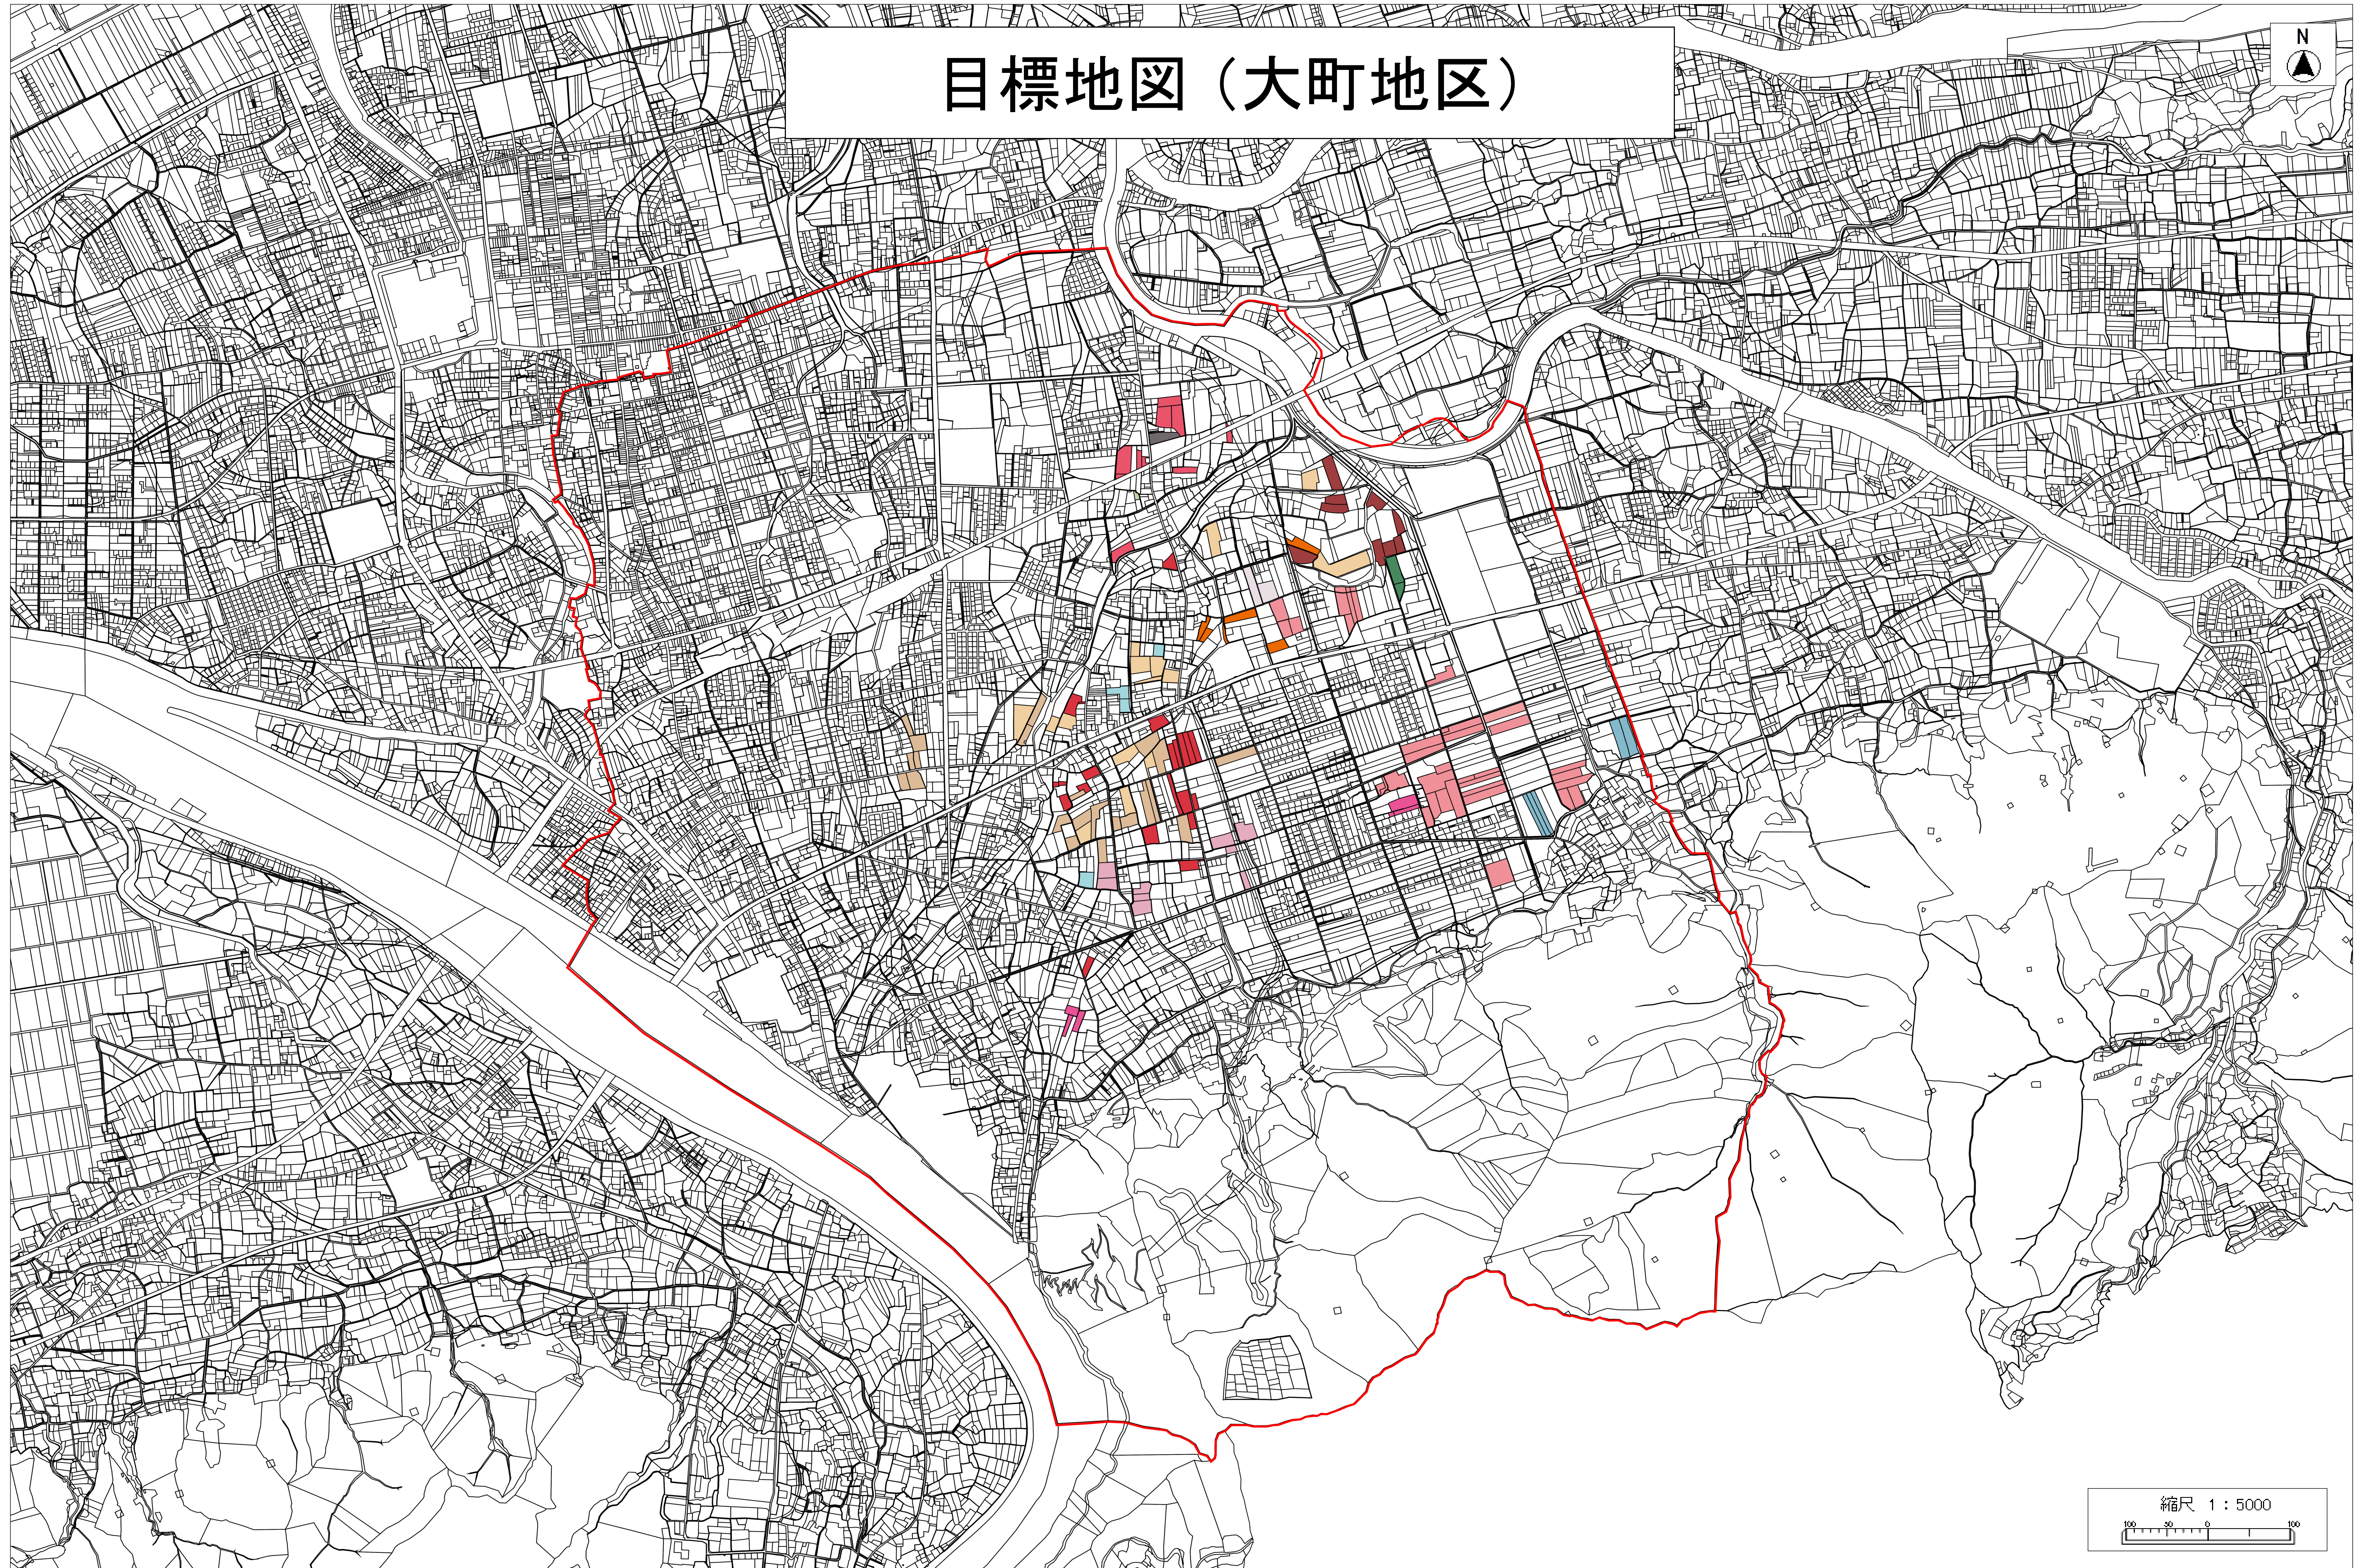

目標地図（大町地区）

縮尺 1 : 5000