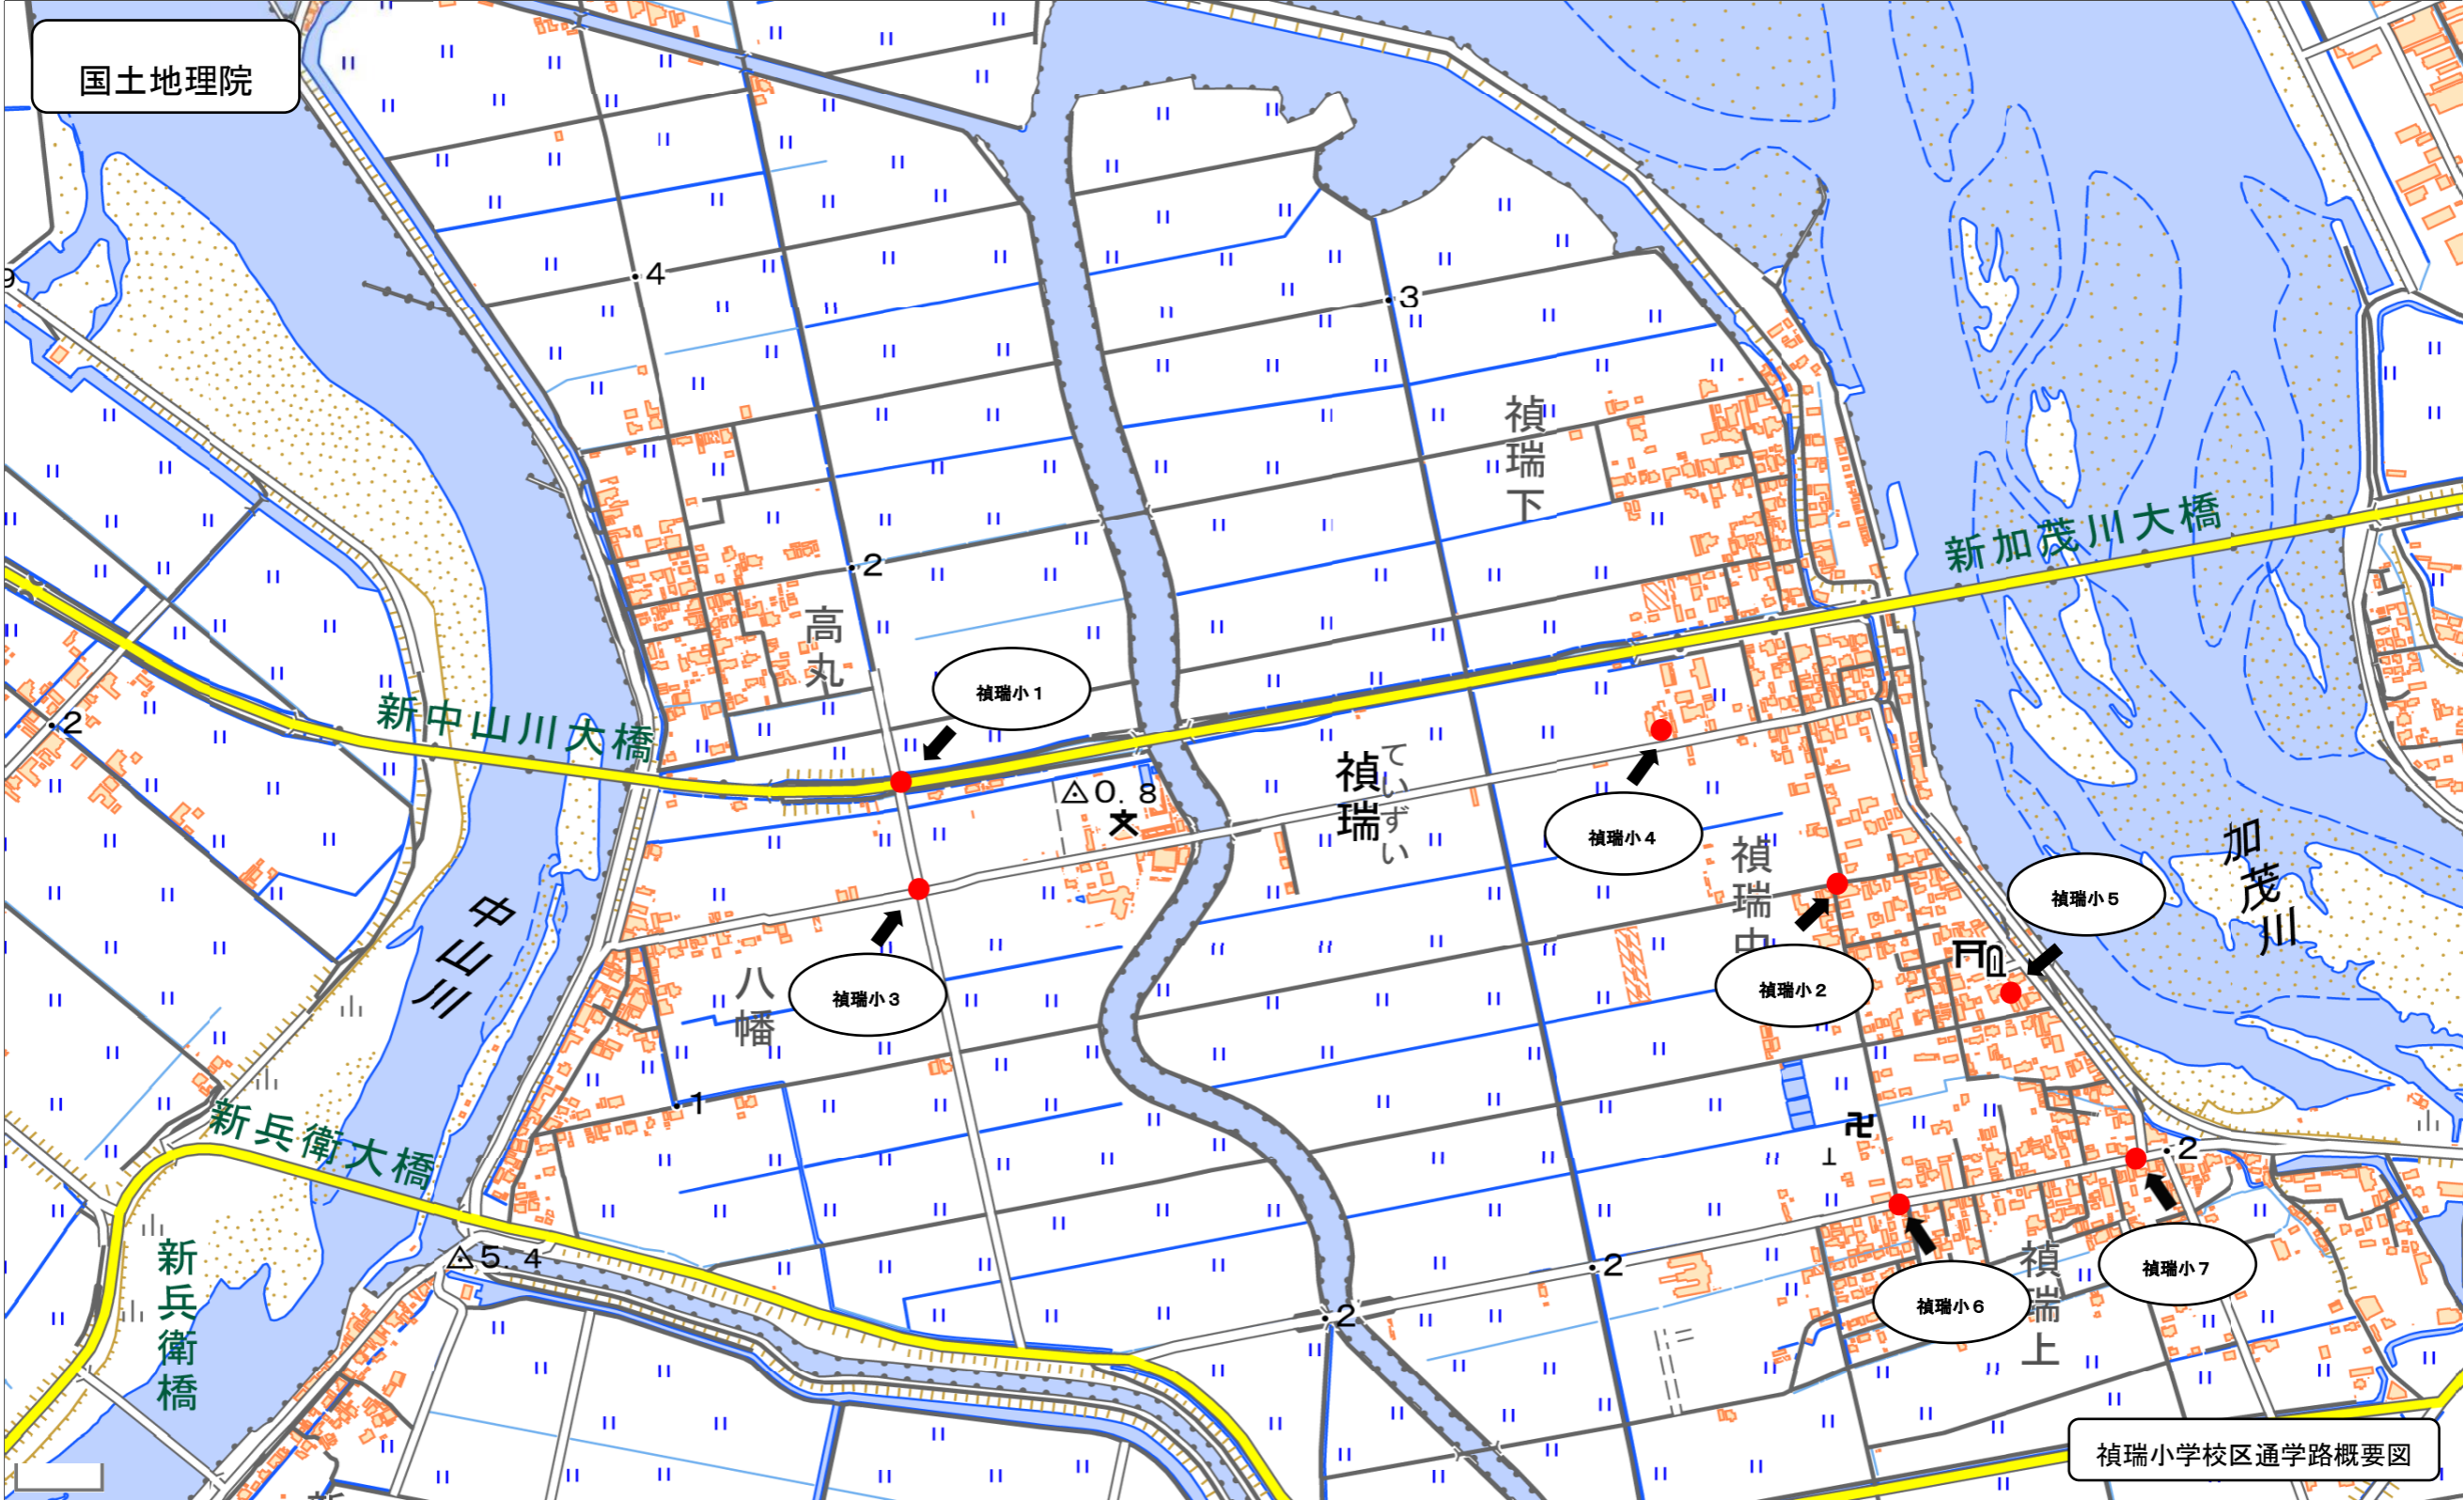

国土地理院

禎瑞小学校区通学路概要図