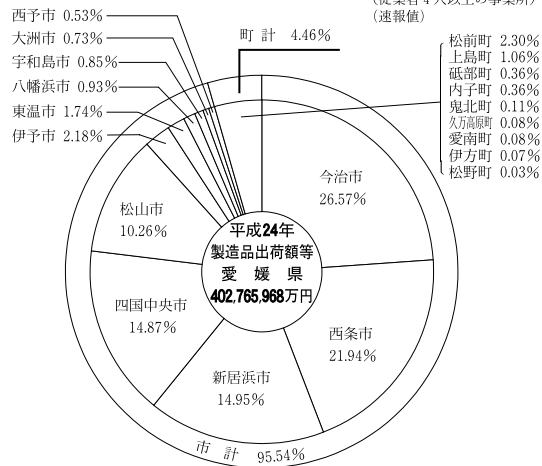

製造業

県下市町別製造業の概況

(従業者4人以上の事業所)  
(速報値)

西条市の産業分類別製造品出荷額等

(従業者4人以上の事業所)

製造業