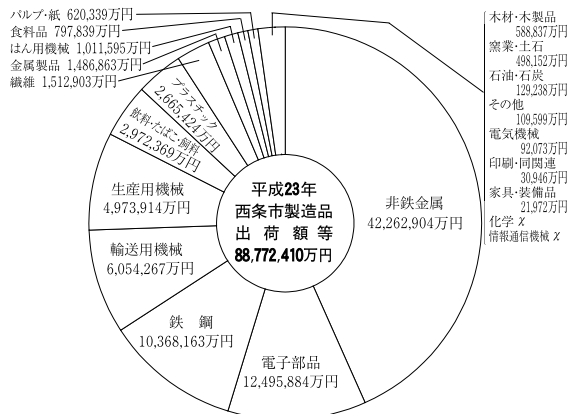

製造業

県下市町別製造業の概況

(従業者4人以上の事業所)  
(速報値)

西条市の産業分類別製造品出荷額等

(従業者4人以上の事業所)

製造業