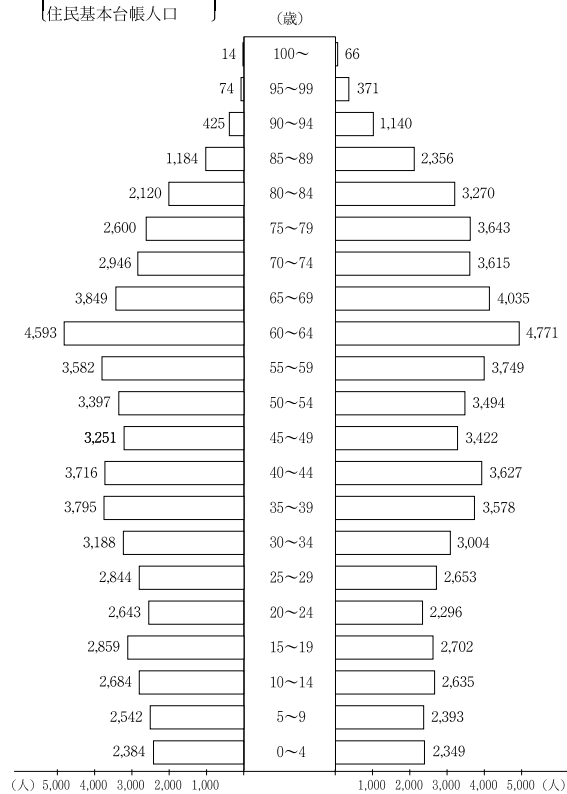

西条市の年齢階層別人口

〔平成25年11月1日現在〕
〔住民基本台帳人口〕

男 54,690人 (48.03%)
 総人口 113,859人
 女 59,169人 (51.97%)