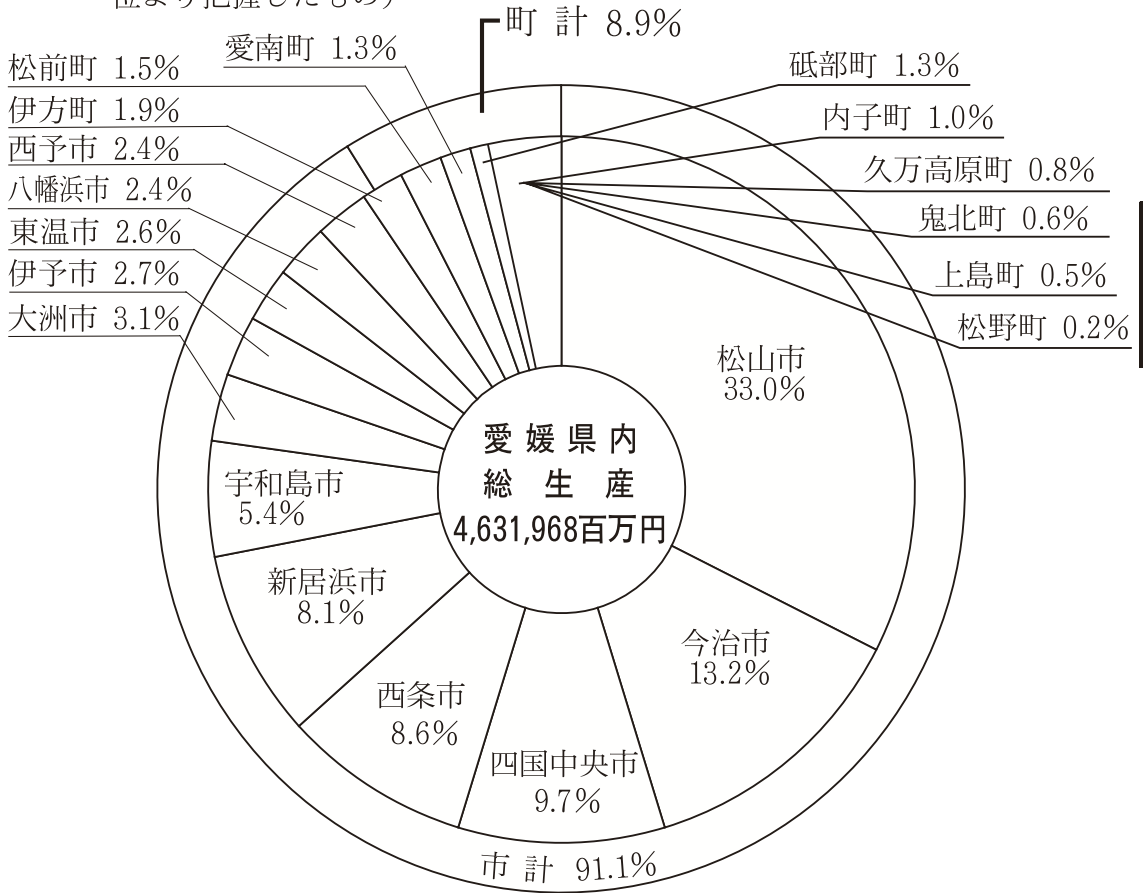

県下市町別総生産（平成21年度）

（各市・町における産業別活動の成果を1年間の期間に区切り「所得」という貨幣単位より把握したもの）

市民所得

西条市内総生産（平成21年度）