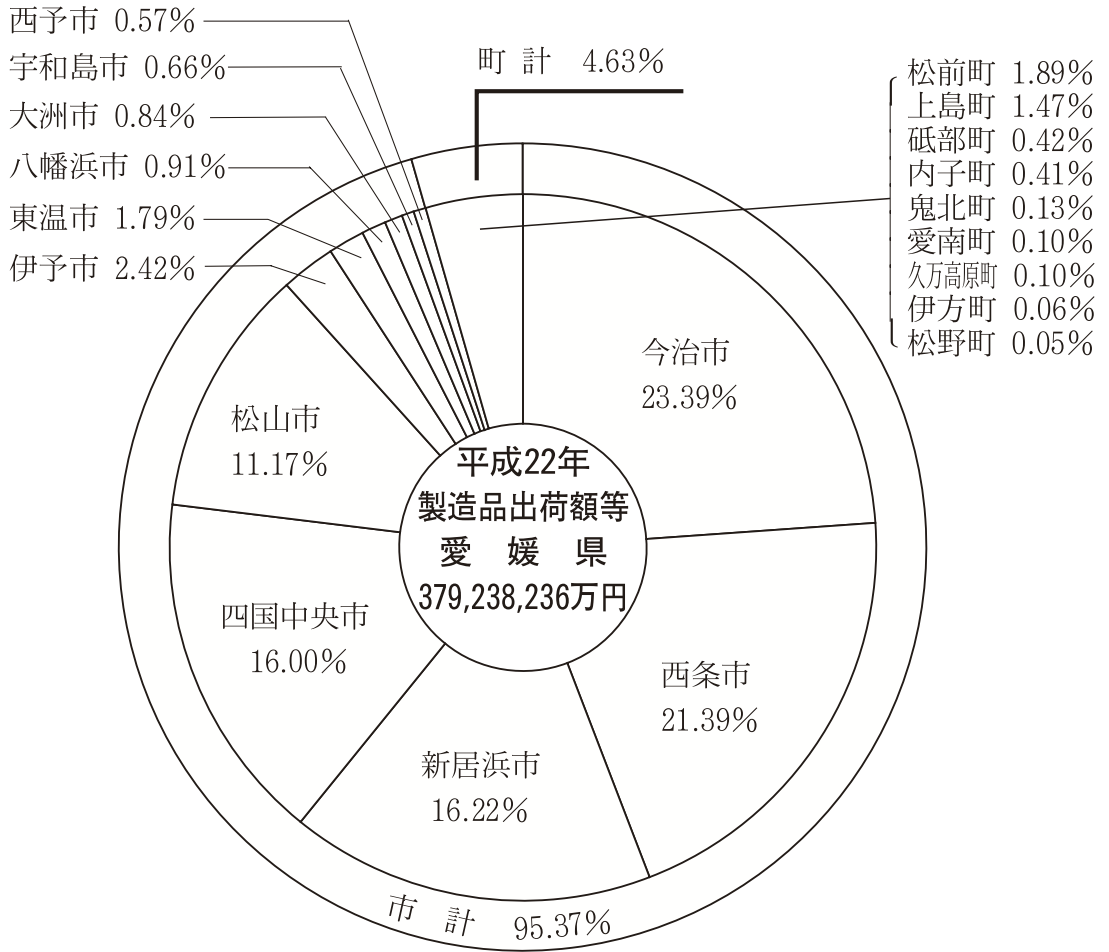

県下市町別製造業の概況

(従業者4人以上の事業所)

西条市の産業分類別製造品出荷額等

(従業者4人以上の事業所)