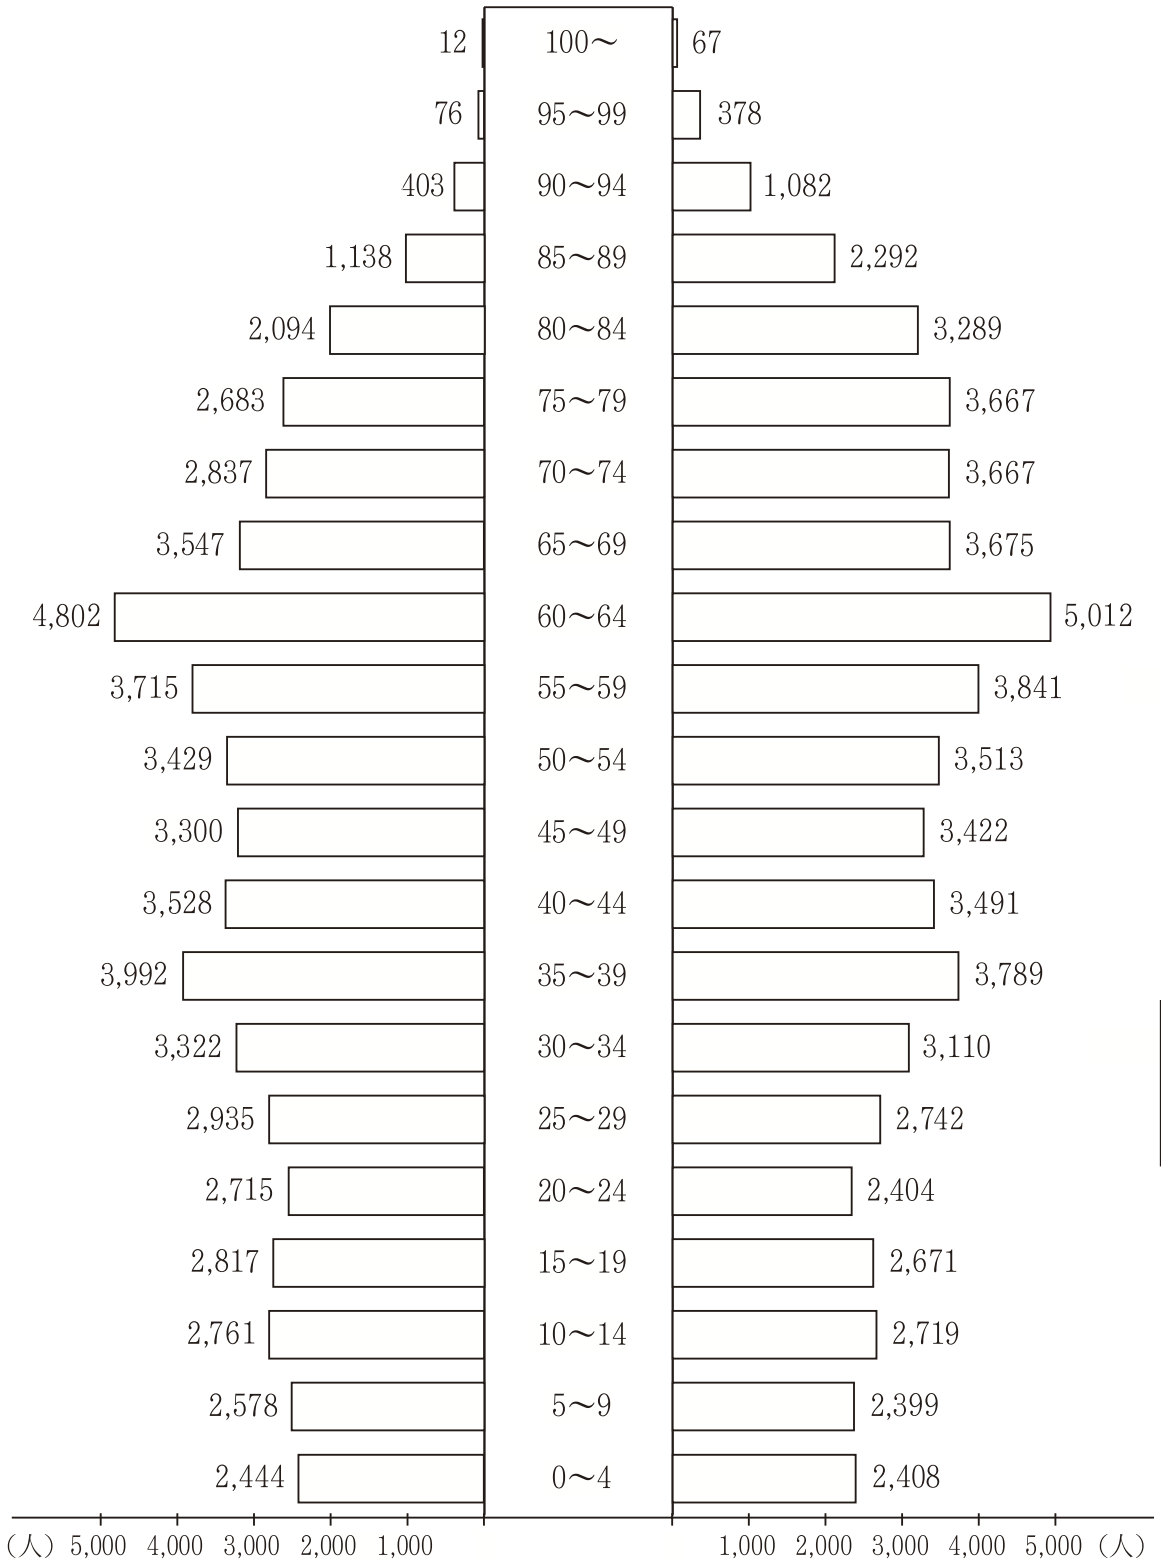

### 西条市の年齢階層別人口

〔平成24年11月1日現在〕  
住民基本台帳人口

(歳)

男  
55,128 人  
(48.04%)

総人口  
114,766 人

女  
59,638 人  
(51.96%)