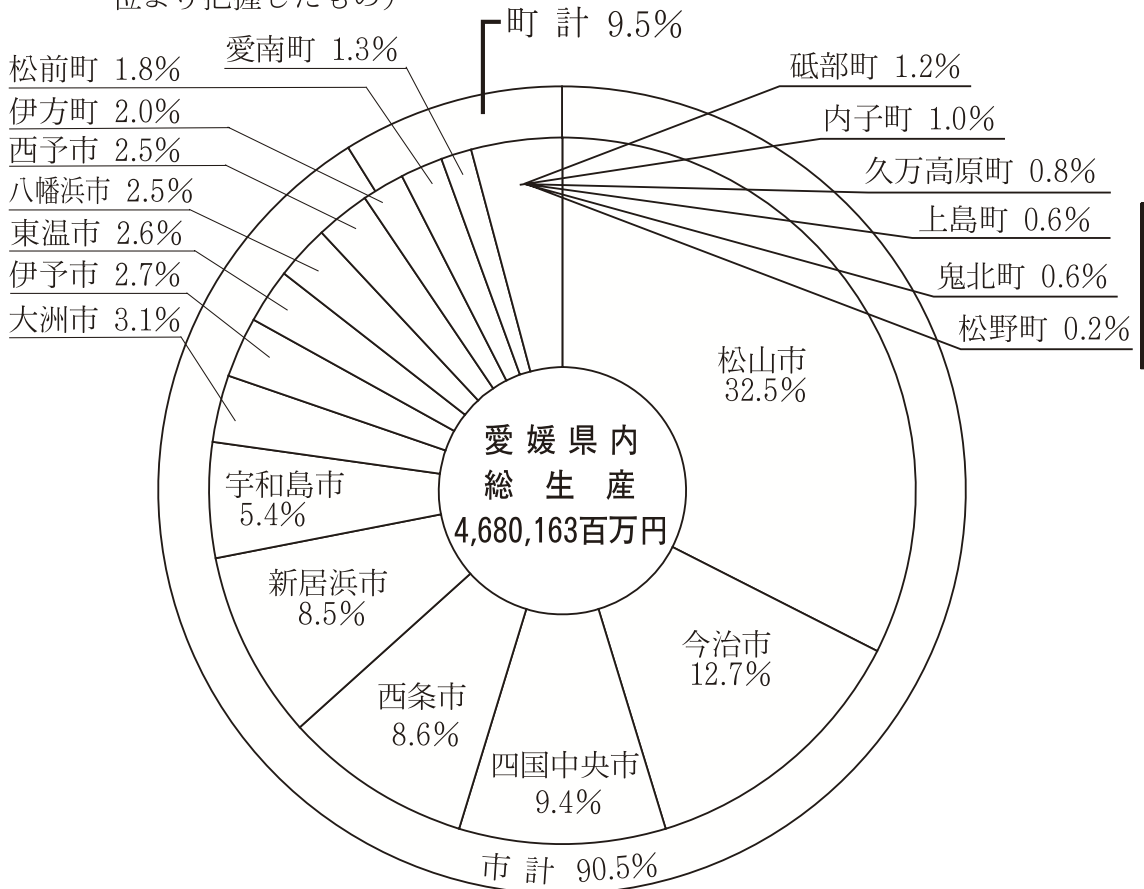

県下市町別総生産（平成20年度）

（各市・町における産業別活動の成果を1年間の期間に区切り「所得」という貨幣単位より把握したもの）

市民所得

西条市内総生産（平成20年度）