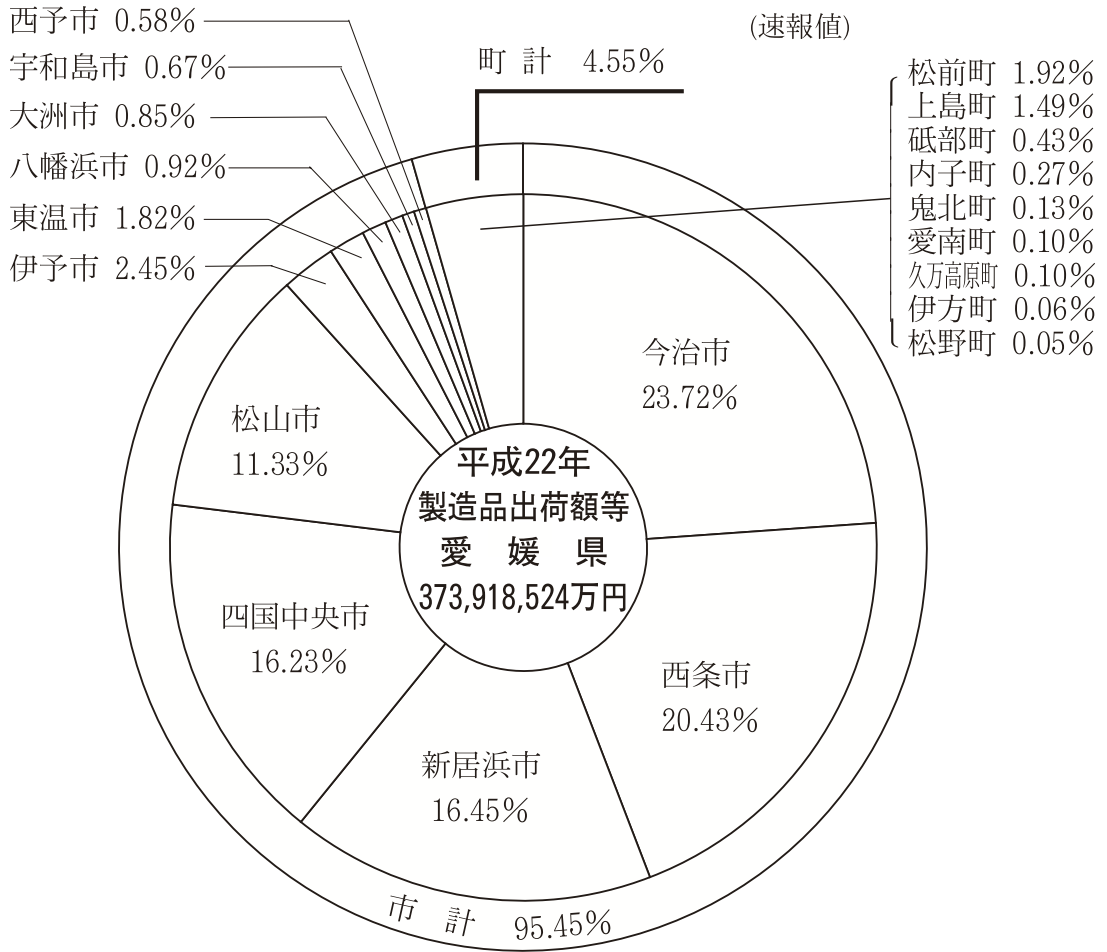

県下市町別製造業の概況

(従業者4人以上の事業所)
(速報値)

西条市の産業分類別製造品出荷額等

(従業者4人以上の事業所)