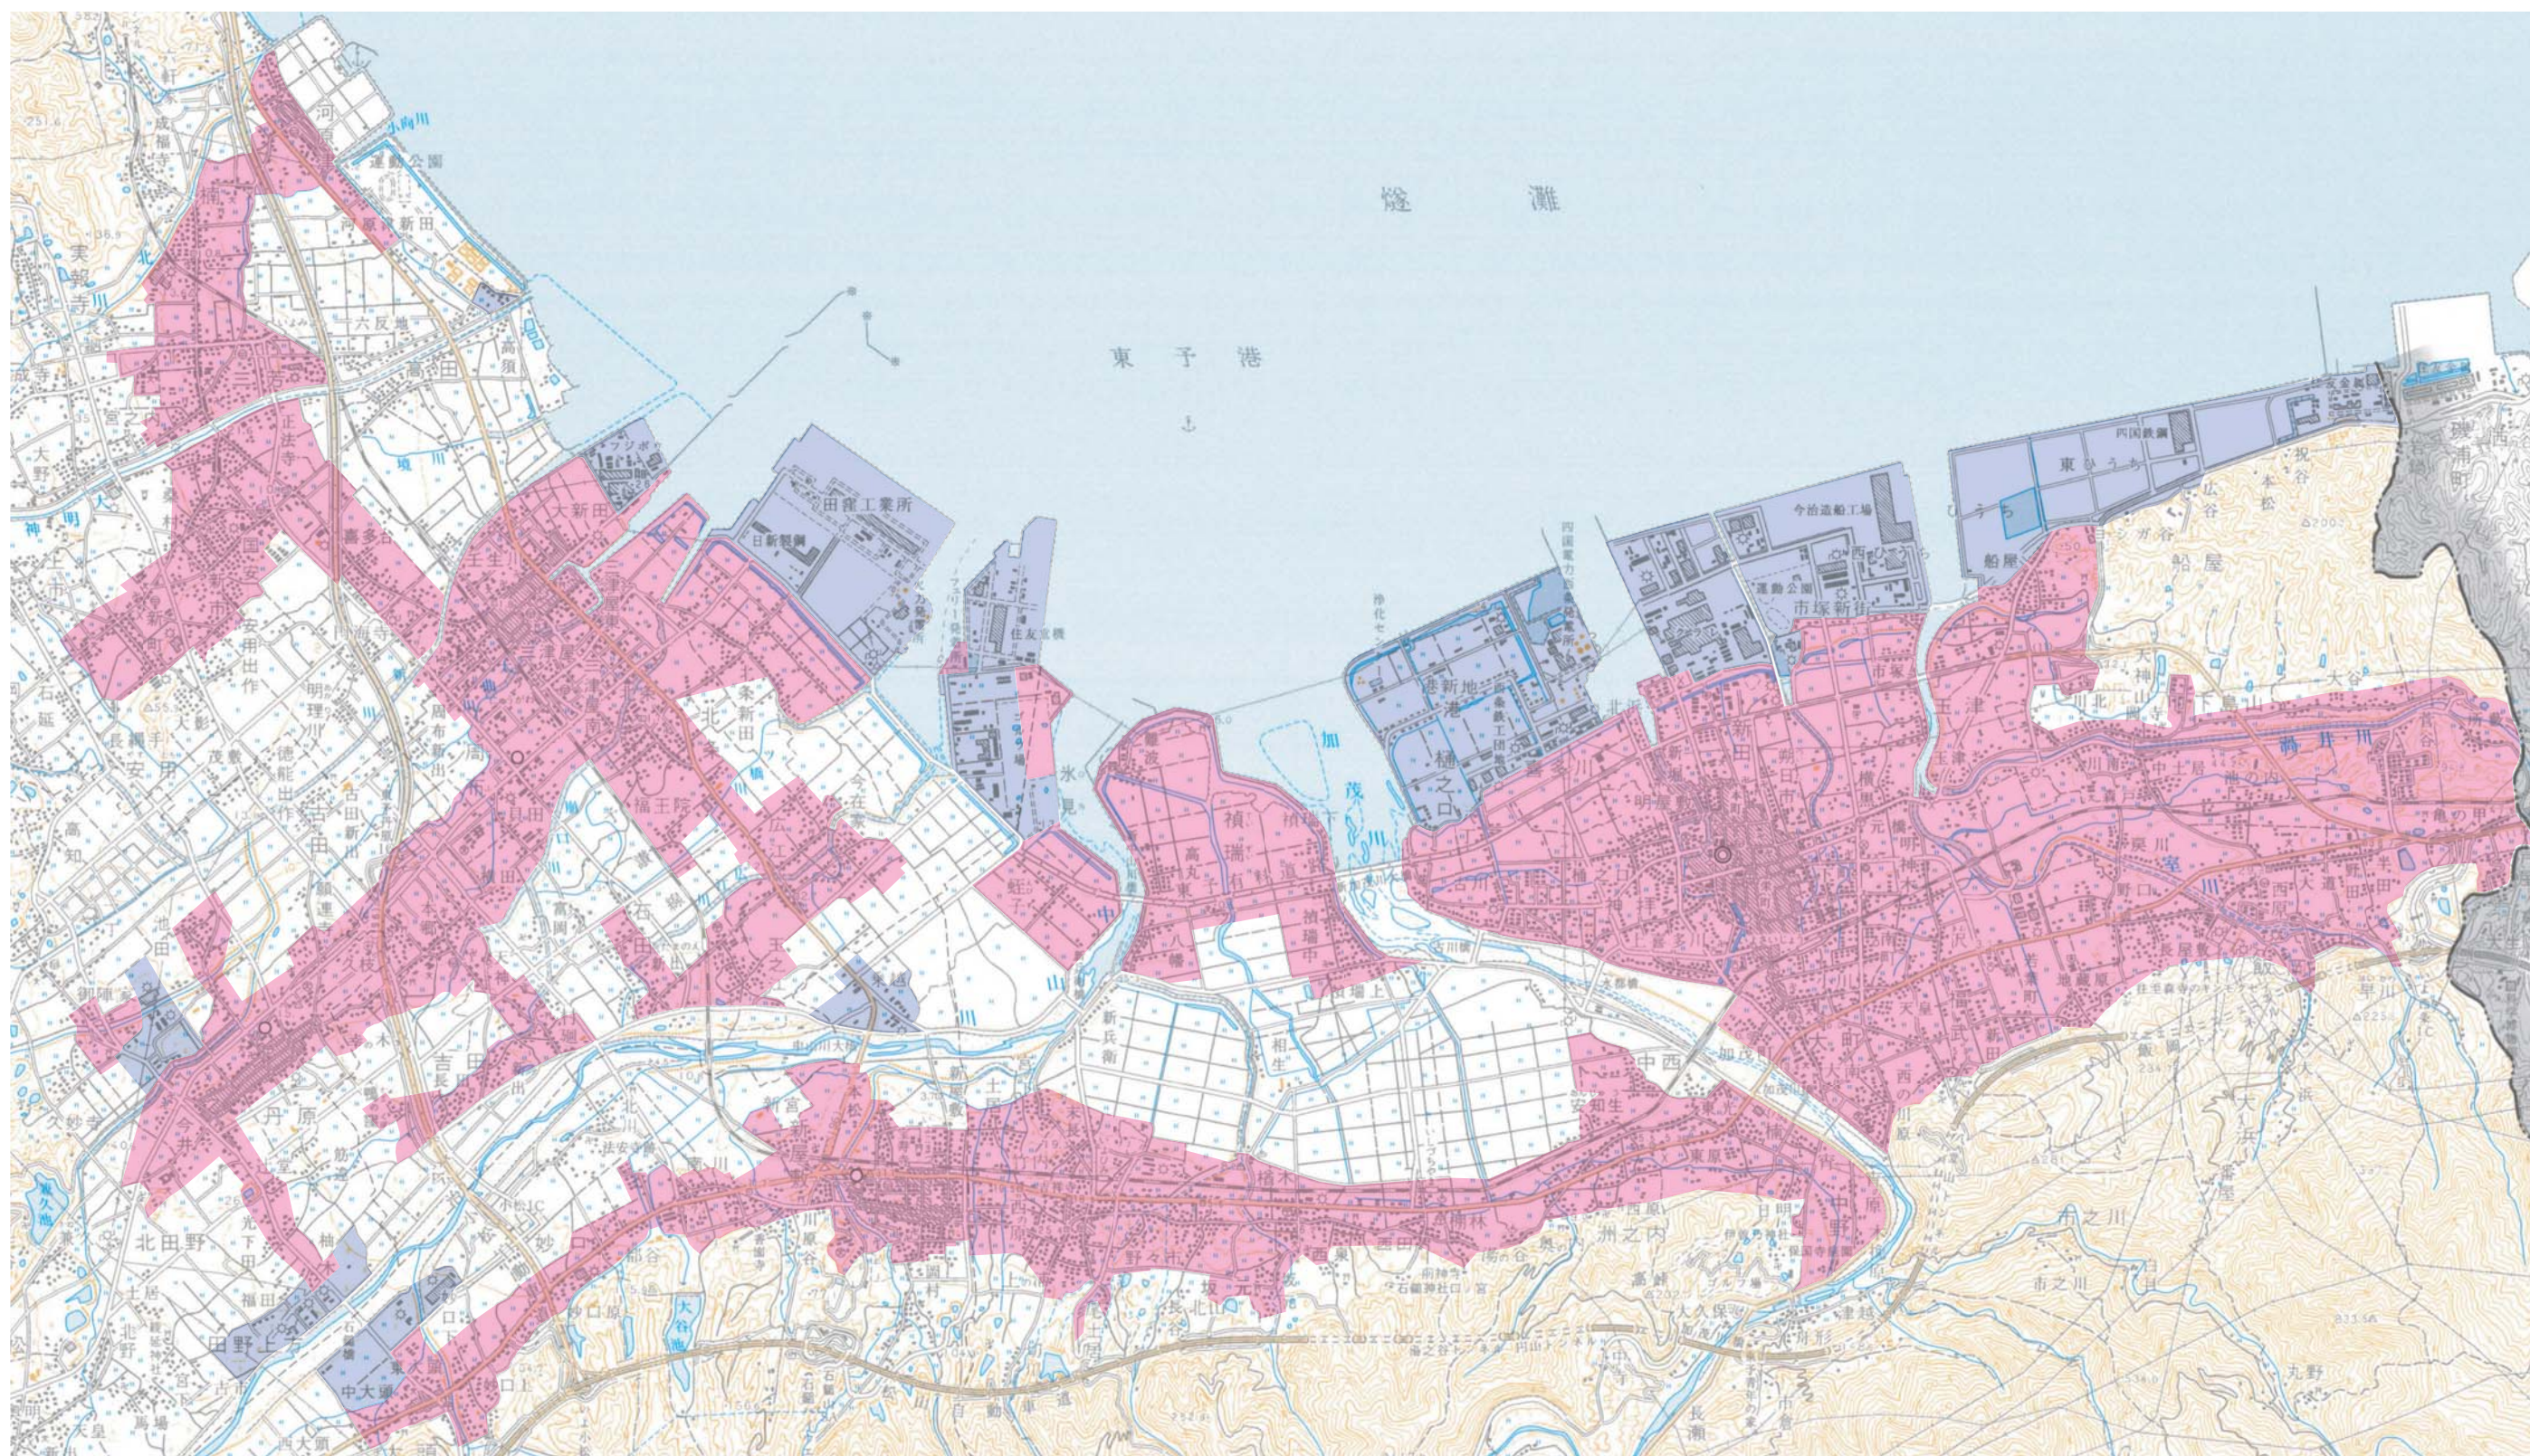

# 特定建設作業騒音規制区域図

愛媛県告示区域

第1号

第2号