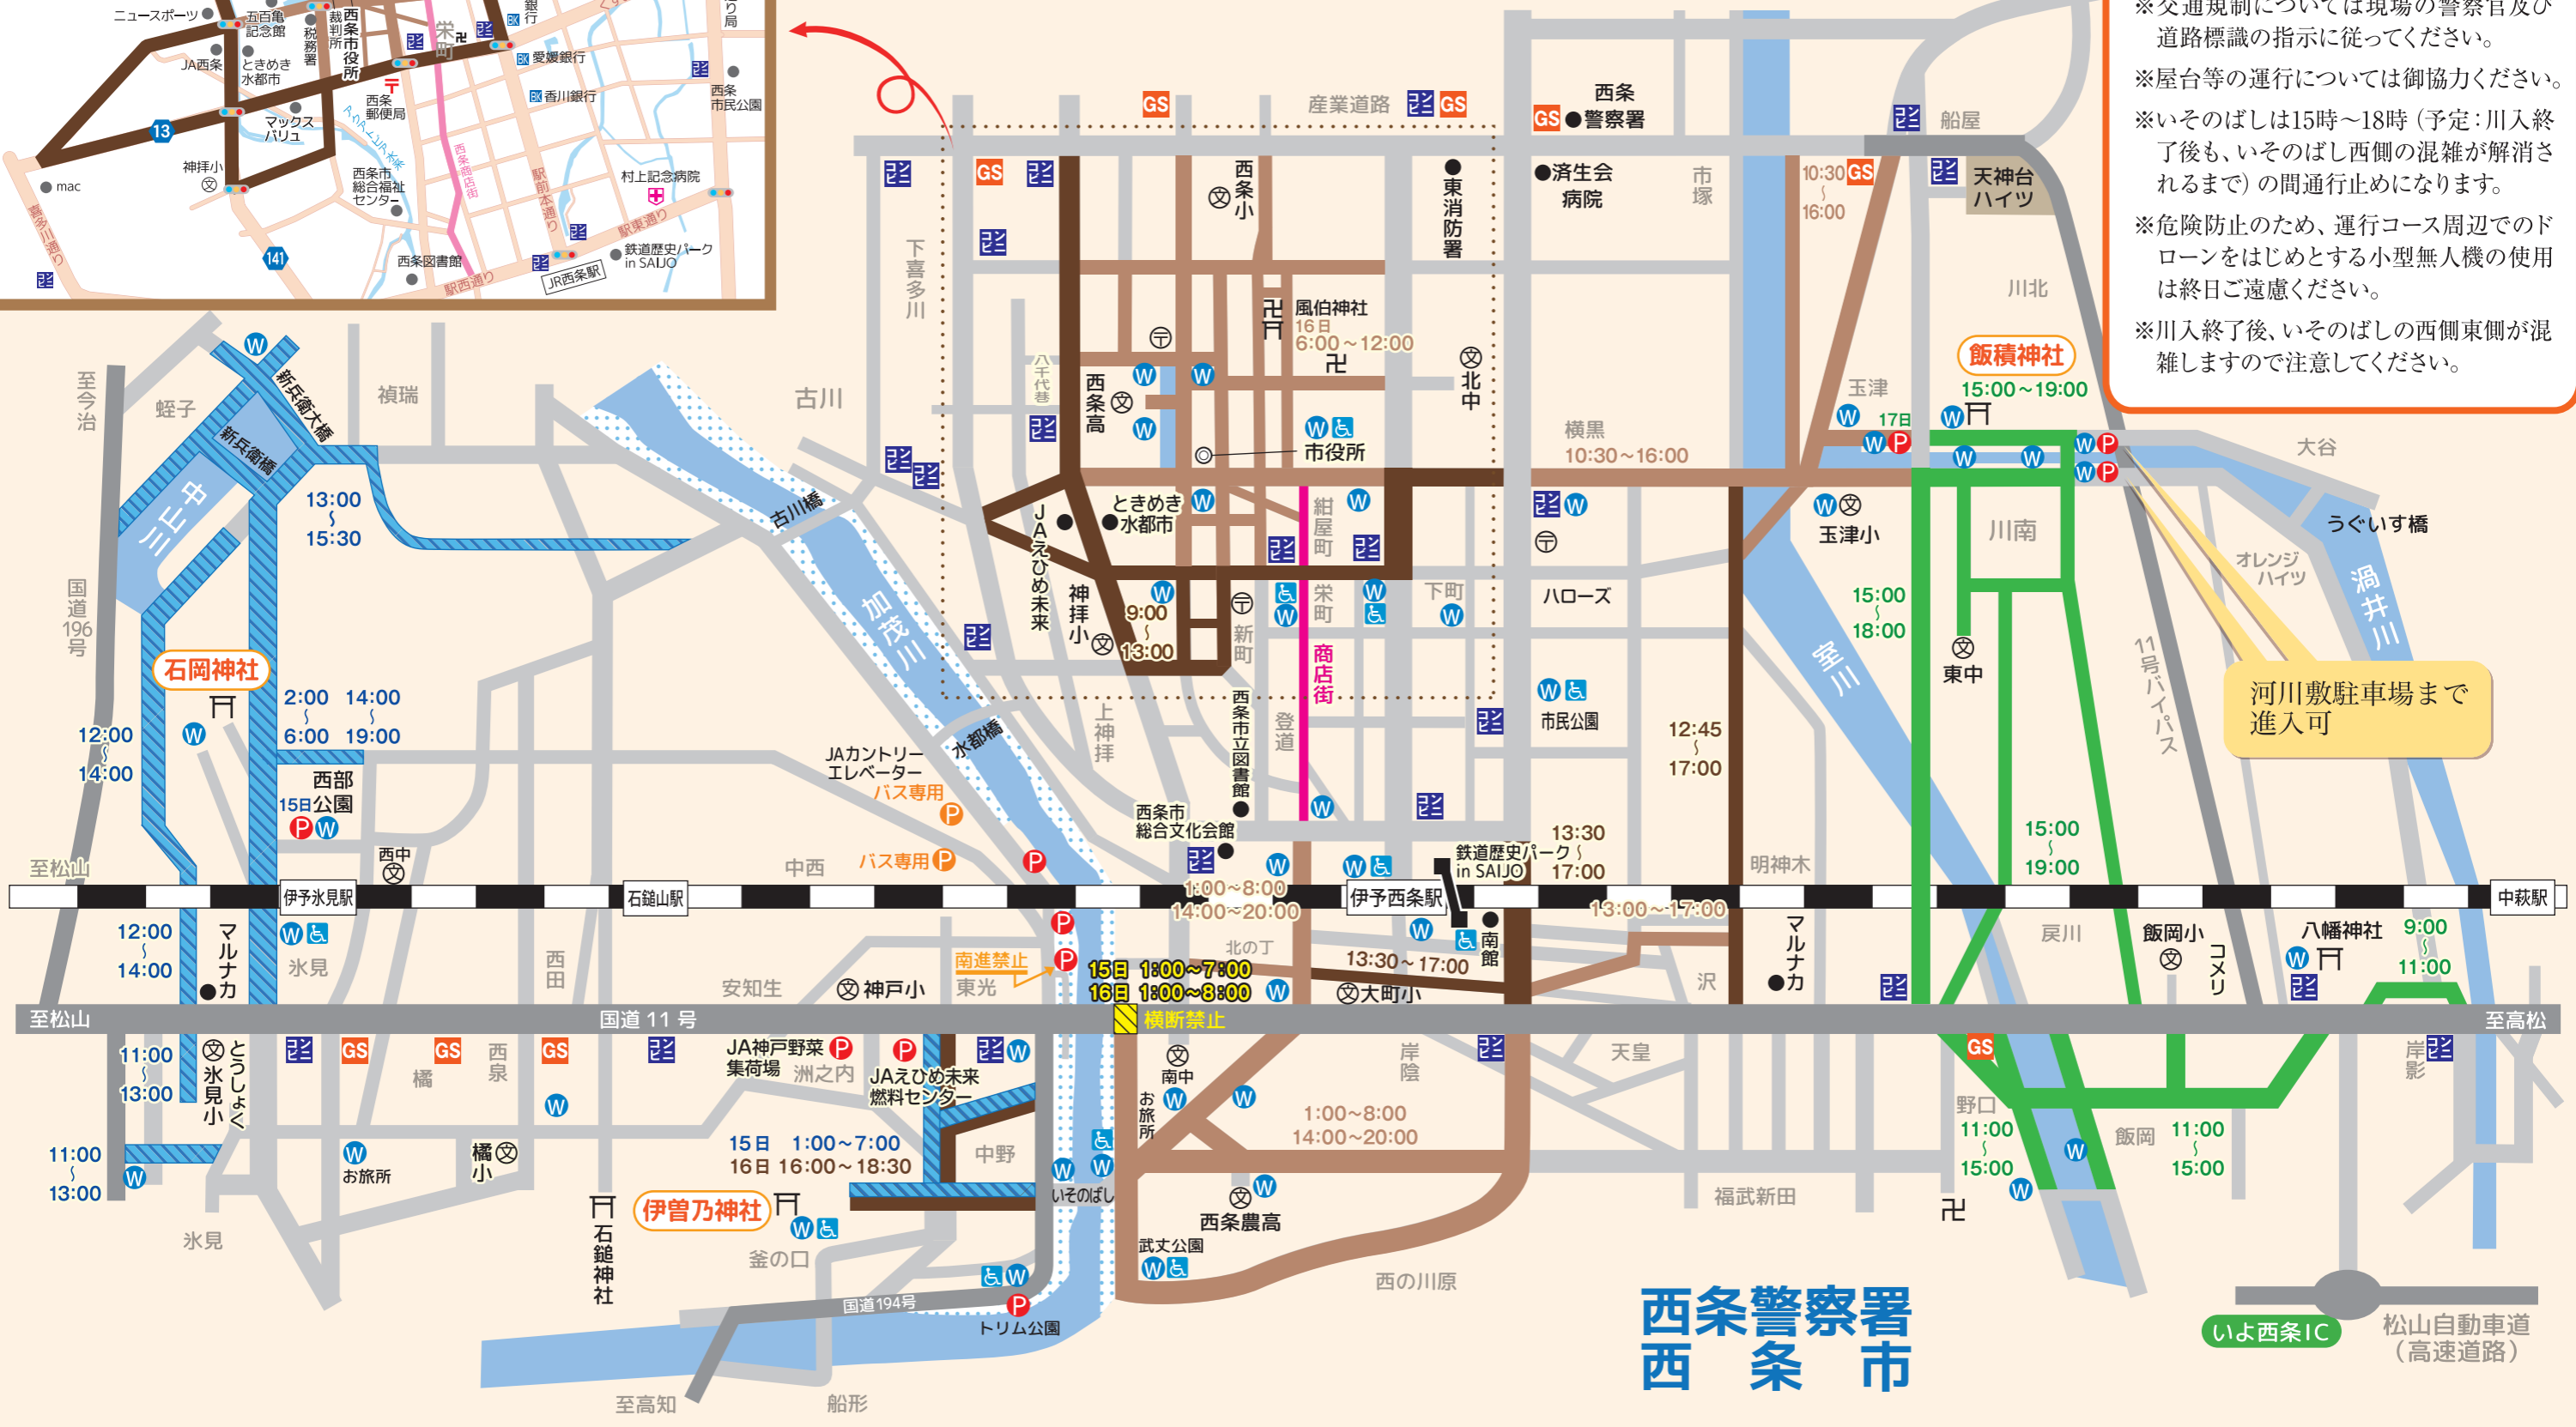

令和6年 西条まつり 交通規制案内図

15日車両進入禁止
16日
17日
P 無料臨時駐車場
 W はトイレ
 W は多目的トイレ
 GS はコンビニ
 GS はガソリンスタンド
 ※案内図内は全面駐車禁止です。

お願い

- ※交通状況・屋台等の運行コースの変更等により交通規制の延長・短縮をする場合があります。
- ※交通規制については現場の警察官及び道路標識の指示に従ってください。
- ※屋台等の運行については御協力ください。
- ※いそのばしは15時～18時(予定:川入終了後も、いそのばし西側の混雑が解消されるまで)の間通行止めになります。
- ※危険防止のため、運行コース周辺でのドローンをはじめとする小型無人機の使用は終日ご遠慮ください。
- ※川入終了後、いそのばしの西側東側が混雑しますので注意してください。

西条警察署
西条市

いよ西条IC 松山自動車道(高速道路)