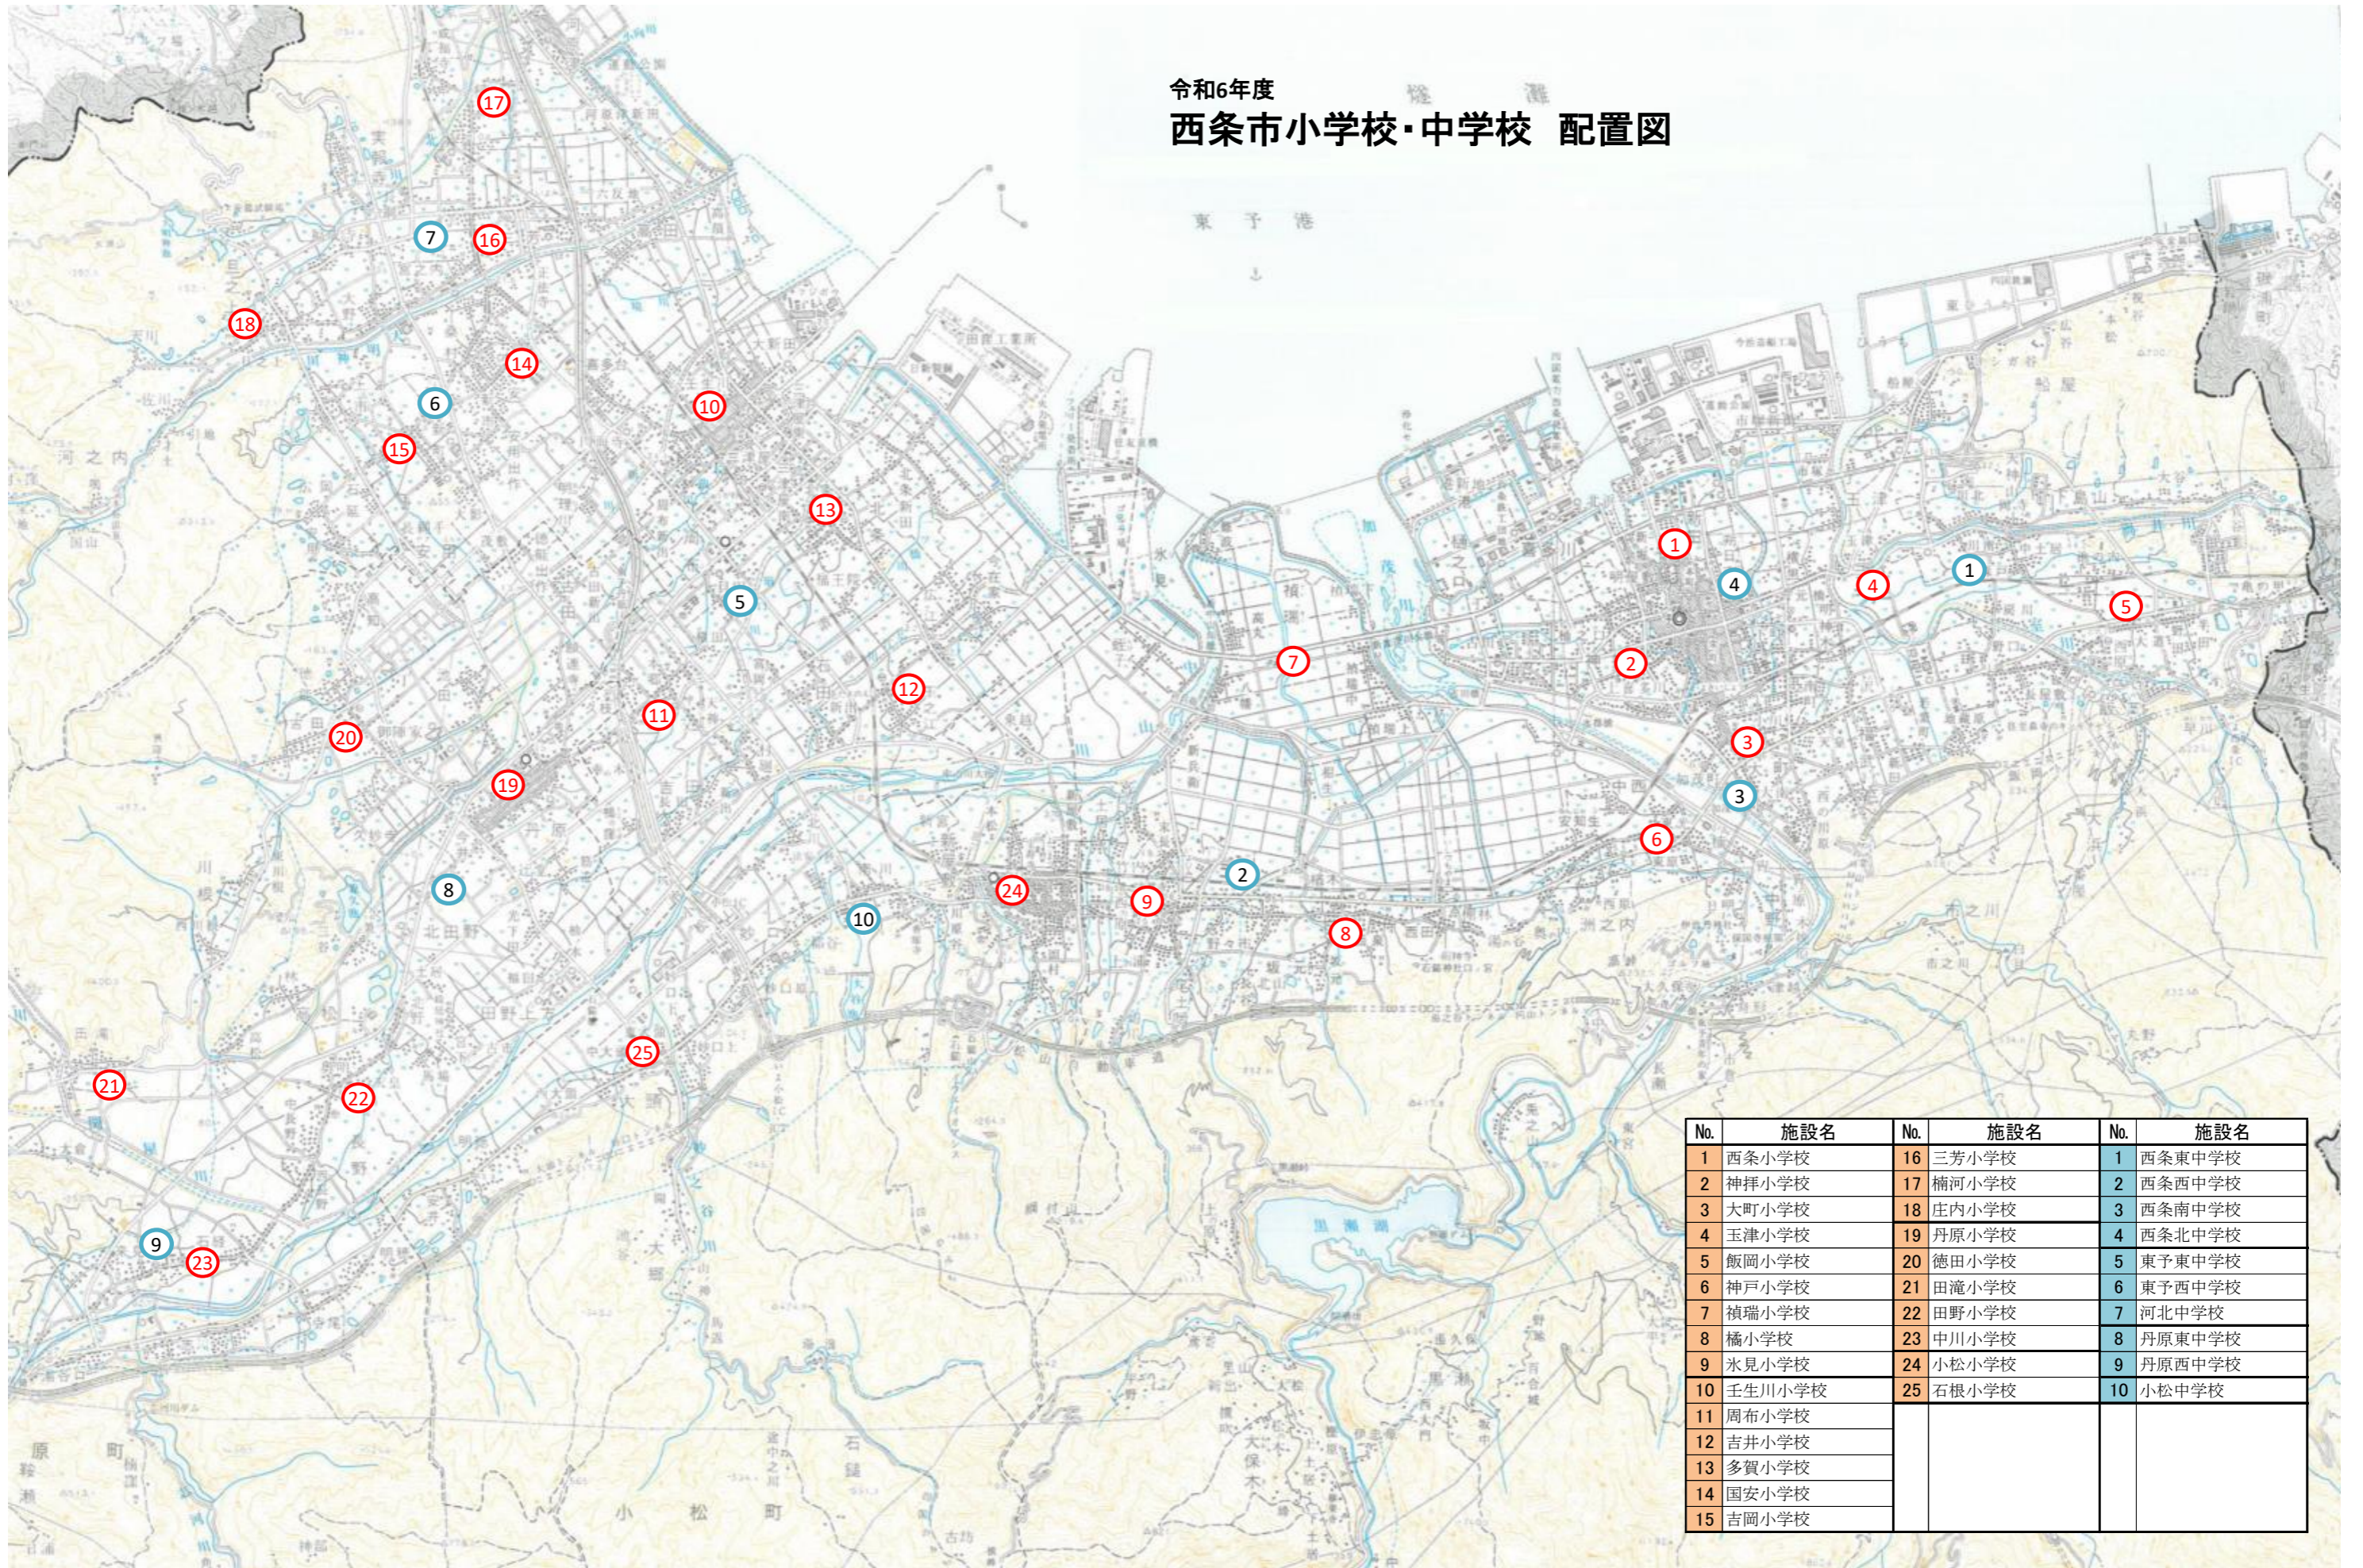

令和6年度  
西条市小学校・中学校 配置図

No.	施設名	No.	施設名	No.	施設名
1	西条小学校	16	三芳小学校	1	西条東中学校
2	神拝小学校	17	楠河小学校	2	西条西中学校
3	大町小学校	18	庄内小学校	3	西条南中学校
4	玉津小学校	19	丹原小学校	4	西条北中学校
5	飯岡小学校	20	徳田小学校	5	東予東中学校
6	神戸小学校	21	田滝小学校	6	東予西中学校
7	禎瑞小学校	22	田野小学校	7	河北中学校
8	橋小学校	23	中川小学校	8	丹原東中学校
9	水見小学校	24	小松小学校	9	丹原西中学校
10	壬生川小学校	25	石根小学校	10	小松中学校
11	周布小学校				
12	吉井小学校				
13	多賀小学校				
14	国安小学校				
15	吉岡小学校				