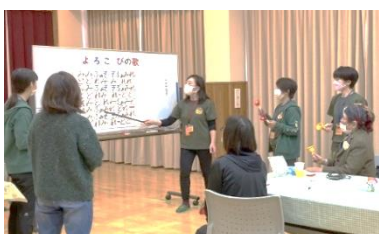

■1月7日(日)■
二十歳の集い開催

丹原小学校区では、44名の皆さんが二十歳を迎えられました。おめでとうございます。夢に向かって歩んでください。

丹原公民館では青少年健全育成の事業として、「二十歳の自分へメッセージ」のDVDをお渡ししています。対象者に案内状を送付しておりますので、受け取りをお忘れなく！

●手芸教室●

「革を使ってアクセサリ作り」

- ◆日 時：2月22日(木)
午後1時30分～
- ◆場 所：丹原公民館
研修室1
- ◆講 師：渡辺八重美先生
- ◆参加費：2個で1000円
※見本は公民館にあります

■12月22日(金)■

園芸教室
「丹原高校園芸科学科の
先生と生徒による寄せ植え教室」

毎年恒例で人気の「寄せ植え教室」を開催しました。3年生による「基礎知識の説明」からはじまり、いよいよお楽しみの花選び。

今年も生徒たちと触れ合いながら、楽しく寄せ植えができ、参加者からも喜びの声をいただきました。

丹原高校は再編統合が決定していますが、園芸科学科の生徒たちも一生懸命頑張っています。これからも引き続き応援してやってくださいとの飯尾先生の熱いメッセージがありました。丹原公民館も応援しています！

丹原高校の生徒さん、先生方本当にありがとうございました。

「ふらっと茶屋」がはじまりました！ 主催：西条市地域包括支援センター丹原

毎月第4月曜日 午前10時から11時半(祝日を除く)

丹原公民館で開催していますので、ぜひご参加ください。(参加費無料・申込み不要)

「ふらっと茶屋」は認知症の方とその家族や認知症に関心がある方々がお茶を飲みながらゆっくり集う場所です。

初回は12月25日(月)に開催しました。クリスマスソングを歌ったり、ハンドベルを演奏したり、お茶を飲みながら、おしゃべりしたり、皆さん楽しそうに参加されていました。