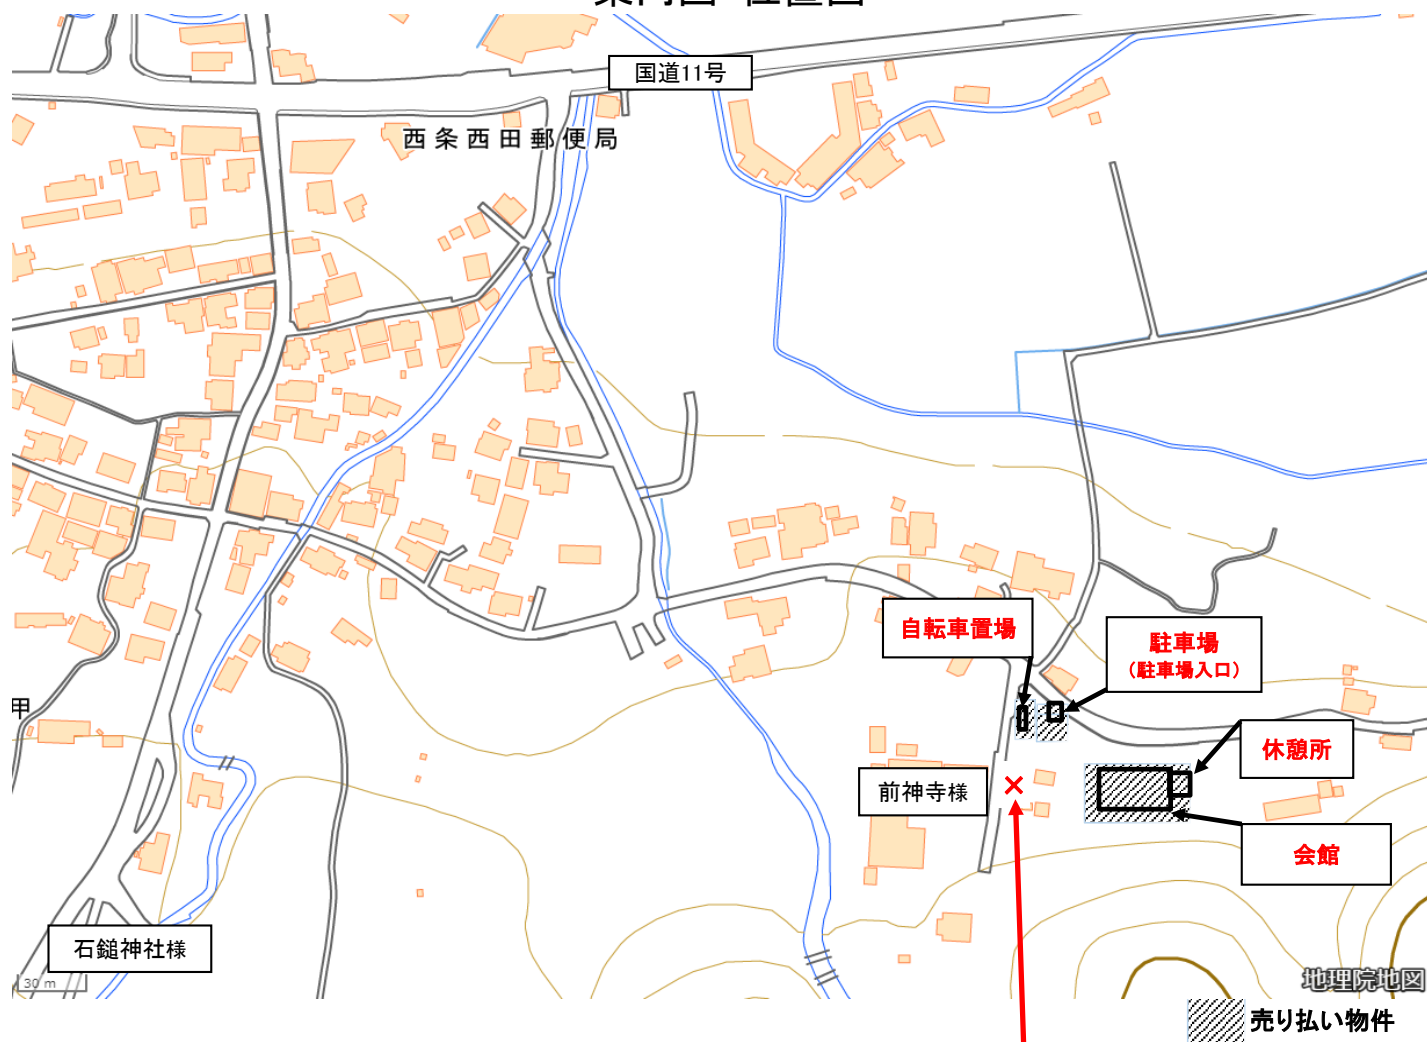

案内図・位置図

○現地確認及び見学の際は、駐車場に駐車してください。(6台程度停めれます)

○駐車場に入る際に、ロープ(西側部分にカラビナ有)を外して駐車してください。

【注意事項】

建物前のロータリーへは、私有地を通るため、車両は進入できません。(×部分)

必ず上記指定の駐車場に駐車してください。

この注意事項を守られない場合のトラブルについて、市は責任を負いませんのでご注意ください。