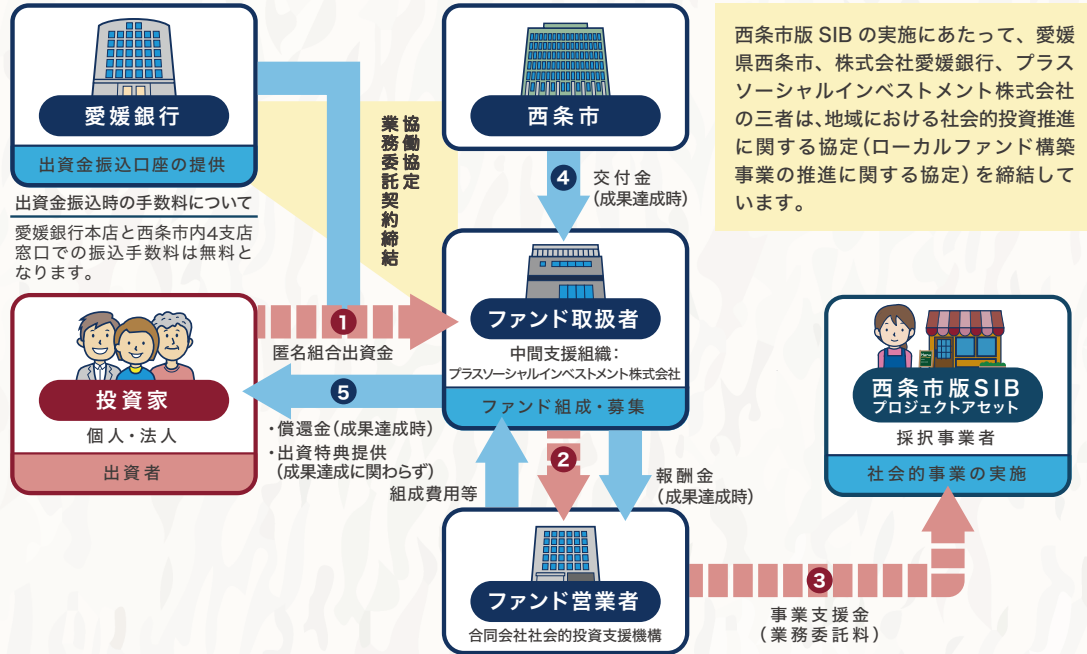

西条市における
コミュニティ財団設立準備委員会
四国初となるコミュニティ財団
「公益財団法人えひめ西条つながり基金」を発足

成果目標

- 1 事業用物件として利用できるものを10件発掘し、サカエマチHOLICのHPに掲載する。
- 2 事業用空き家と利用者のマッチング(=お互いが前向きにやっいていこうと握れている状態)が2件。
- 3 事業用空き家と利用者の契約成立が1件。

※賃貸・売買問わず契約が1件という意味

営業者	合同会社社会的投資支援機構
運営者	一般社団法人リズカレ
出資金募集最大総額	500,000円(50口) 申込上限口数 3口
1口金額	10,000円
資金使途	運営者への業務委託費
会計期間	2023年9月1日～2024年1月31日
償還率	100%

出資特典

- マッチング会の空き家ツアーに同行できる
- 物件改修後のレセプションにご招待(利用者がOKであれば)
- 事業用空き家バンクのHPのスポンサー欄に名前の掲載(ご希望があれば)
- 一緒にDIYに参加できる

西条市版SIBの仕組み

この事業は、地域でチャレンジを応援することで市民の地域貢献の手段が広がり、多様な人の関わりで、より暮らしやすい地域を作っていくこととするものです。

また実施事業者にとっては、自分たちのチャレンジが地域にどのような効果を生むかを発信し、共感の輪を広げることで、そのチャレンジが地域に根付き、可能性を広げることにつながります。

ソーシャル・インパクト・ボンド SIBとは

ソーシャル・インパクト・ボンド(SIB)とは、社会的インパクト投資の仕組みの一つで、行政や民間事業者及び資金提供者等が連携して、社会問題の解決を目指す成果志向の取組です。