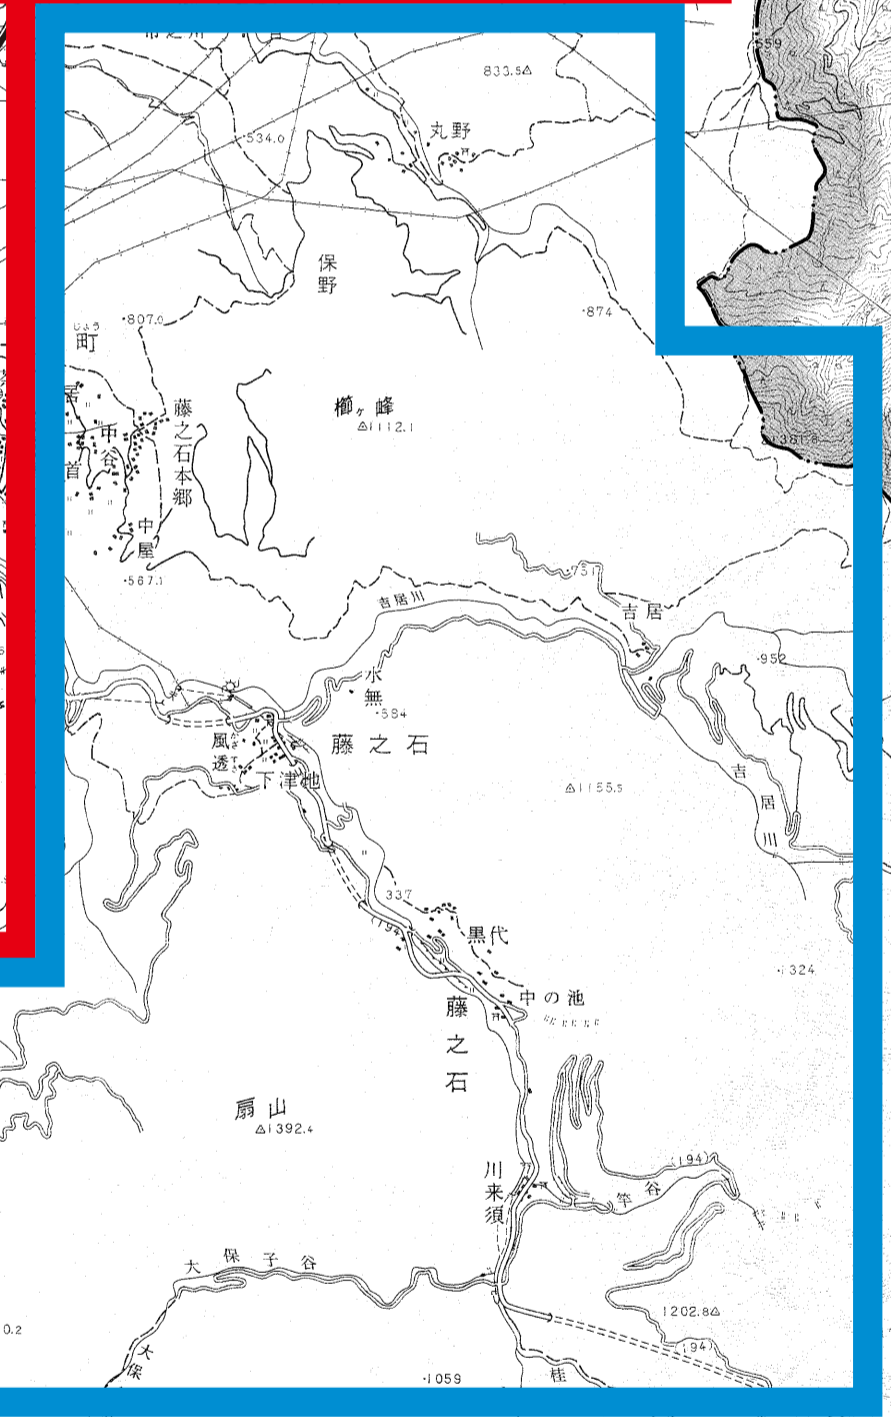

西条市全図

至今治方面

至新居浜・高松方面

至松山方面

記号

市界	町界	村界	大字界
市役所	町役所	村役所	大字役所
市立学校	町立学校	村立学校	大字立学校
市立幼稚園	町立幼稚園	村立幼稚園	大字立幼稚園
市立保育園	町立保育園	村立保育園	大字立保育園
市立図書館	町立図書館	村立図書館	大字立図書館
市立公民館	町立公民館	村立公民館	大字立公民館
市立体育館	町立体育館	村立体育館	大字立体育館
市立会館	町立会館	村立会館	大字立会館
市立老人ホーム	町立老人ホーム	村立老人ホーム	大字立老人ホーム
市立児童館	町立児童館	村立児童館	大字立児童館
市立青少年センター	町立青少年センター	村立青少年センター	大字立青少年センター
市立生涯学習センター	町立生涯学習センター	村立生涯学習センター	大字立生涯学習センター
市立市民センター	町立市民センター	村立市民センター	大字立市民センター
市立市民ホール	町立市民ホール	村立市民ホール	大字立市民ホール
市立市民会館	町立市民会館	村立市民会館	大字立市民会館
市立市民センター	町立市民センター	村立市民センター	大字立市民センター
市立市民ホール	町立市民ホール	村立市民ホール	大字立市民ホール
市立市民会館	町立市民会館	村立市民会館	大字立市民会館
市立市民センター	町立市民センター	村立市民センター	大字立市民センター
市立市民ホール	町立市民ホール	村立市民ホール	大字立市民ホール
市立市民会館	町立市民会館	村立市民会館	大字立市民会館