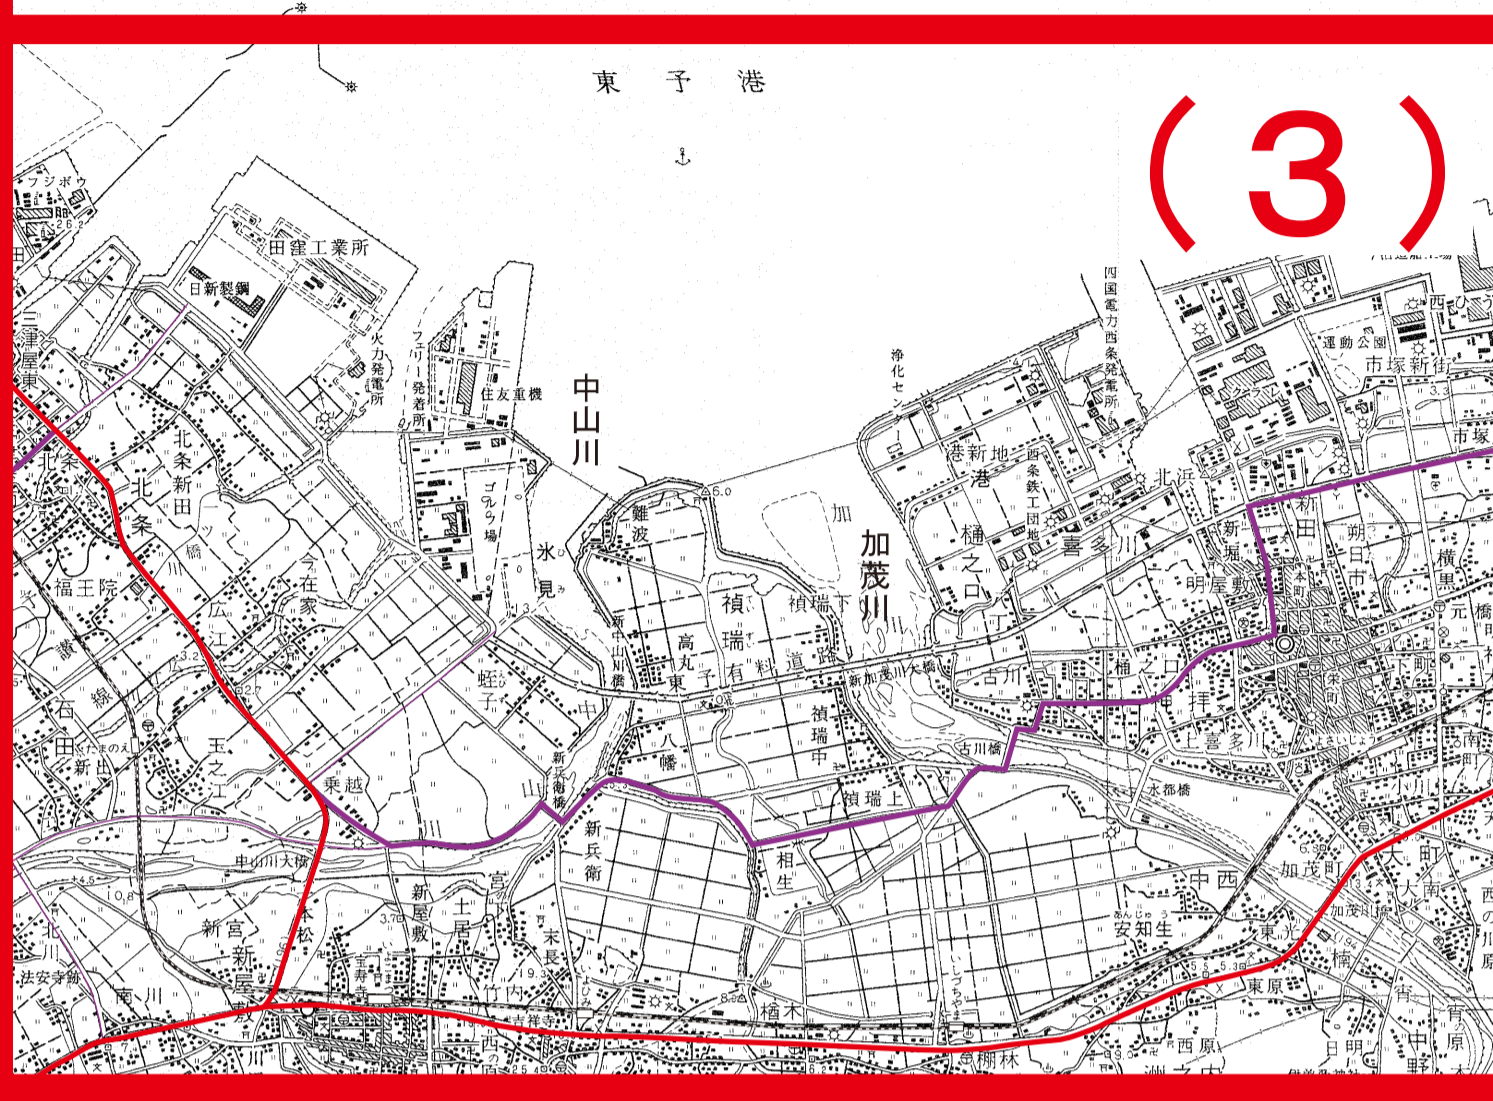

西条市全図

至今治方面

至新居浜・高松方面

至松山方面

記号

市界	町界	村界	大字界
市役所	町役所	村役所	大字役所
市立学校	町立学校	村立学校	大字立学校
市立幼稚園	町立幼稚園	村立幼稚園	大字立幼稚園
市立保育園	町立保育園	村立保育園	大字立保育園
市立図書館	町立図書館	村立図書館	大字立図書館
市立公民館	町立公民館	村立公民館	大字立公民館
市立体育館	町立体育館	村立体育館	大字立体育館
市立会館	町立会館	村立会館	大字立会館
市立老人ホーム	町立老人ホーム	村立老人ホーム	大字立老人ホーム
市立児童館	町立児童館	村立児童館	大字立児童館
市立青少年センター	町立青少年センター	村立青少年センター	大字立青少年センター
市立生涯学習センター	町立生涯学習センター	村立生涯学習センター	大字立生涯学習センター
市立市民センター	町立市民センター	村立市民センター	大字立市民センター
市立市民ホール	町立市民ホール	村立市民ホール	大字立市民ホール
市立市民会館	町立市民会館	村立市民会館	大字立市民会館
市立市民センター	町立市民センター	村立市民センター	大字立市民センター
市立市民ホール	町立市民ホール	村立市民ホール	大字立市民ホール
市立市民会館	町立市民会館	村立市民会館	大字立市民会館
市立市民センター	町立市民センター	村立市民センター	大字立市民センター
市立市民ホール	町立市民ホール	村立市民ホール	大字立市民ホール
市立市民会館	町立市民会館	村立市民会館	大字立市民会館

1:50,000