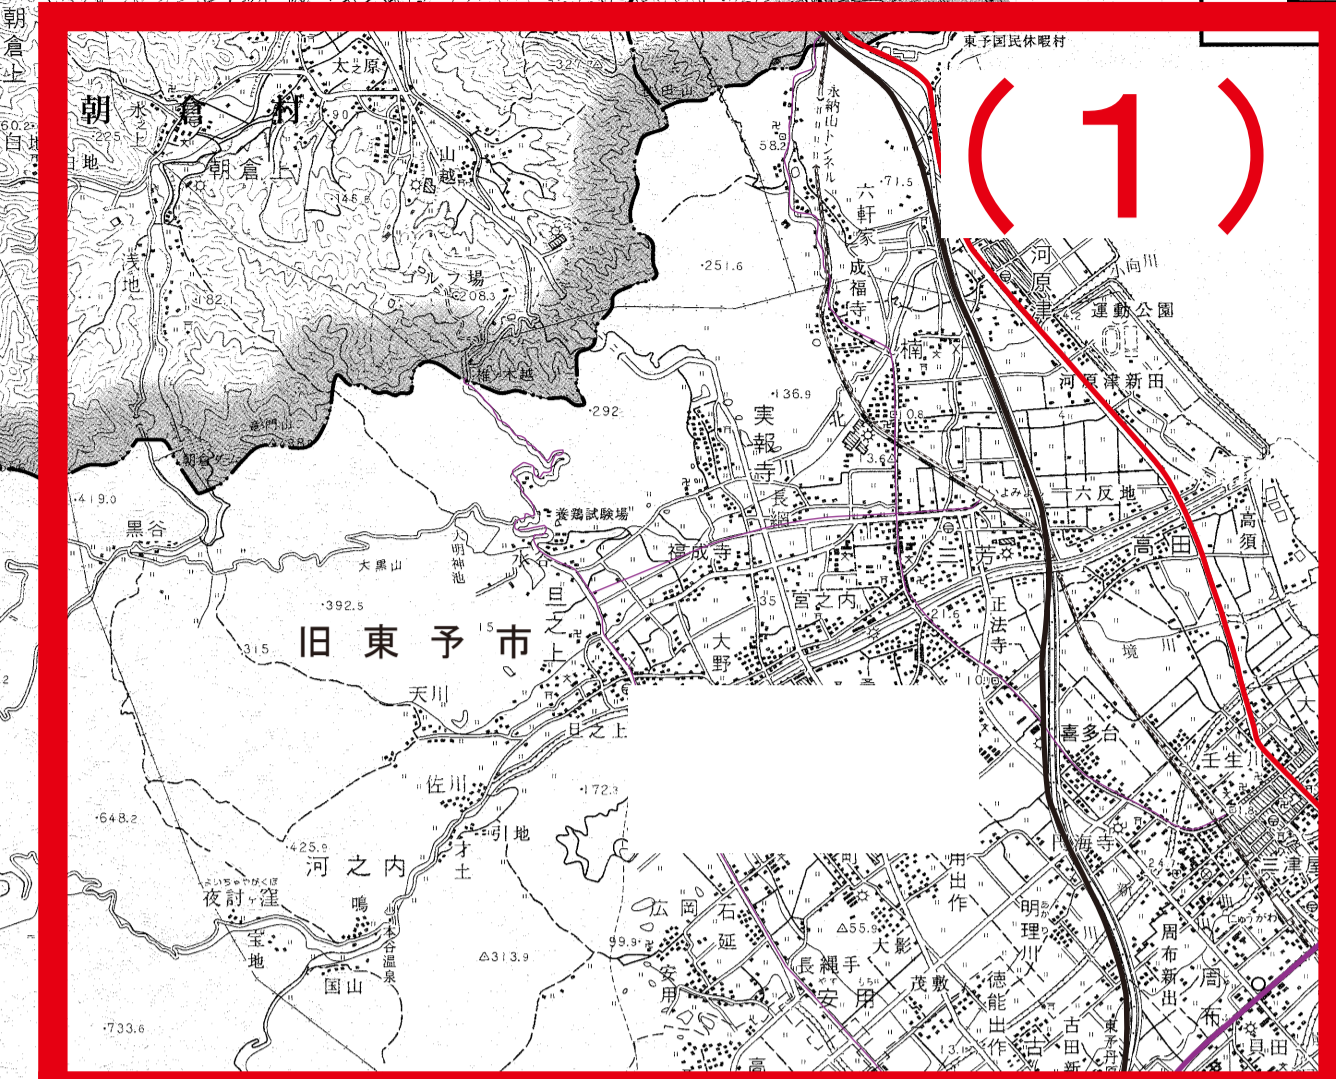

西条市全図

至今治方面

至新居浜・高松方面

至松山方面

記号

市界	町界	村界	大字界
市役所	町役所	村役所	大字役所
市立学校	町立学校	村立学校	大字立学校
市立幼稚園	町立幼稚園	村立幼稚園	大字立幼稚園
市立保育園	町立保育園	村立保育園	大字立保育園
市立図書館	町立図書館	村立図書館	大字立図書館
市立公民館	町立公民館	村立公民館	大字立公民館
市立体育館	町立体育館	村立体育館	大字立体育館
市立会館	町立会館	村立会館	大字立会館
市立老人ホーム	町立老人ホーム	村立老人ホーム	大字立老人ホーム
市立児童館	町立児童館	村立児童館	大字立児童館
市立青少年センター	町立青少年センター	村立青少年センター	大字立青少年センター
市立生涯学習センター	町立生涯学習センター	村立生涯学習センター	大字立生涯学習センター
市立市民センター	町立市民センター	村立市民センター	大字立市民センター
市立市民ホール	町立市民ホール	村立市民ホール	大字立市民ホール
市立市民会館	町立市民会館	村立市民会館	大字立市民会館
市立市民センター	町立市民センター	村立市民センター	大字立市民センター
市立市民ホール	町立市民ホール	村立市民ホール	大字立市民ホール
市立市民会館	町立市民会館	村立市民会館	大字立市民会館
市立市民センター	町立市民センター	村立市民センター	大字立市民センター
市立市民ホール	町立市民ホール	村立市民ホール	大字立市民ホール
市立市民会館	町立市民会館	村立市民会館	大字立市民会館

1:50,000