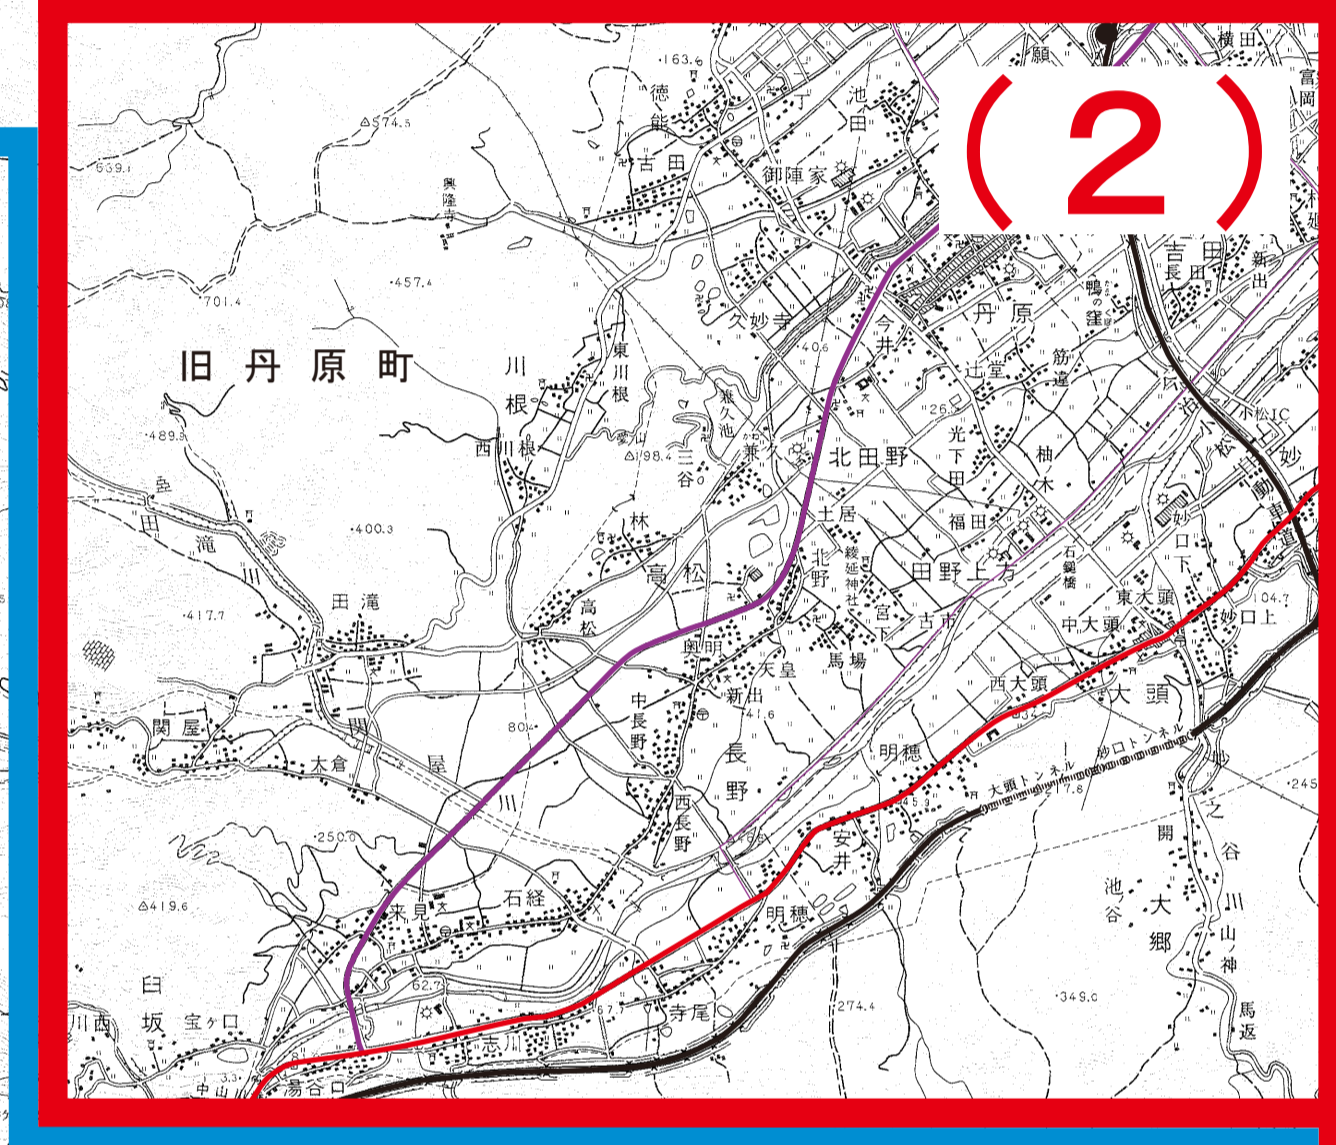

西条市全図

至今治方面

至新居浜・高松方面

至松山方面

記号

市界	町界	村界	大字界
市役所	町役所	村役所	大字役所
市立学校	町立学校	村立学校	大字立学校
市立幼稚園	町立幼稚園	村立幼稚園	大字立幼稚園
市立保育園	町立保育園	村立保育園	大字立保育園
市立図書館	町立図書館	村立図書館	大字立図書館
市立公民館	町立公民館	村立公民館	大字立公民館
市立体育館	町立体育館	村立体育館	大字立体育館
市立会館	町立会館	村立会館	大字立会館
市立老人ホーム	町立老人ホーム	村立老人ホーム	大字立老人ホーム
市立児童館	町立児童館	村立児童館	大字立児童館
市立青少年センター	町立青少年センター	村立青少年センター	大字立青少年センター
市立生涯学習センター	町立生涯学習センター	村立生涯学習センター	大字立生涯学習センター
市立市民センター	町立市民センター	村立市民センター	大字立市民センター
市立市民ホール	町立市民ホール	村立市民ホール	大字立市民ホール
市立市民会館	町立市民会館	村立市民会館	大字立市民会館
市立市民センター	町立市民センター	村立市民センター	大字立市民センター
市立市民ホール	町立市民ホール	村立市民ホール	大字立市民ホール
市立市民会館	町立市民会館	村立市民会館	大字立市民会館
市立市民センター	町立市民センター	村立市民センター	大字立市民センター
市立市民ホール	町立市民ホール	村立市民ホール	大字立市民ホール
市立市民会館	町立市民会館	村立市民会館	大字立市民会館

1:50,000