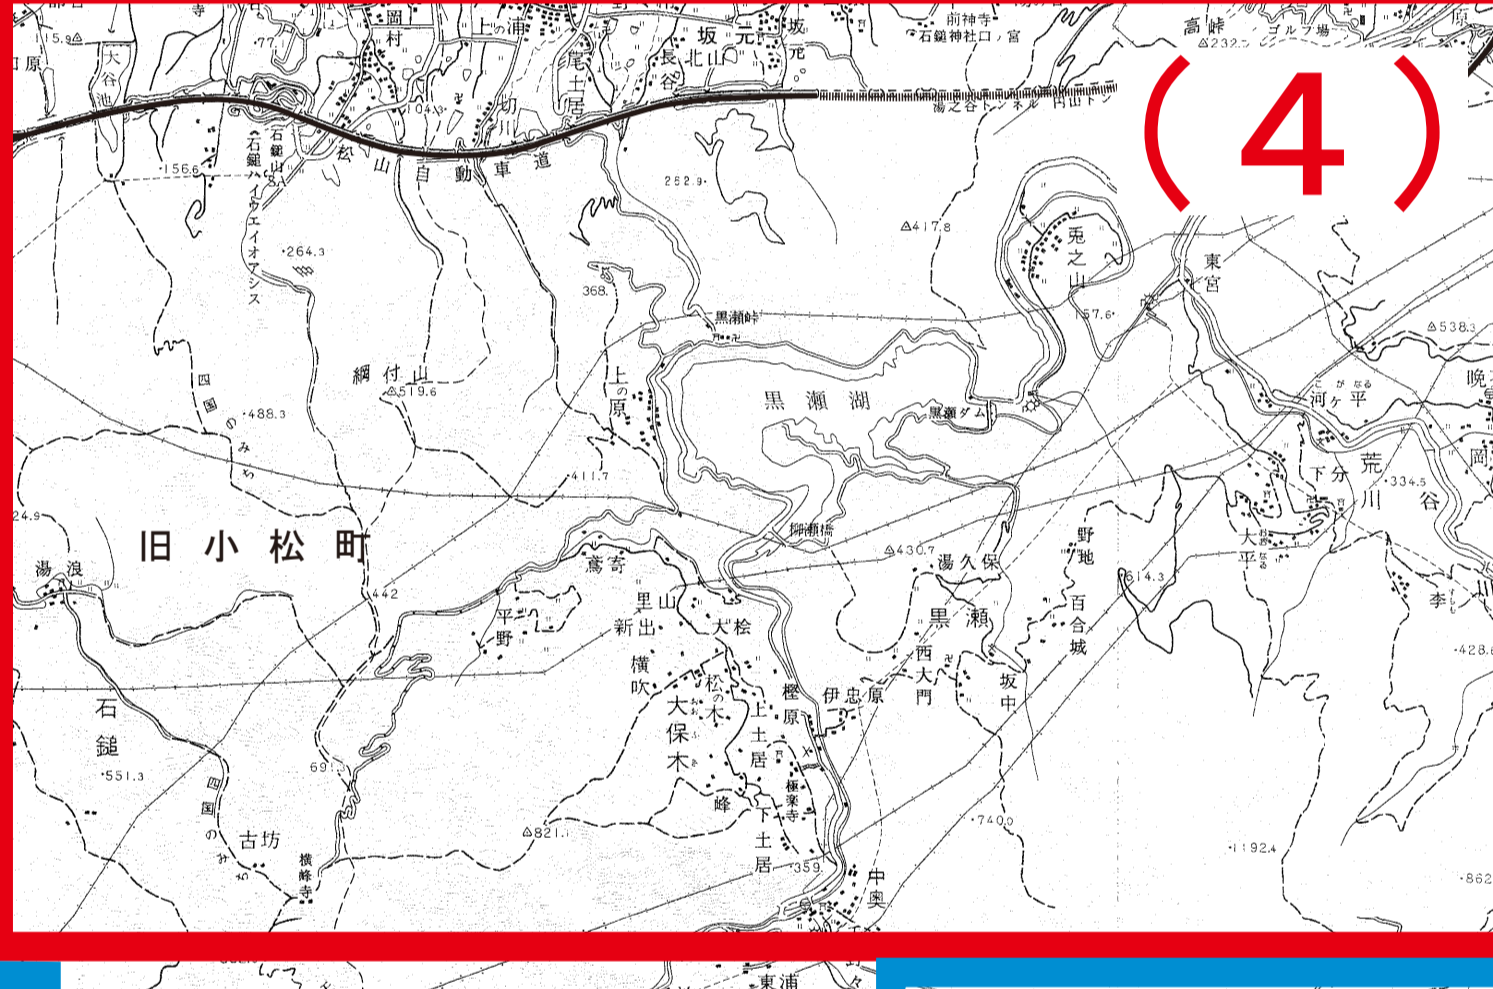

西条市全図

至今治方面

至新居浜・高松方面

至松山方面

記号

市界	町界	村界	大字界
市役所	町役所	村役所	大字役所
市立学校	町立学校	村立学校	大字立学校
市立幼稚園	町立幼稚園	村立幼稚園	大字立幼稚園
市立保育園	町立保育園	村立保育園	大字立保育園
市立図書館	町立図書館	村立図書館	大字立図書館
市立公民館	町立公民館	村立公民館	大字立公民館
市立体育館	町立体育館	村立体育館	大字立体育館
市立会館	町立会館	村立会館	大字立会館
市立老人ホーム	町立老人ホーム	村立老人ホーム	大字立老人ホーム
市立児童館	町立児童館	村立児童館	大字立児童館
市立青少年センター	町立青少年センター	村立青少年センター	大字立青少年センター
市立生涯学習センター	町立生涯学習センター	村立生涯学習センター	大字立生涯学習センター
市立市民センター	町立市民センター	村立市民センター	大字立市民センター
市立市民ホール	町立市民ホール	村立市民ホール	大字立市民ホール
市立市民会館	町立市民会館	村立市民会館	大字立市民会館
市立市民センター	町立市民センター	村立市民センター	大字立市民センター
市立市民ホール	町立市民ホール	村立市民ホール	大字立市民ホール
市立市民会館	町立市民会館	村立市民会館	大字立市民会館
市立市民センター	町立市民センター	村立市民センター	大字立市民センター
市立市民ホール	町立市民ホール	村立市民ホール	大字立市民ホール
市立市民会館	町立市民会館	村立市民会館	大字立市民会館

1:50,000