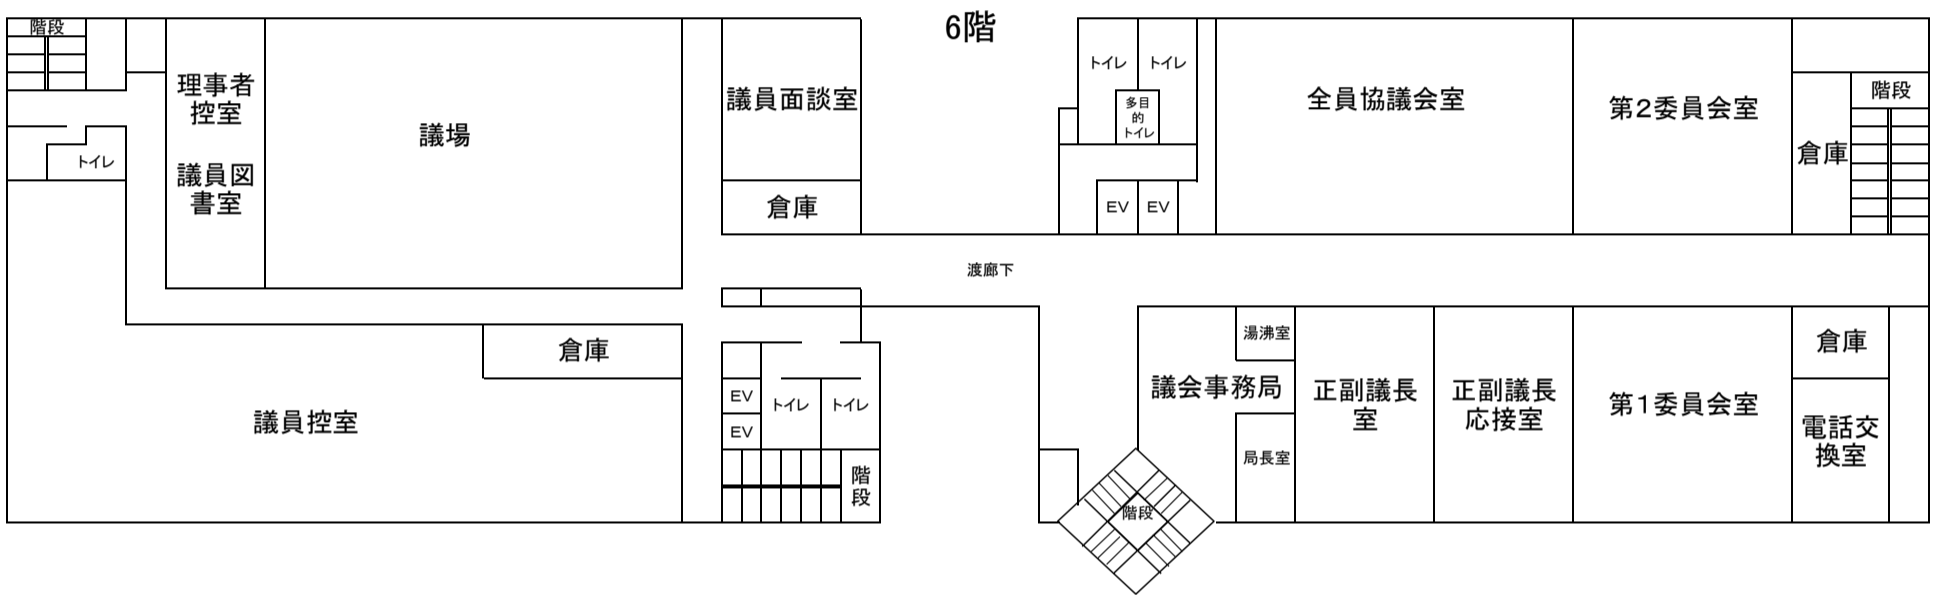

本庁 庁舎案内図（フロアマップ）

本館

新館

本館

新館

※西条市議会言会議場へお越しの方は、この本館エレベーターで7階までお上がりください。新館エレベーターからは直接行けません。