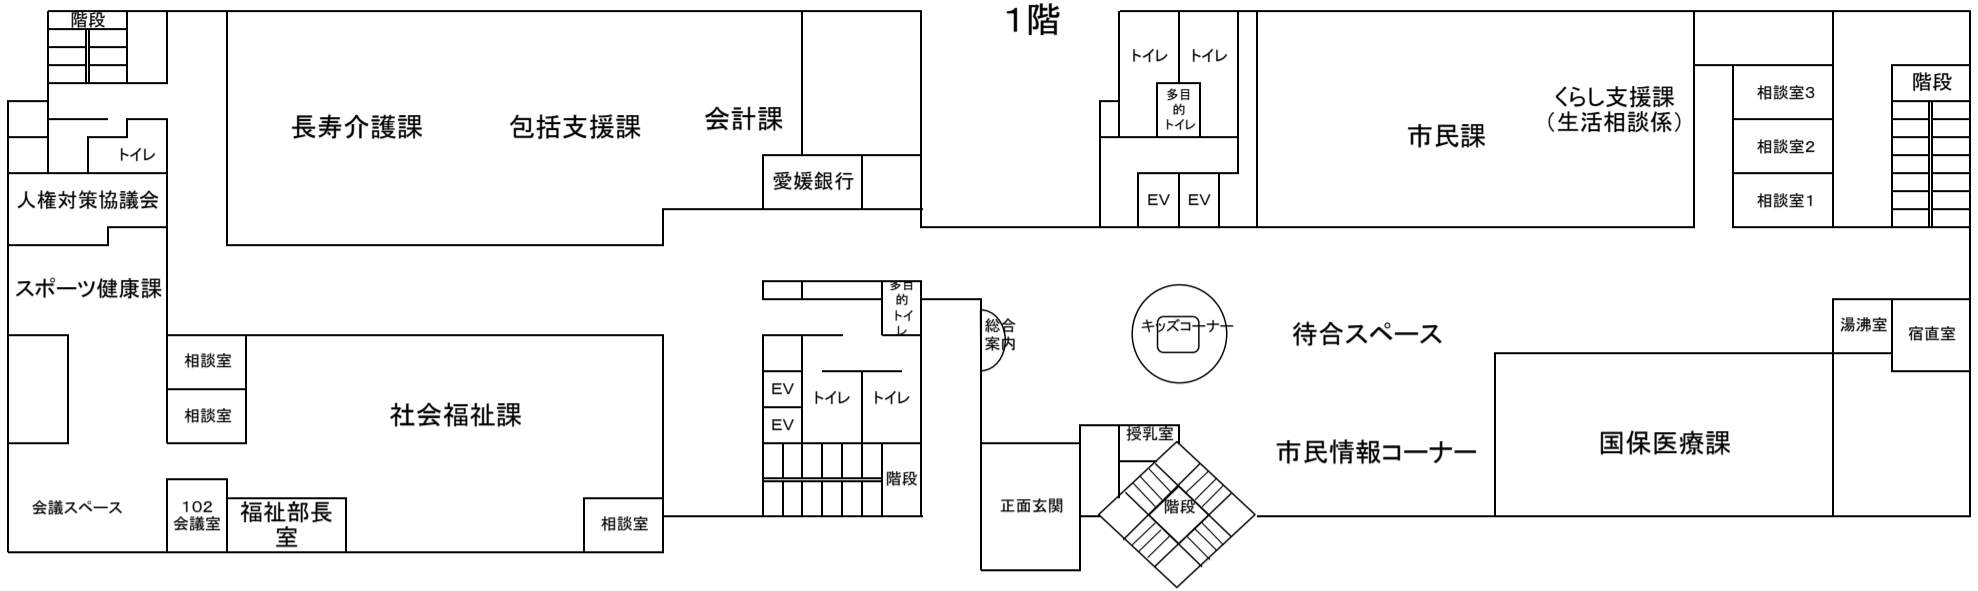

本庁 庁舎案内図（フロアマップ）

本館

新館

本館

新館

※西条市議会言会議場へお越しの方は、この本館エレベーターで7階までお上がりください。新館エレベーターからは直接行けません。