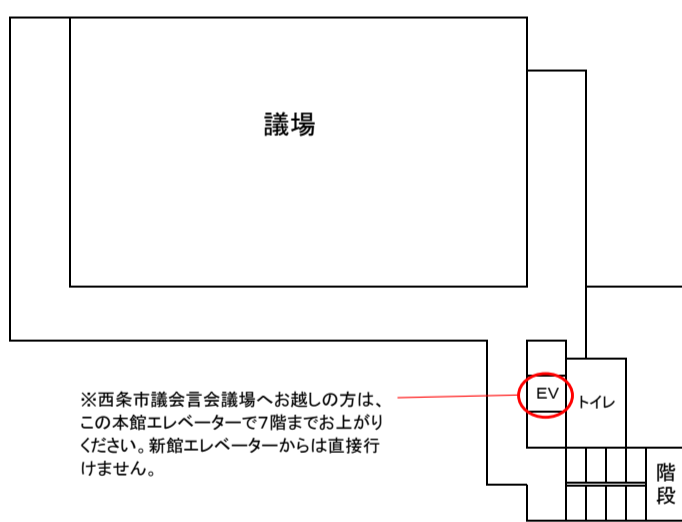

本庁 庁舎案内図（フロアマップ）

本館

新館

本館

新館

※西条市議会言会議場へお越しの方は、この本館エレベーターで7階までお上がりください。新館エレベーターからは直接行けません。