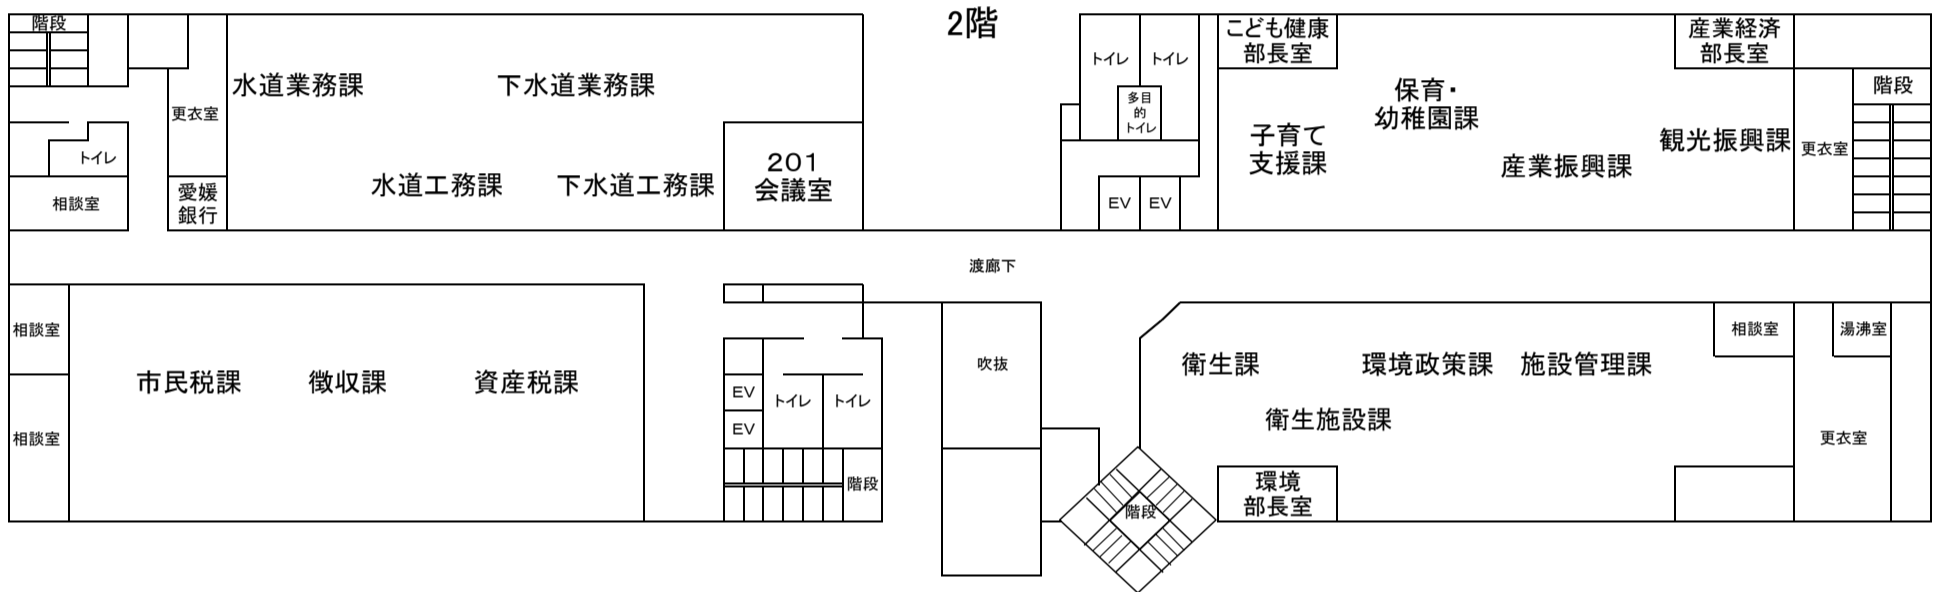

本庁 庁舎案内図（フロアマップ）

本館

新館

本館

新館

※西条市議会言会議場へお越しの方は、この本館エレベーターで7階までお上がりください。新館エレベーターからは直接行けません。