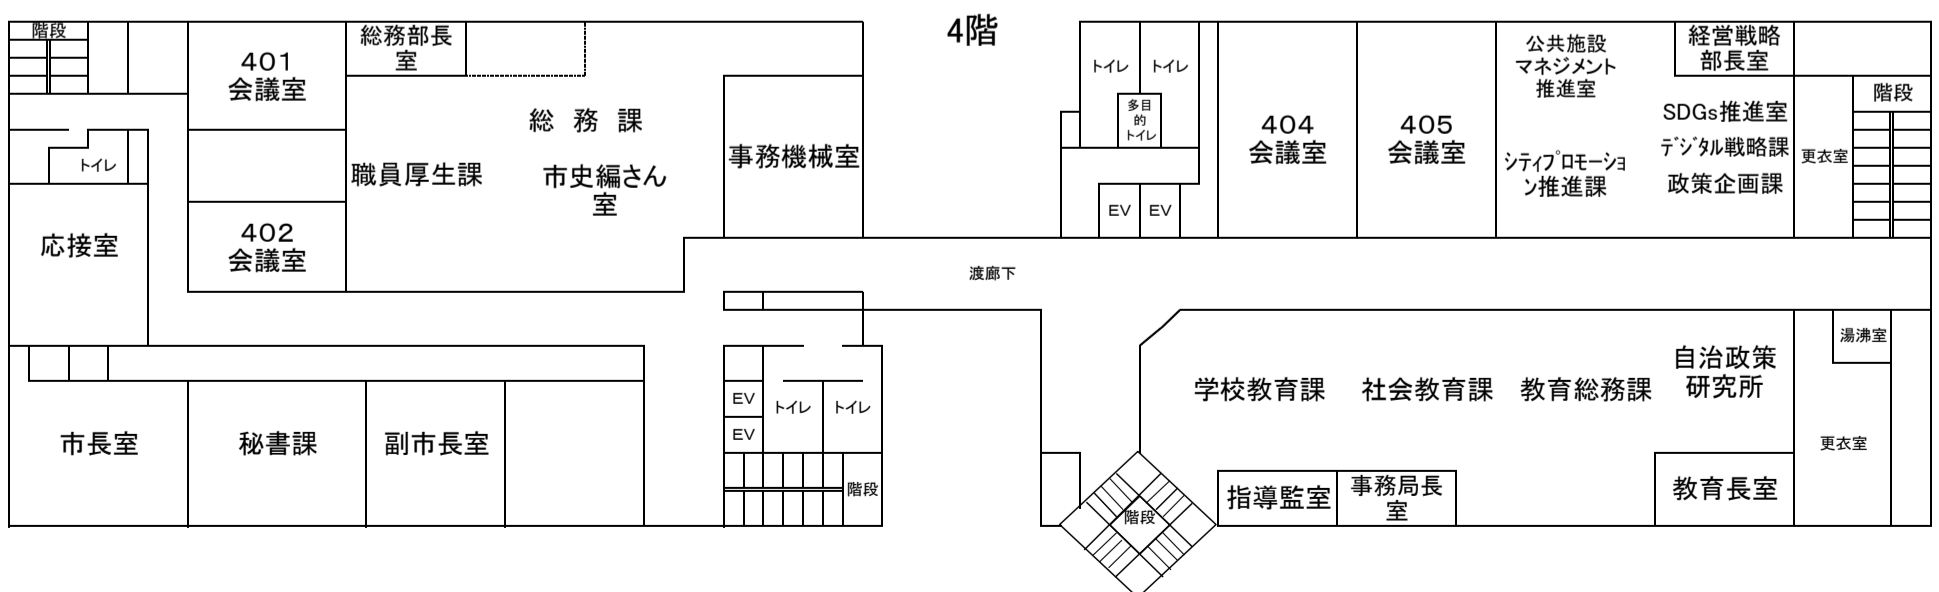

本庁 庁舎案内図（フロアマップ）

本館

新館

本館

新館

※西条市議会言会議場へお越しの方は、この本館エレベーターで7階までお上がりください。新館エレベーターからは直接行けません。