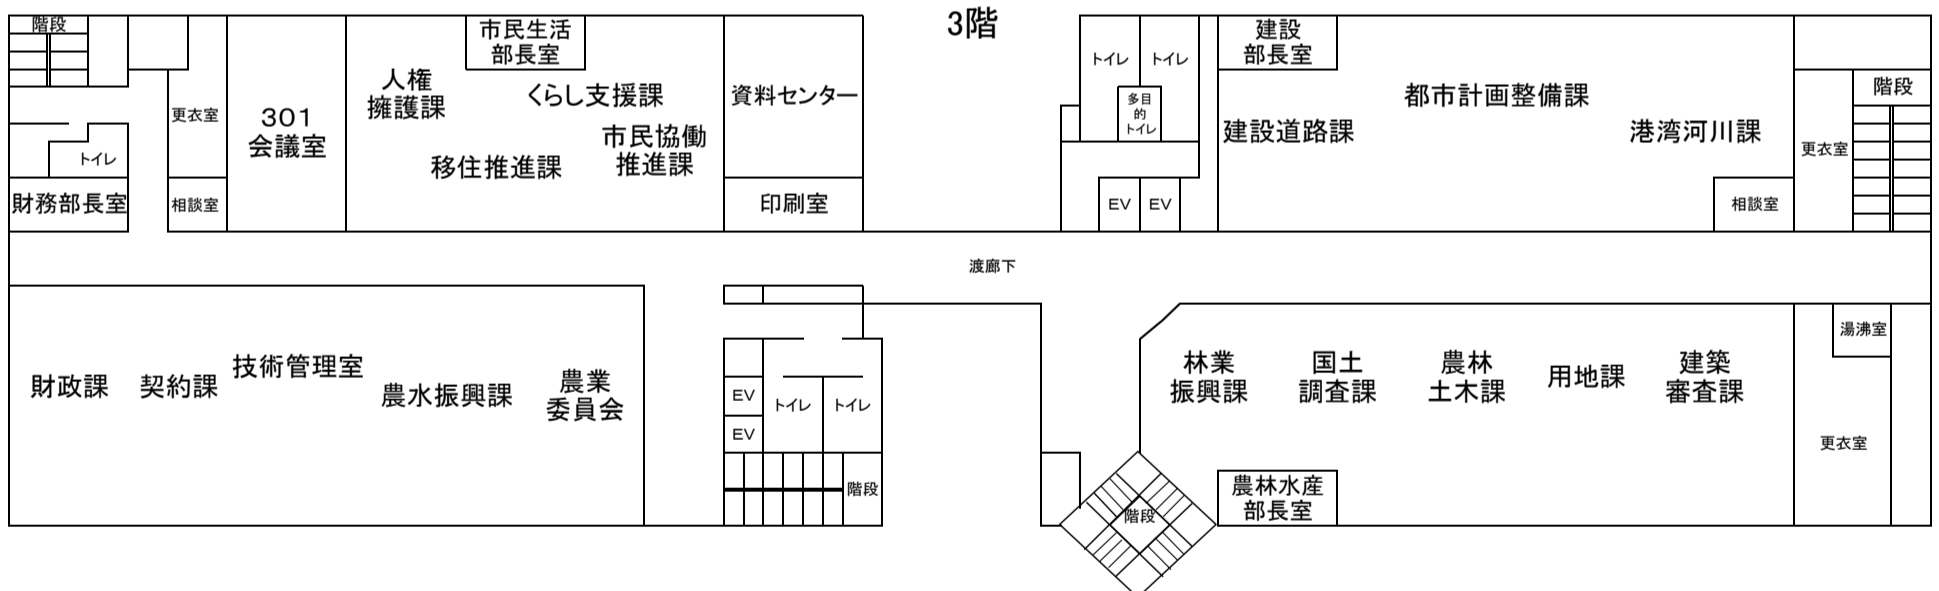

本庁 庁舎案内図（フロアマップ）

本館

新館

本館

新館

※西条市議会言会議場へお越しの方は、この本館エレベーターで7階までお上がりください。新館エレベーターからは直接行けません。