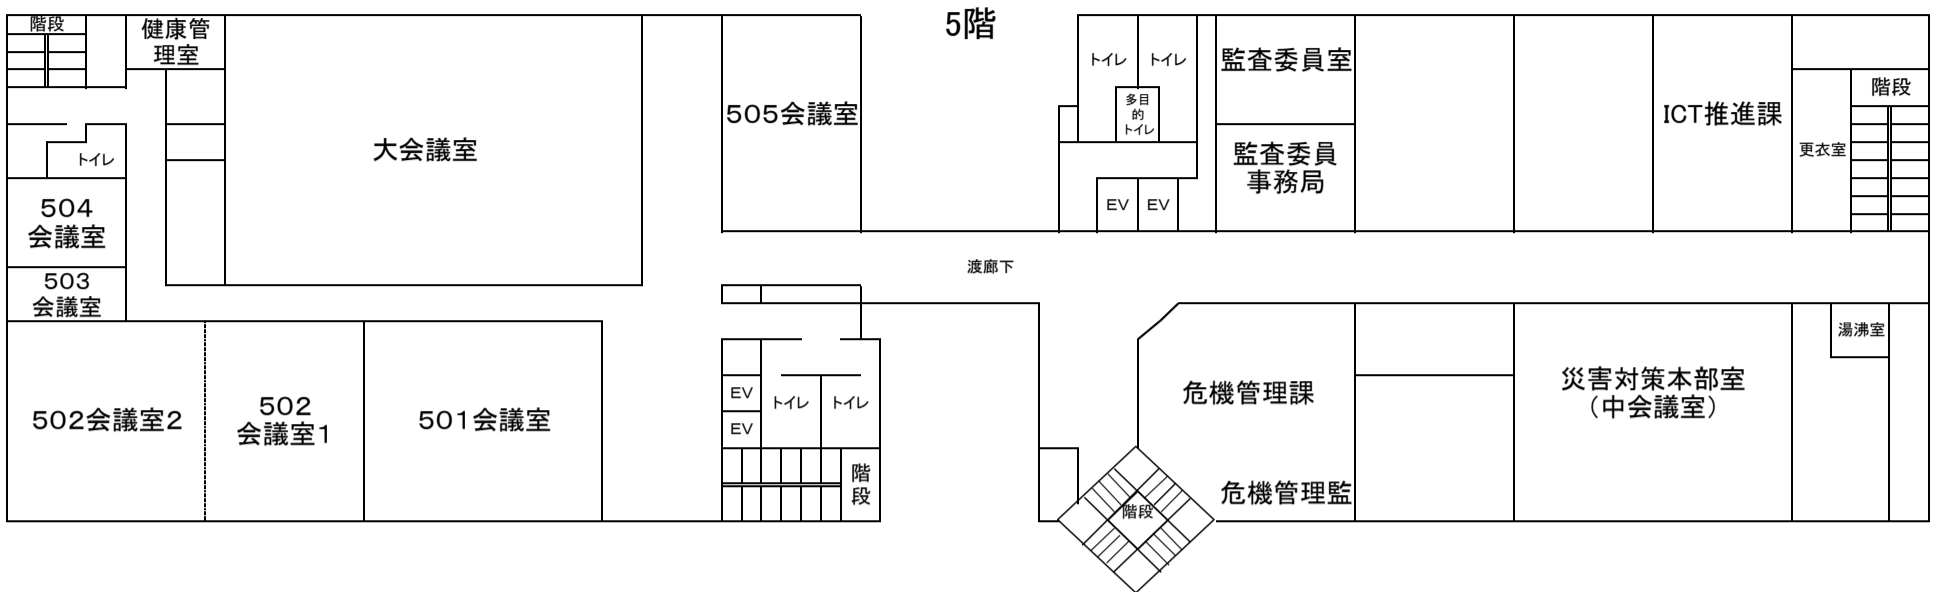

本庁 庁舎案内図（フロアマップ）

本館

新館

本館

新館

※西条市議会言会議場へお越しの方は、この本館エレベーターで7階までお上がりください。新館エレベーターからは直接行けません。