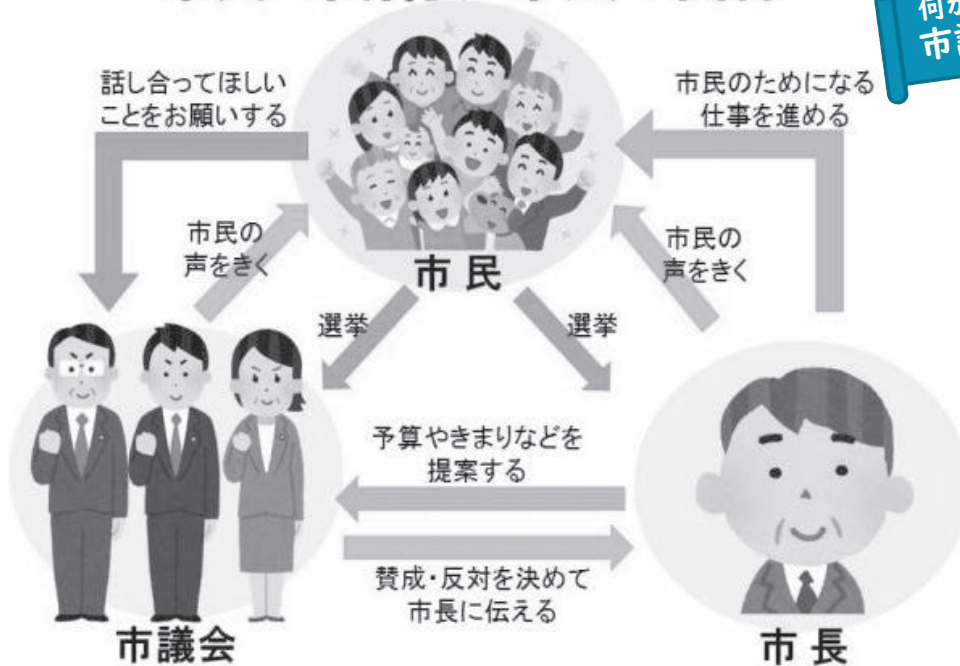

みずき議員の もっと知りたい! 西条市議会!!

皆、元気だった～？ 議会だより愛読者からひそかな人気(?)の不定期掲載「みずきのコーナー」、久々でちょっと緊張するけど、やるよ～!

市議会のことをもっと知ってほしいけん、市議会のあれこれを紹介しよわい。

皆、“市議会”と“市長”の違いって知っとる？ 市民の皆から選挙で選ばれるのは同じやけど、その役割はそれぞれ違っとるんよ。

今回は「市民・市議会・市長の関係性と市議会の役割」について、説明しよわいの～!

市民・市議会・市長の関係

何が違うん? 市議会の仕事・市長の仕事

- ◎市議会は、市民の代表として選ばれた議員が集まって話し合いをするんよ。
- ◎市長は、市の仕事を行う執行機関の責任者なんよ。
- ◎市長は、市の仕事の進め方やお金の使い方などを市議会に議案として提案して、話し合ってもらんよ。
- ◎市議会は、市長から提案された議案について、詳しく調べて話し合って、賛成か反対かを決めるんよ。

議会豆知識 ～他にはないん? 市議会の仕事!～

- ◎市が使ったお金(予算)が正しく使われたか、市の仕事が市民のために正しく行われているか、市民からの意見や要望が市のために必要ななどを調べよるんよ。
- ◎地域をよくするために、国や愛媛県に対して、意見書を提出したりしよんよ。

最後まで読んでくれて
ありがとう～!
知ってるようで実はよく知らない市議会の謎を解明して、市議会を身近に感じてくれたら、みずき嬉しいわあ～!