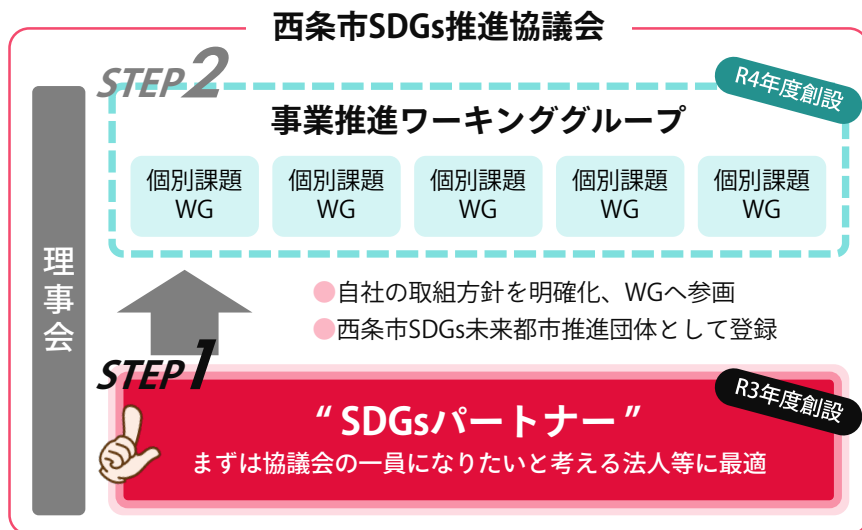

推進協議会では2段階の制度を創設します

まずはSTEP1 SDGsパートナーから始めてみませんか？

西条市SDGs推進協議会

SDGsパートナー参加申込書

西条市SDGs推進協議会の趣旨に賛同し、SDGsパートナーとして参加を申し込みます。

年 月 日

団体名									
フリガナ									
代表者									
所在地	〒								
TEL		FAX							
フリガナ 窓口担当者		担当者TEL							
メールアドレス									
ホームページ アドレス									
貴団体が 興味関心のある ゴール番号 (複数回答可) ※ゴールの下の□枠に ✓してください	 <input type="checkbox"/>	 <input type="checkbox"/>	 <input type="checkbox"/>	 <input type="checkbox"/>	 <input type="checkbox"/>	 <input type="checkbox"/>	 <input type="checkbox"/>	 <input type="checkbox"/>	 <input type="checkbox"/>
	 <input type="checkbox"/>	 <input type="checkbox"/>	 <input type="checkbox"/>	 <input type="checkbox"/>	 <input type="checkbox"/>	 <input type="checkbox"/>	 <input type="checkbox"/>	 <input type="checkbox"/>	