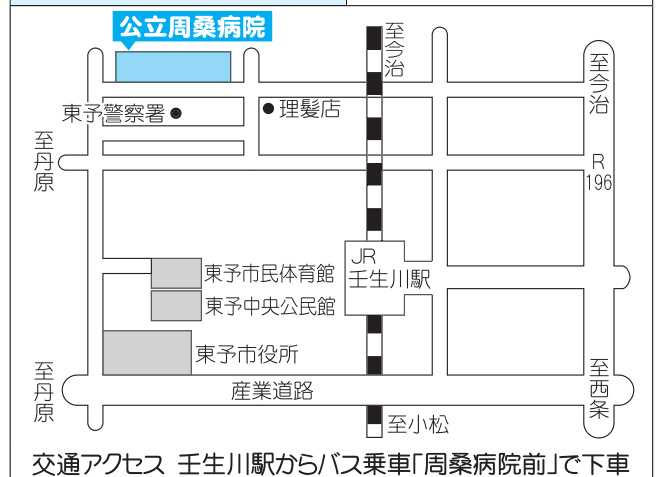

保育所

合併後	合併前
西条市立東予中央保育所	東予市立中央保育所
西条市立東予北保育所	東予市立北保育所
西条市立東予南保育所	東予市立南保育所

その他の保育所の名称は変わりません。保育所名の前に「西条市立」が付きます。

児童館

合併後	合併前
西条市西条児童館	西條市児童館
西条市西条西部児童館	西條市西部児童館
西条市東予西児童館	東予市西児童館
西条市丹原児童館	丹原町立丹原児童館

地域交流センター

合併後	合併前
西条市西条東部地域交流センター	西條市地域交流センター
西条市西条西部地域交流センター	西條市西部地域交流センター
西条市東予北地域交流センター	東予市北地域交流センター
西条市東予南地域交流センター	東予市南地域交流センター

西条市・東予市・丹原町・小松町合併協議会事務局

〒793-0023 西条市明屋敷60番地

☎0897-58-2735 📠0897-58-2778

保健センター

合併後	合併前
西条市中央保健センター	西條市保健センター
西条市東予保健センター	東予市保健センター
西条市丹原保健センター	丹原町保健センター
西条市小松保健センター	小松町保健センター

病院

合併後	合併前
西条市立周桑病院	公立周桑病院

消防防災施設

消防署

合併後	合併前
西条市消防本部	西條市消防本部
西条市東消防署	西條市消防署
西条市東消防署飯岡出張所	西條市消防署救急隊分遣所
西条市西消防署	周桑消防署
西条市西消防署小松出張所	周桑消防署小松出張所

◇119番通報について

119番通報は、どの地域からかけても西条東消防署の通信司令室にかかり、東消防署、西消防署、飯岡出張所、小松出張所の各消防隊、救急隊へ出動命令が出ます。市外局番は関係ありません。落ち着いて、状況を説明してください。