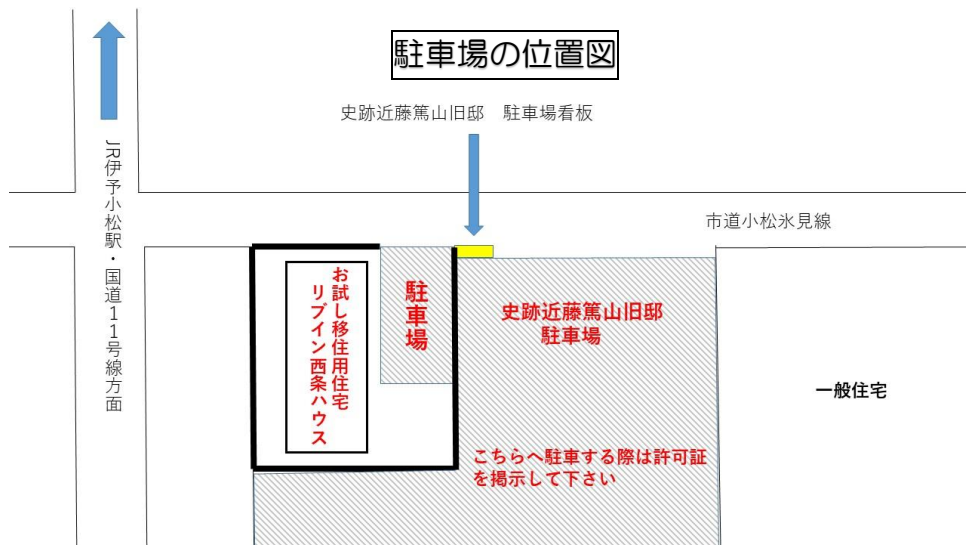

## 駐車場のご利用について

駐車場については、敷地内に1台分は駐車可能です。合わせて、隣接する「近藤篤山邸」(史跡)の駐車場もご利用できます。

### 《近藤篤山邸駐車場の利用方法》

利用する際に、入口のチェーン施錠がされていなければそのまま出入りしていただき、チェーンで施錠されていれば、貸し出した鍵で開錠し、出庫・入庫を行ってください。

その際には、元の状態の(開いていたなら施錠はしない or 締まっていたのなら施錠を行う)ようにしてください。

駐車する車両は、配布した「**駐車許可証**」をダッシュボードに置き、フロントガラスから確認できるよう必ず掲示してください。