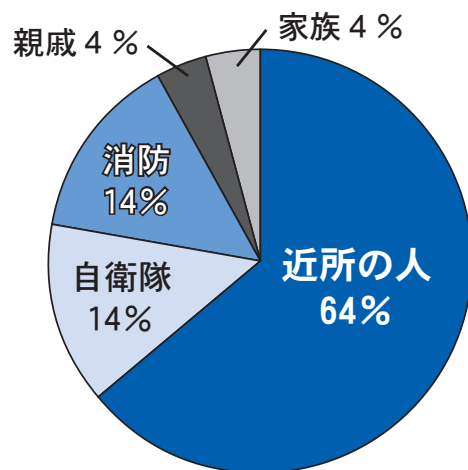

いざという時、あなたのご近所に助け合える人はいますか？

大災害が発生したときには、交通網の寸断や同時多発火災などにより、消防や警察などの機関が十分に対応できない可能性があります。

そんなときに力を発揮するのが地域における「共助」です。

阪神・淡路大震災では、右図のように倒壊した建物から救出された人の約 6 割が「近所の人」によって救出されたという調査結果もあります。

また、同震災や東日本大震災のように災害発生後の避難生活が長引く場合にも、地域住民が助け合い、さまざまな困難を乗り越えなければなりません。

そのため多くの自治会では「自主防災組織」を結成し、防災訓練などをとおして「いざ」というときのために備えています。

人命救助をした人の内訳
(神戸市東灘区における調査)

出典：「1995 年兵庫県南部地震による人的被害（その 5）神戸市東灘区における人命救助活動に関する聞き取り調査」宮野道雄（大阪市大）他 1996 年日本建築学会大会学術講演梗概集

【自治会に関する問合せ先】

西条市連合自治会事務局（市庁舎新館 1 階市民生活課内） TEL0897-52-1462