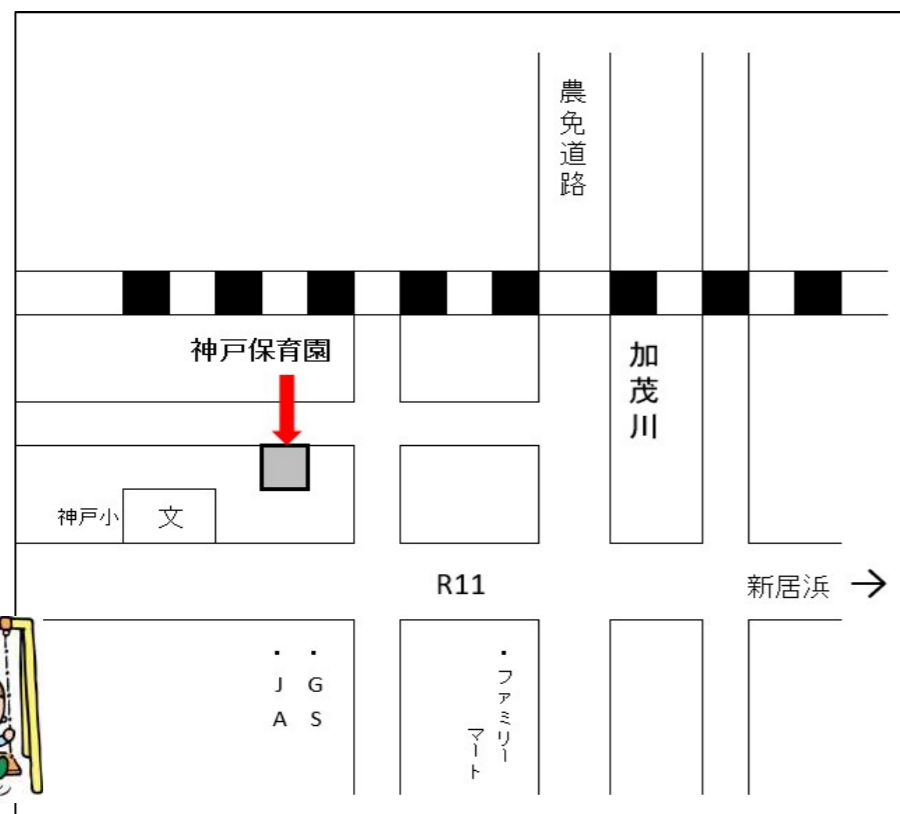

神戸保育園

保育園要覧

保育園の概況

- ・所在地 西条市洲之内甲 220
☎0897-55-3656
- ・定員 60名
- ・開所時間 午前7時15分～午後6時15分
保育標準時間 午前7時15分～午後6時15分
保育短時間 午前8時30分～午後4時30分
- ・職員構成 園長1名、主任保育士1名
保育士9名、看護師1名
調理員2名
嘱託医2名
- ・休園日 日曜・祝日・12/30～1/3

保育理念

○一人一人の子どもに愛情を持って寄り添い、生きていくための大切な力を培う事を目指します。