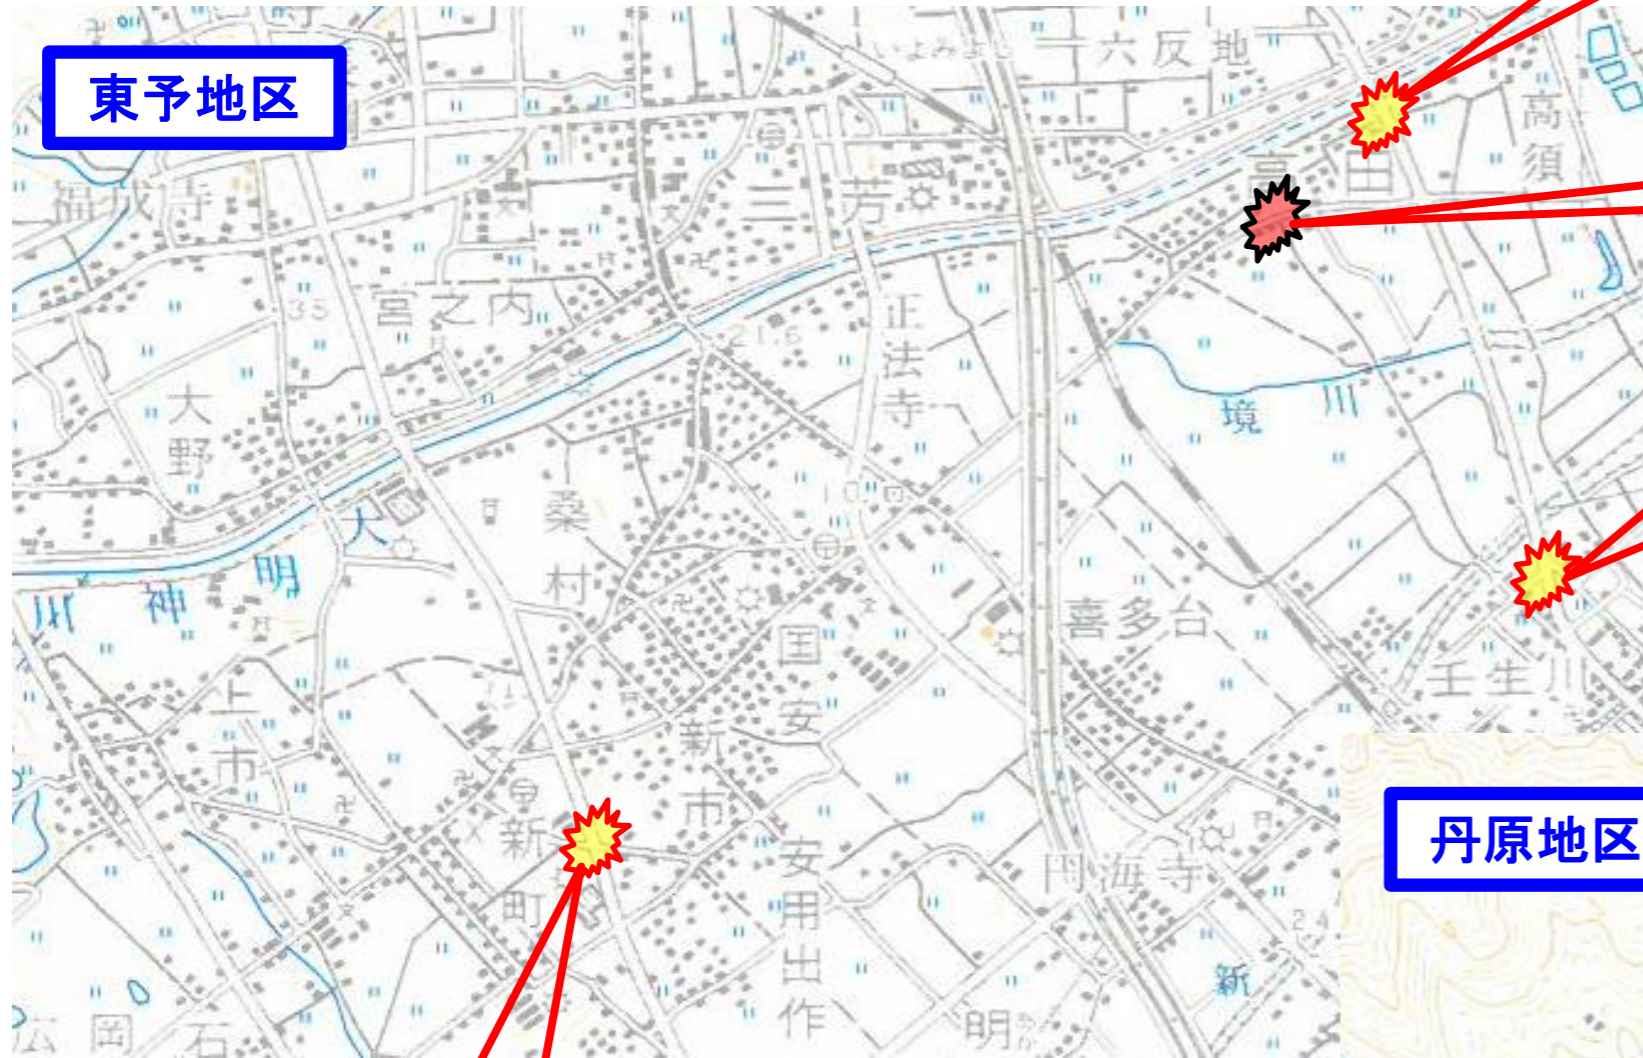

令和元年中 西条西警察署管内交通事故(人身事故)多発箇所

 死亡事故発生箇所  人身事故多発箇所

高田633-3先路上(国道196号)
2件発生(うち重傷1件)

高田741-2(市道)
交通死亡事故発生

壬生川631-3先路上(国道196号)
2件発生

新町250-1先路上(市道)
2件発生(うち重傷2件)

丹原町来見1124-1先路上(国道11号)
2件発生(うち重傷1件)