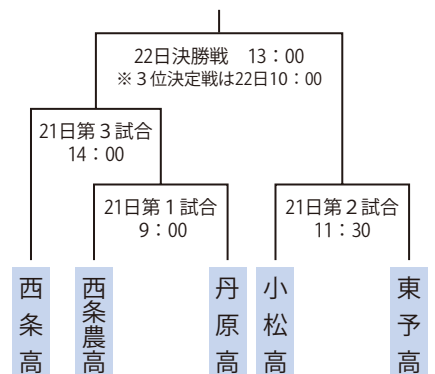

市民語学講座

韓国語、中国語を通じて、それぞれの文化も理解できる楽しい講座です。

韓国語（初級・中級）、中国語（初級・中級）の各講座を期間中に20回実施します。

■期間 5月～平成20年3月

■場所 総合福祉センター（もてこい元気館）研修室など

■定員 各25人（定員を超えた場合は抽選となります）

■受講料 各4000円

■申込期間 4月23日（月）～27日（金）

入学するには、次のどちらかを行ってください。

①学習記録カードを取得し、対象講座を受講する。

②活動記録カードを取得し、学習成果を生かした活動を行う。

■カードの取得場所

悠々大学のホームページからダウンロードできます。講座の実施機関でも入手できます。

■講座の内容・受講方法 現在、愛媛に関する学習8分野と現代的課題に関する学習12分野があります。

悠々大学のホームページで受講したい講座を検索し、講座の実施機関へ直接お申し込みください。

■学び舎えひめ悠々大学のホームページアドレス

<http://joho.ehime-jinet.or.jp/system/manabiya/index.html>

■問合せ 愛媛県生涯学習センター 振興課

TEL 089-963-2111

4月のスポーツカレンダー sport calendar

行事名	日	時	場所
小学生わくわくチャレンジスポーツ体験教室	1日（日）	9:00	西条西部体育館 ほか
西条軟式野球協会旗大会	1日（日）	9:00	ひうち球場 ほか
西条軟式野球市議会議長杯大会	8日（日） 15日（日） 22日（日） 29日（日）	9:00 9:00 9:00 9:00	ひうち球場 ほか
四国アイランドリーグ公式戦 愛媛VS香川	20日（金）	18:00	東予運動公園野球場
西条市内5高校野球親善試合	21日（土） 22日（日）	9:00 10:00	ひうち球場
四国アイランドリーグ公式戦 愛媛VS高知	22日（日）	14:00	東予運動公園野球場
第8回 近県少年拳武道選手権大会	22日（日）	12:00	西条西部体育館

西条市内5高校野球親善試合

期日 4月21日（土）・22日（日）

場所 ひうち球場

※21日が雨天中止の場合は、22日に1・2回戦を行い、優勝戦は後日行います。両日雨天の場合は中止。

問合せ ひうち球場 TEL0897-53-4761

組み合わせ表

行事の日程・場所等は、主催者側の都合で変更することがあります。