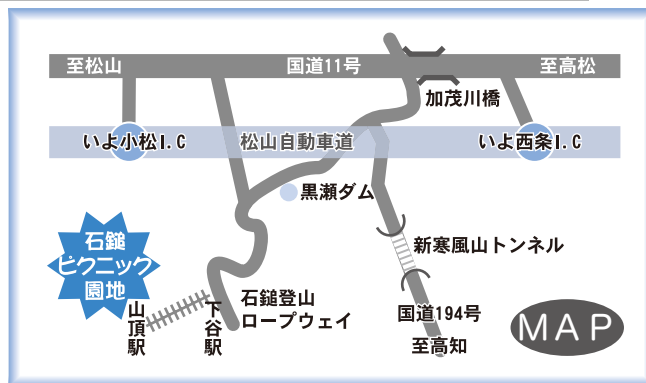

ソリ競争 10時15分～

定員 96人
 小学2年生以下の部
 小学3年生～4年生の部
 小学5年生～6年生の部
 中学生以上の部

冬の自然観察会 10時15分～

・冬の森ウォッチング
 対象 小学生以上

**ここ掘れワンワン！
お宝はどこだ 11時～**

定員 300人
 小学2年生以下の部
 小学3年生～中学生以下の部

**サンタクロースのクリスマス
プレゼント 11時～、13時～**

対象 小学生以下

雪玉ダーツ 11時～14時

対象 小学生以下
 ※参加者全員に賞品あり

大鍋無料サービス 11時30分～

大抽選大会 12時～

来場者全員での大抽選大会です。
 たくさんの賞品を用意しています。

親子スキー&スノーボード教室 13時30分～

対象 小学生以上の初心者
 定員 スキーの部 40人
 スノーボードの部 20人

12月24日(日)

場所：石鎚ピクニック園地

標高1,300メートル。石鎚登山ロープウェイ山頂駅を降りて
 すぐの石鎚ピクニック園地で、雪遊びの祭典「スノーカーニバル
 in 石鎚」が開催されます。

白銀に包まれた石鎚山系の雄大な自然の中で、思いっきり雪
 遊びを楽しもう！

- 参加者特典**
- ・ロープウェイ料金（子ども：往復無料、大人：料金割引）
 - ・石鎚ピクニック園地内のリフト無料開放

- 注意点**
- ・イベントの内容によって、参加定員があります。（当日受付・先着順）
 - ・ゲレンデ状況等によりイベントの内容が変更になる場合があります。
 - ・手袋・帽子などは各自でご用意ください。