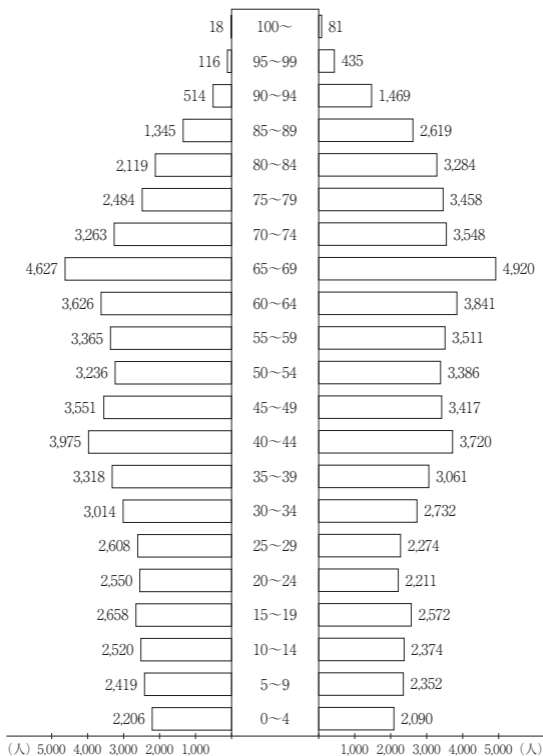

西条市の年齢階層別人口

〔平成29年11月1日現在〕
住民基本台帳人口

(歳)

男
53,532 人
(48.28%)総人口
110,887 人女
57,355 人
(51.72%)