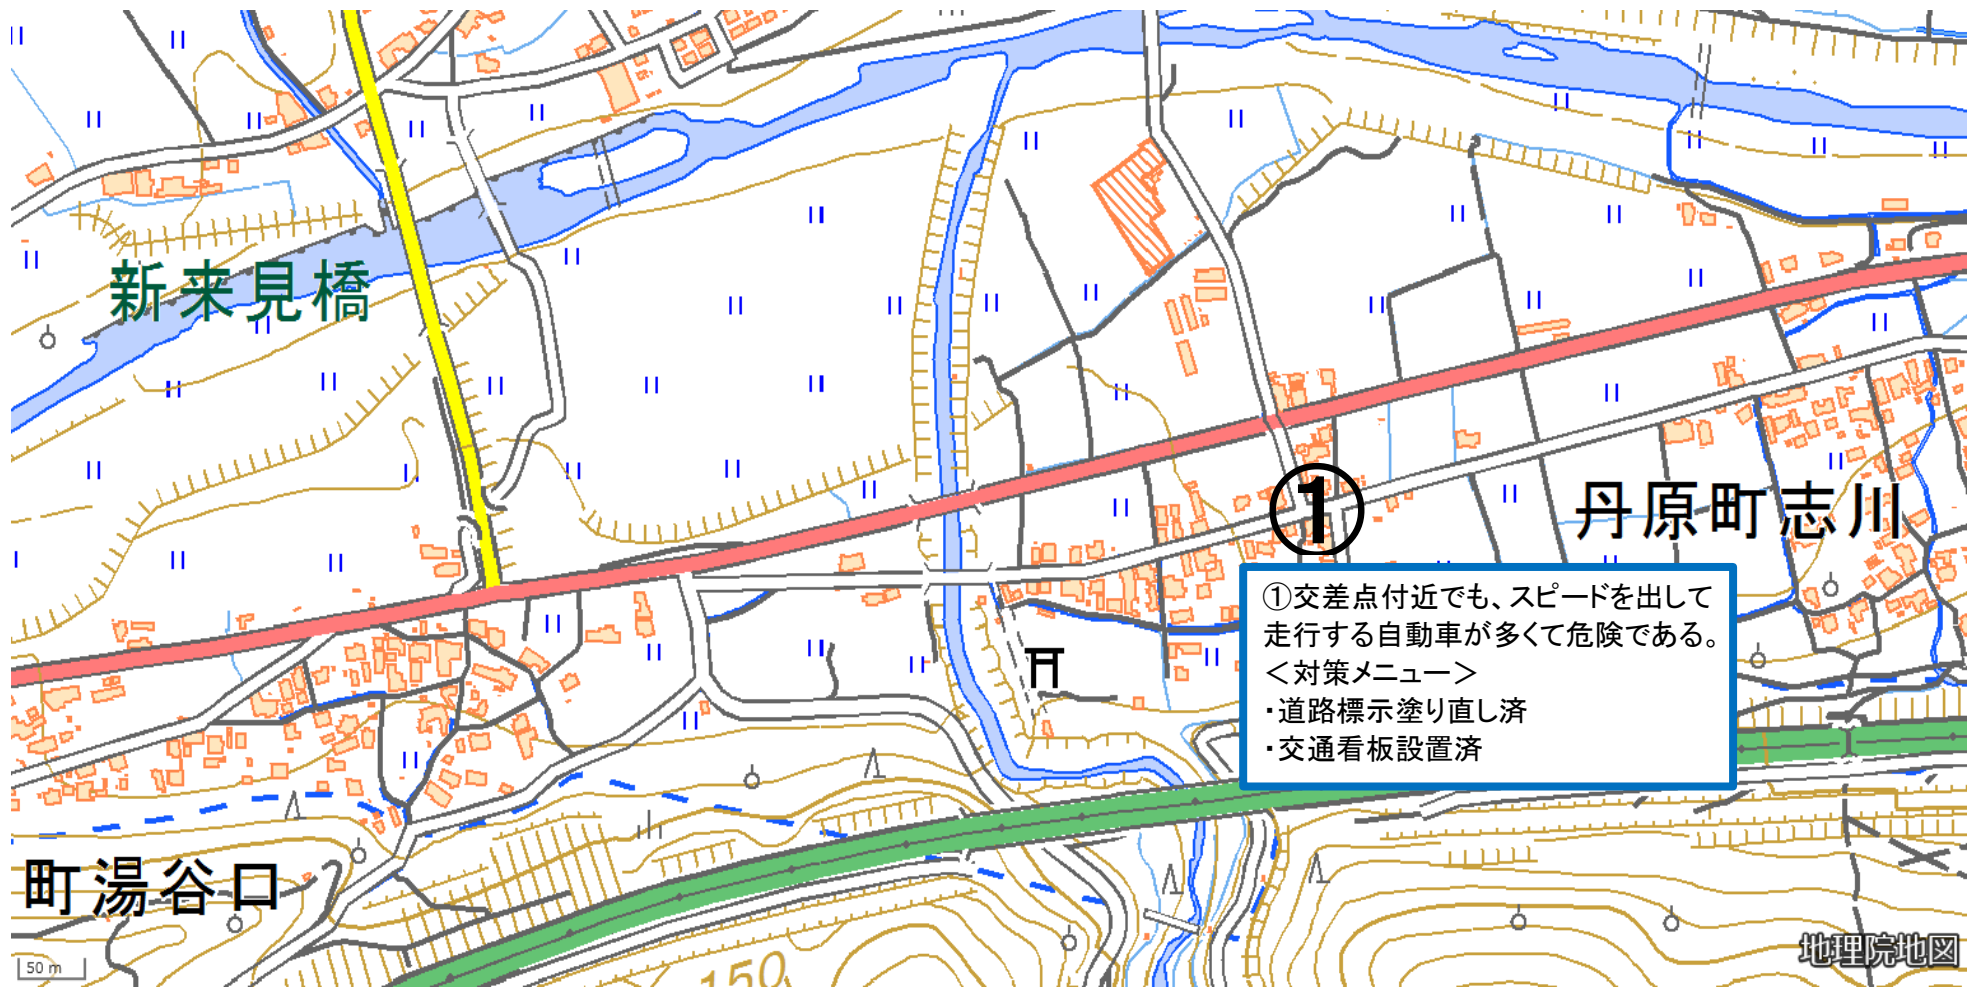

中川小学校通学路対策箇所図

中川小学校通学路対策箇所図

②飛び出してくる自動車や自転車が多い。

<対策メニュー>

- ・停止線や「止まれ」の標示塗り直し上申済
- ・カーブミラー付け替え済
- ・交通看板設置済

【看板設置前】

【看板設置後】