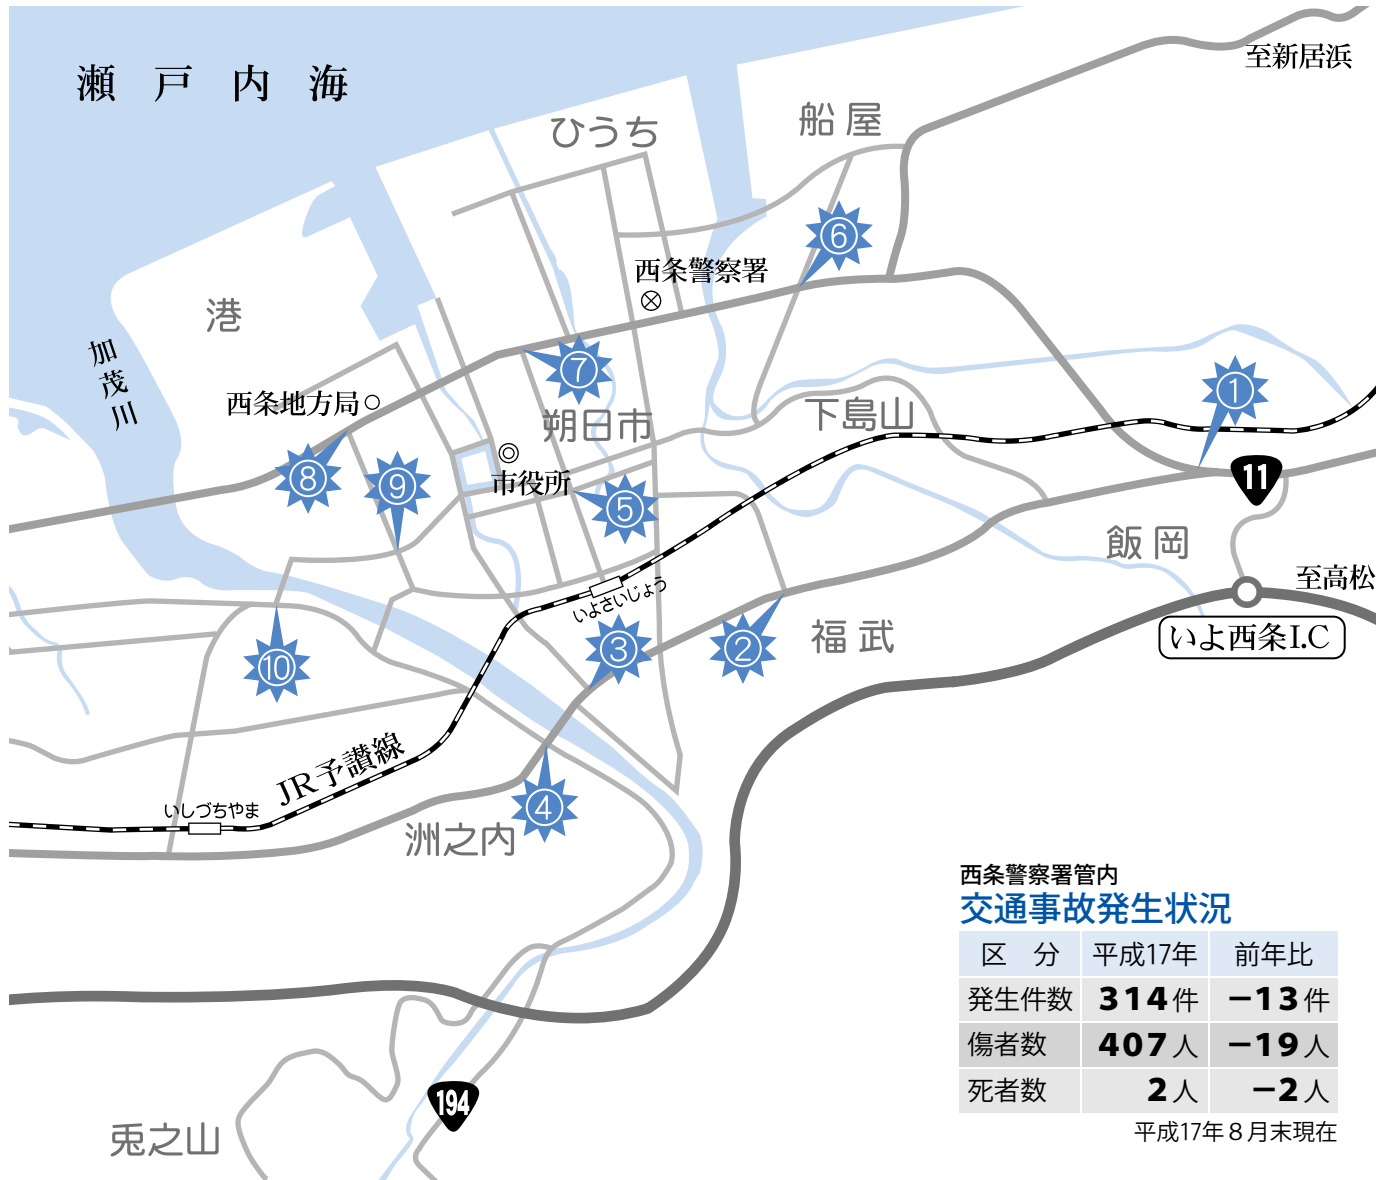

西条市交通事故多発交差点マップ

この交差点では特に注意しましょう！

西条市では、交差点での事故が交通事故全体の半数を占めているほか、高齢者・若者事故、追突事故の増加などが懸念されています。

このマップは、交通事故が多発している交差点などを抜き出しています。人も車も自転車も交差点は危険な場所と認識して、交差点では「よく見る」「止まる」「徐行する」を心がけましょう。

西条警察署管内 交通事故発生状況

区分	平成17年	前年比
発生件数	314件	-13件
傷者数	407人	-19人
死者数	2人	-2人

平成17年8月末現在

西条警察署管内（旧西条市）の交通事故多発交差点

路線名	No.	所在地
国道11号	①	飯岡交差点
	②	福武沢交差点
	③	常心交差点
	④	加茂川橋交差点
駅前本通り	⑤	伊予銀行西条支店先交差点

路線名	No.	所在地
県道 壬生川・新居浜・ 野田線	⑥	船屋交差点
	⑦	安田燃料先交差点
	⑧	シェル石油先交差点
	⑨	ヤングドライ花園店先交差点
	⑩	古川橋南詰交差点

問合せ：西条警察署 TEL0897-56-0110