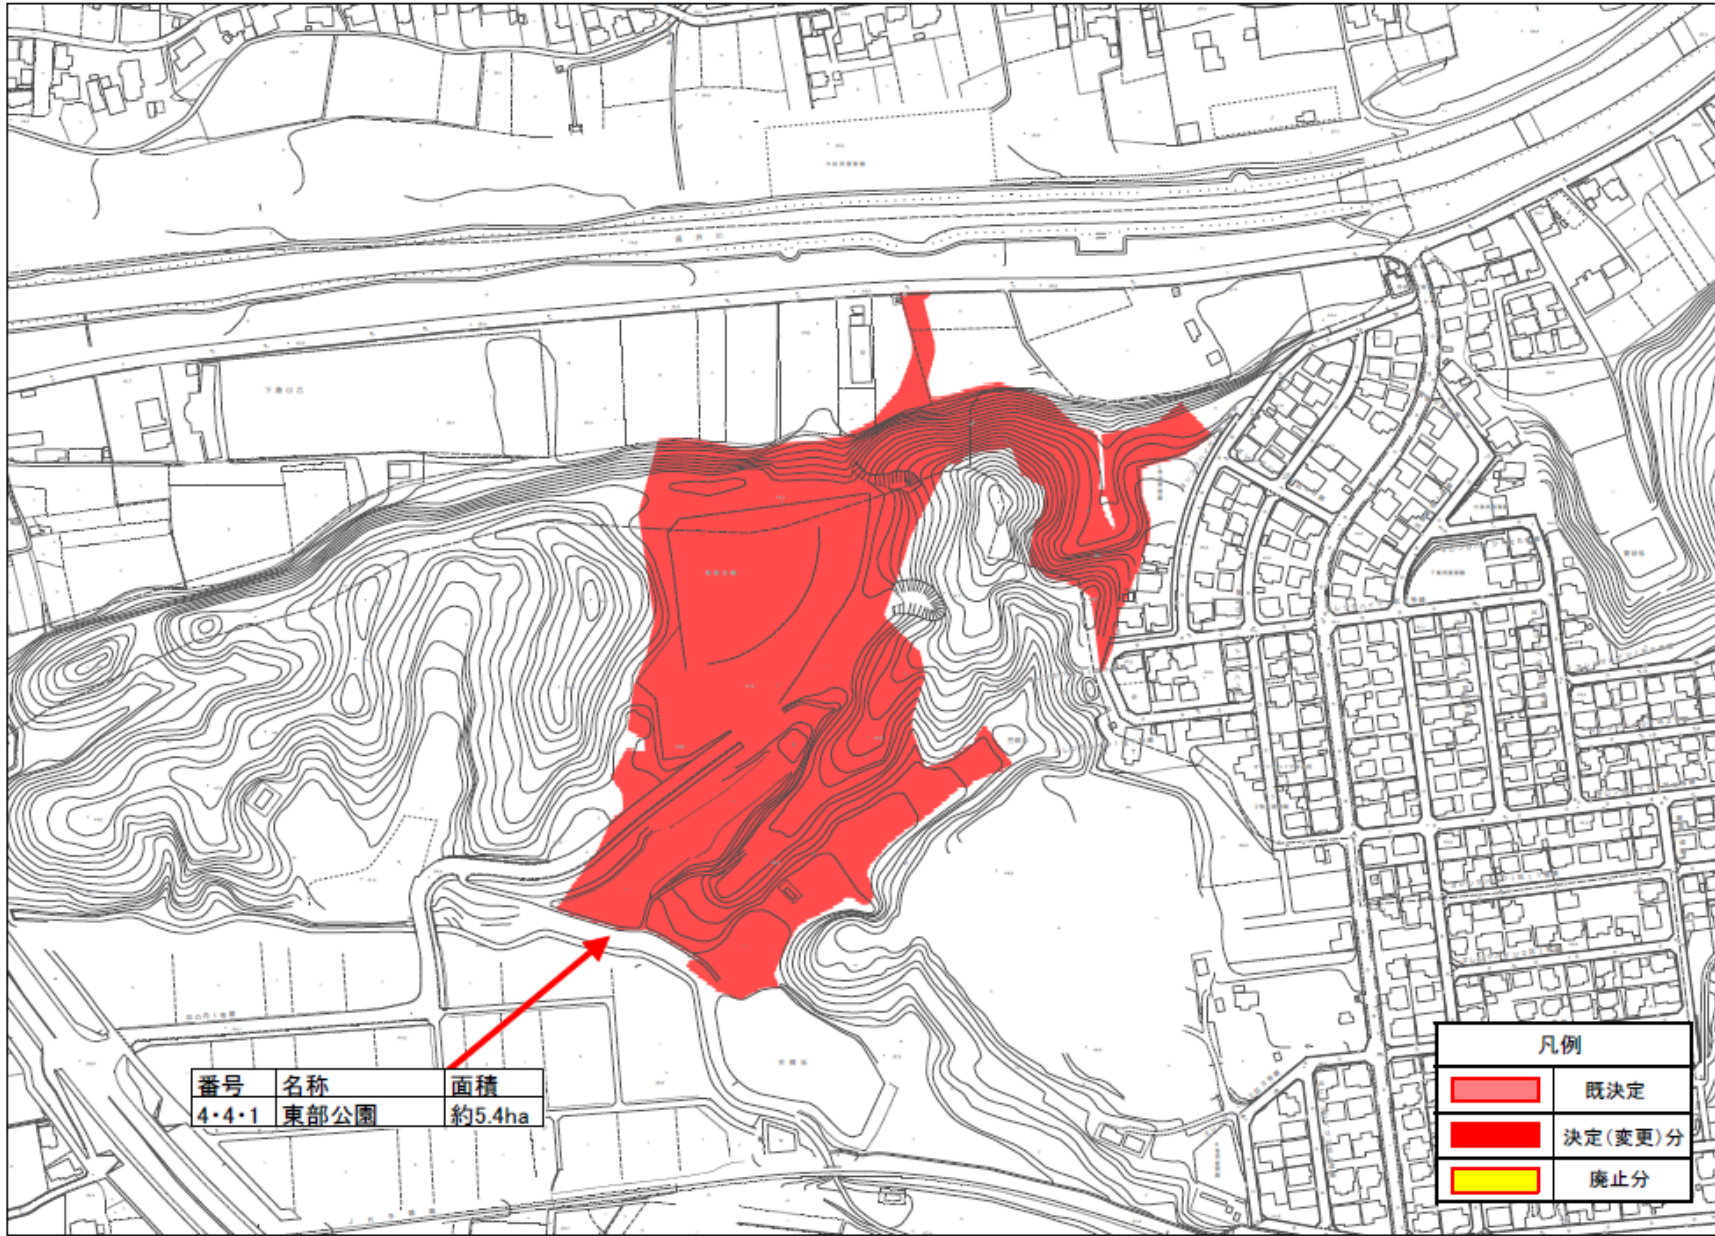

西条市都市計画図

番号	名称	面積
4・4・1	東部公園	約5.4ha

凡例	
	既決定
	決定(変更)分
	廃止分

西条市