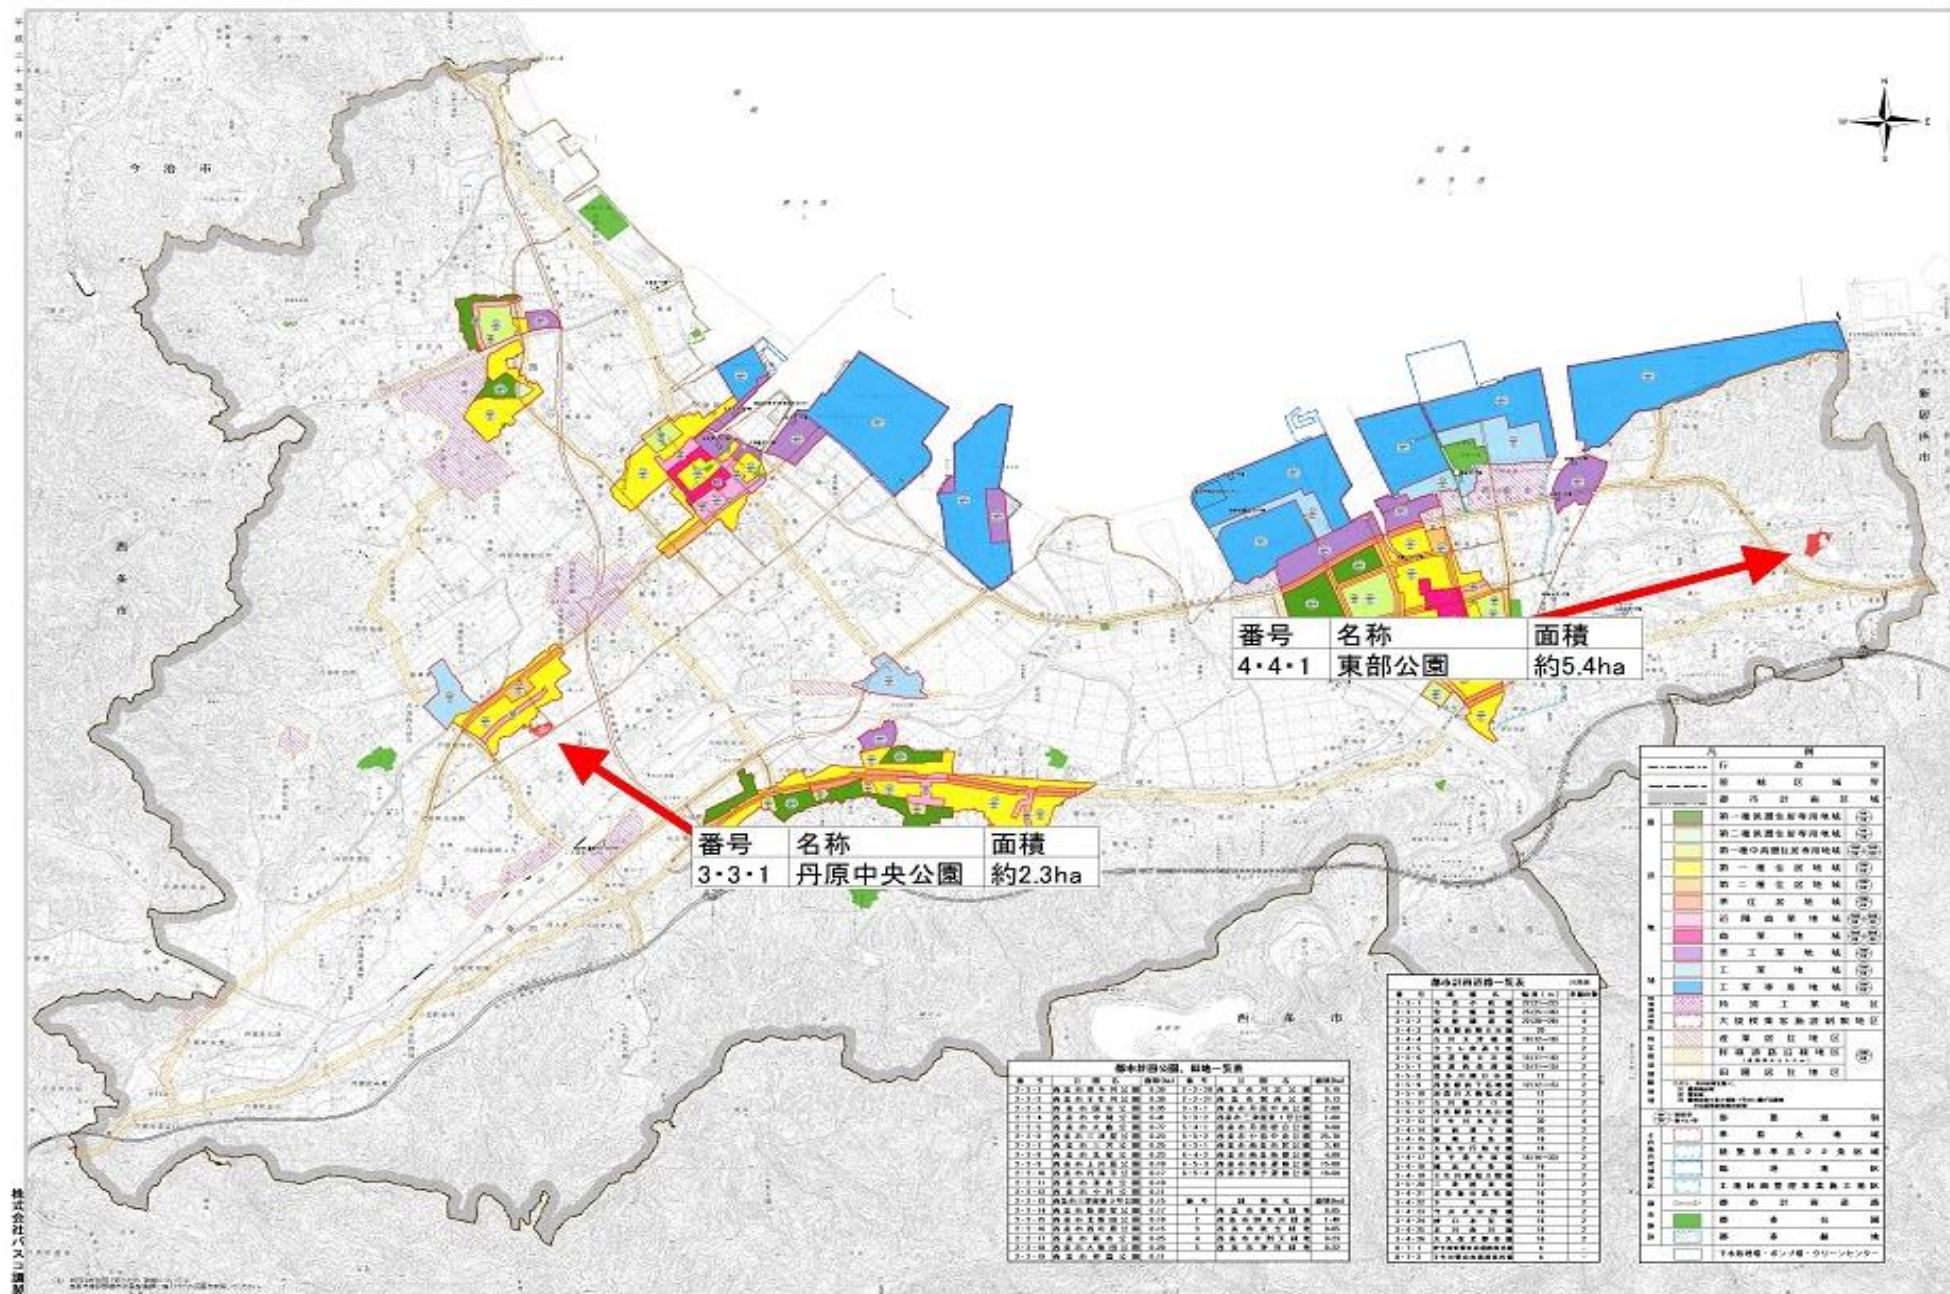

# 西条市都市計画総括図

番号	名称	面積
4・4・1	東部公園	約5.4ha

番号	名称	面積
3・3・1	丹原中央公園	約2.3ha

都市計画区域一覧表

区分	名称	面積(ha)
1	第一種低層住居専用地域	11.1
2	第二種低層住居専用地域	11.1
3	第一種中高層住居専用地域	11.1
4	第二種中高層住居専用地域	11.1
5	第一種住居地域	11.1
6	第二種住居地域	11.1
7	準住居地域	11.1
8	近隣商業地域	11.1
9	商業地域	11.1
10	準工業地域	11.1
11	工業地域	11.1
12	工業専用地域	11.1
13	特別工業地域	11.1
14	大規模商業施設開発地区	11.1
15	複合用途地区	11.1
16	新築促進地区	11.1
17	留保地区	11.1
18	都市計画区域外	11.1

西条市

区分	名称	面積(ha)
1	第一種低層住居専用地域	11.1
2	第二種低層住居専用地域	11.1
3	第一種中高層住居専用地域	11.1
4	第二種中高層住居専用地域	11.1
5	第一種住居地域	11.1
6	第二種住居地域	11.1
7	準住居地域	11.1
8	近隣商業地域	11.1
9	商業地域	11.1
10	準工業地域	11.1
11	工業地域	11.1
12	工業専用地域	11.1
13	特別工業地域	11.1
14	大規模商業施設開発地区	11.1
15	複合用途地区	11.1
16	新築促進地区	11.1
17	留保地区	11.1
18	都市計画区域外	11.1