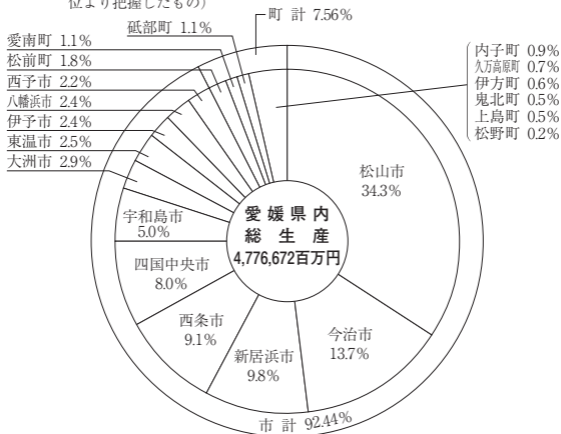

県下市町別総生産（平成25年度）

（各市・町における産業別活動の成果を1年間の期間に区切り「所得」という貨幣単位より把握したもの）

市民所得

西条市内総生産（平成25年度）