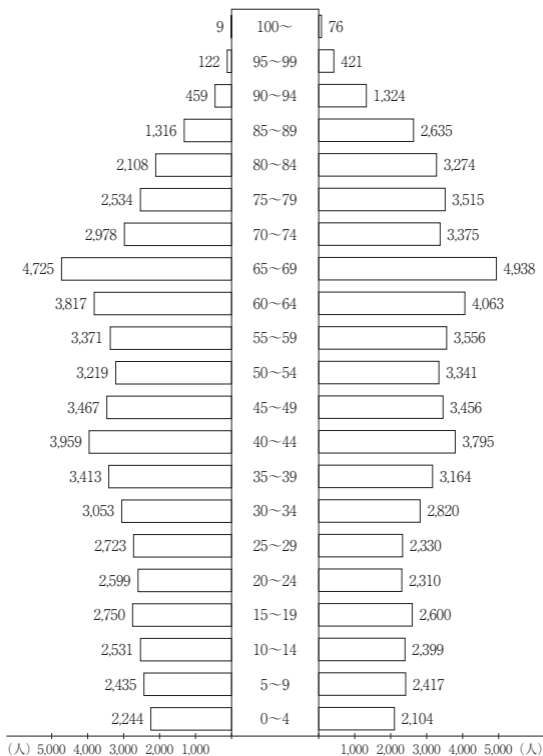

西条市の年齢階層別人口

〔平成28年11月1日現在〕
住民基本台帳人口

(歳)

男
53,832 人
(48.17%)総人口
111,745 人女
57,913 人
(51.83%)