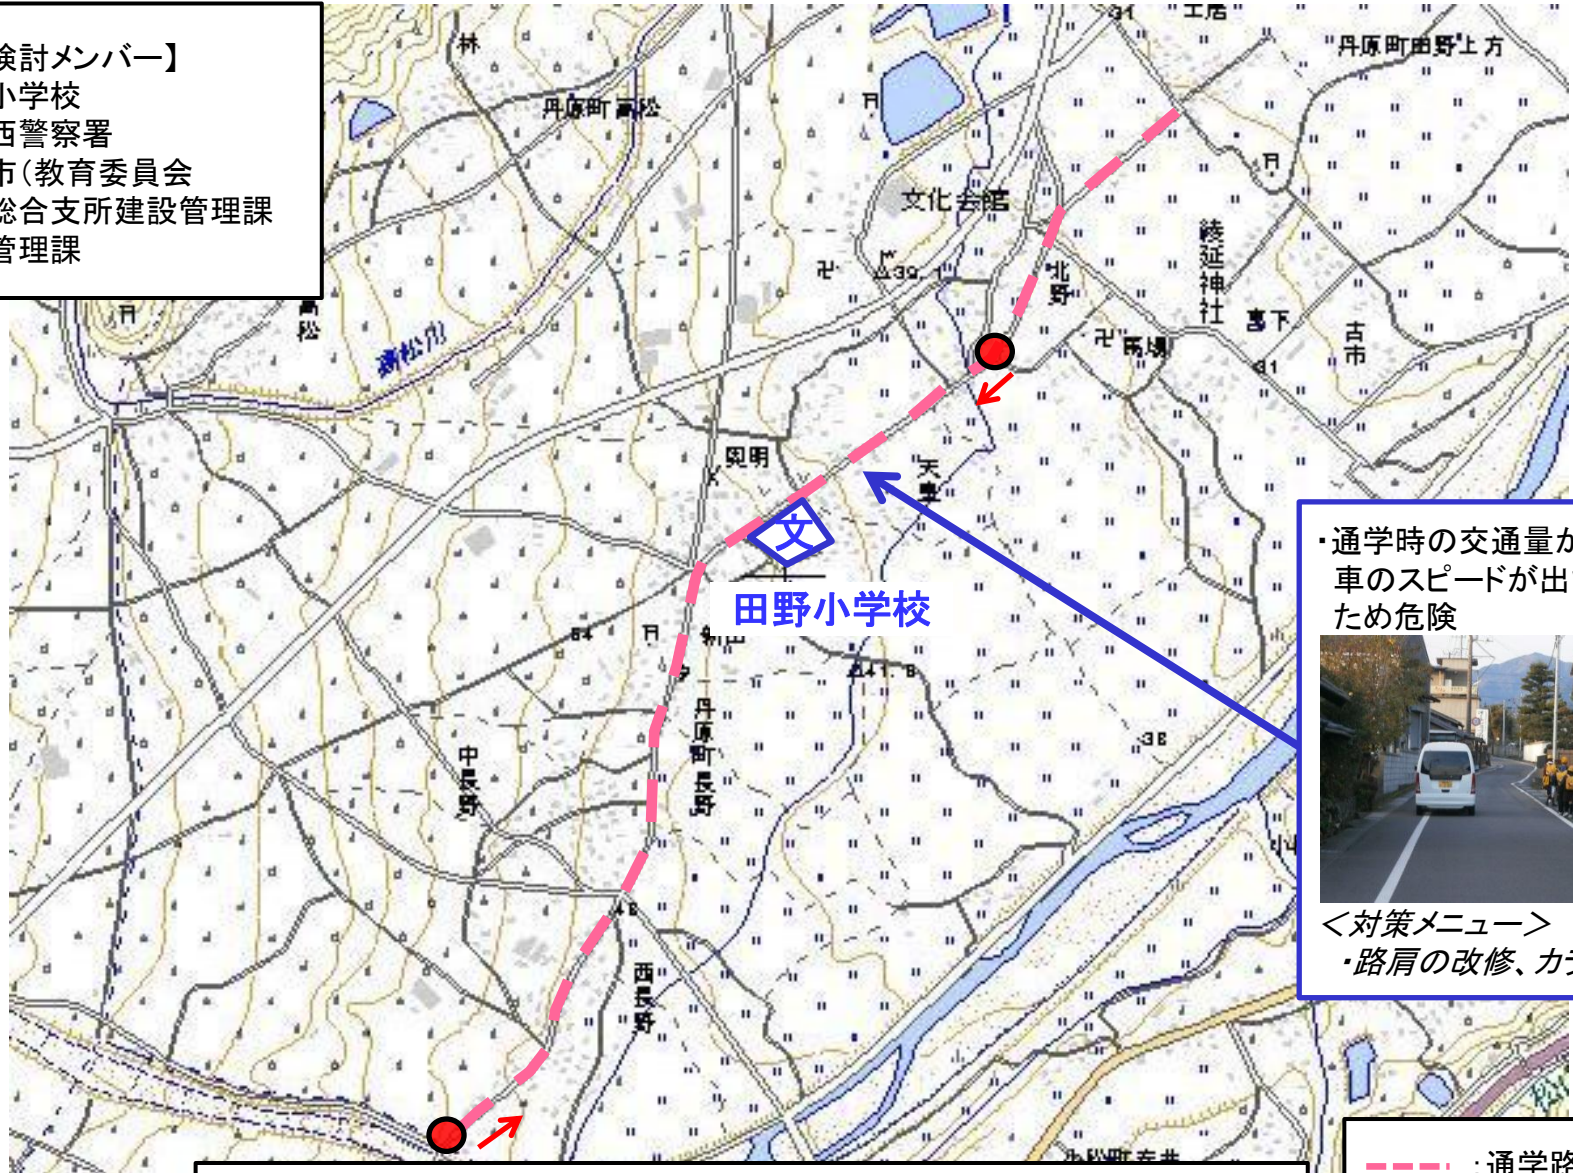

田野小学校通学路対策箇所図

【対策検討メンバー】

- ・田野小学校
- ・西条西警察署
- ・西条市(教育委員会
丹原総合支所建設管理課
危機管理課)

- ・通学時の交通量が多く、車のスピードが出ているため危険

＜対策メニュー＞

- ・路肩の改修、カラー化

対策メニューについては、現時点对策検討会等において合意した内容を記載しておりますが、今後の社会情勢や予算状況等により、必要に応じて適宜見直すことがあります。

--- : 通学路

● : 要対策箇所