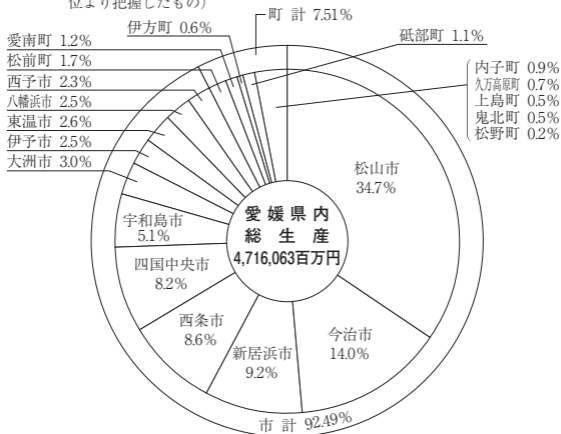

### 県下市町別総生産（平成24年度）

（各市・町における産業別活動の成果を1年間の期間に区切り「所得」という貨幣単位より把握したもの）

市民所得

### 西条市内総生産（平成24年度）